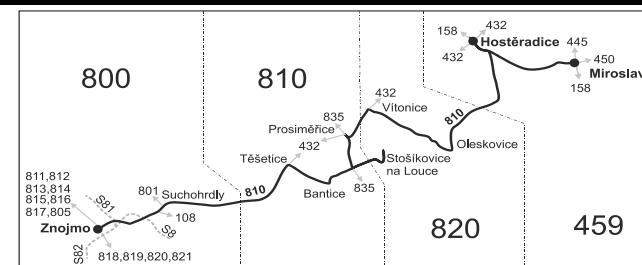

Vysvětlivky:

- ⇒ spoje navazující na linku 810
- (z) zastávka celodenně na znamení
- }
- ♿ spoj s bezbariérově přístupným vozidlem
- ⌘ jede v pracovních dnech
- Ⓢ jede v sobotu
- Ⓢ+ jede v neděli a ve státem uznávané svátky
- **56** nejede od 1.7. do 31.8.

Šťastnou cestu s IDS JMK

Vzhledem ke stavebnímu stavu zastávek nelze garantovat bezbariérový nástup do a výstup z vozidla na všech zastávkách.

X u spoje zastavujícího na těchto zastávkách, daná úseková jízdenka neplatí