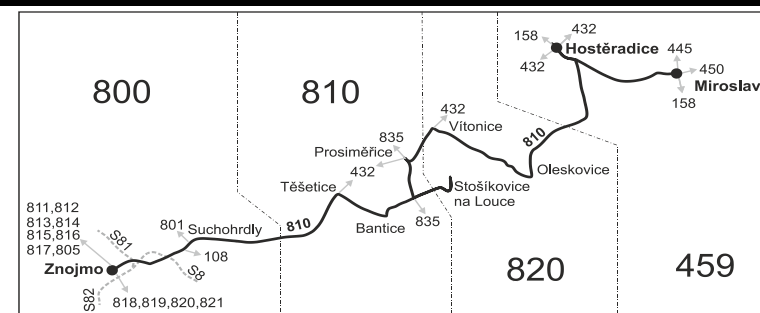

Vysvětlivky:

- ⇒ spoje navazující na linku 810
- (z) zastávka celodenně na znamení
- ∩ spoj jede po jiné trase
- ♿ spoj s bezbariérově přístupným vozidlem
- ⌘ jede v pracovních dnech
- Ⓞ jede v sobotu
- † jede v neděli a ve státem uznávané svátky
- 50 nejede od 1.7. do 31.8., 27.10. a 29.10.
- 56 nejede od 1.7. do 31.8.
- 57 jede od 1.7. do 31.8.

Šťastnou cestu s IDS JMK

Vzhledem ke stavebnímu stavu zastávek nelze garantovat bezbariérový nástup do a výstup z vozidla na všech zastávkách.
Z zastávky Hostěradice, nám. pokračuje dále jako linka 432 do zast. Znojmo, aut. nádr.