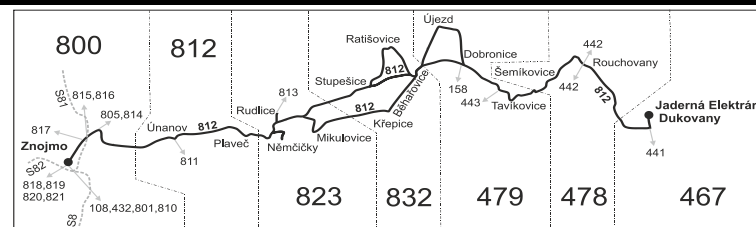

Vysvětlivky:

- ⇒ spoje navazující na linku 812
- (z) zastávka celodenně na znamení
- ∩ spoj jede po jiné trase
- ♿ spoj s bezbariérově přístupným vozidlem
- × jede v pracovních dnech
- ⊕ jede v sobotu
- † jede v neděli a ve státem uznávané svátky
- 18 nejede od 1.7. do 31.8.
- 50 nejede od 1.7. do 31.8., 27.10. a 29.10.

Šťastnou cestu s IDS JMK

Vzhledem ke stavebnímu stavu zastávek nelze garantovat bezbariérový nástup do a výstup z vozidla na všech zastávkách.
J ze zastávky Rudlice, u pomníku pokračuje dále jako linka 813 do zast. Jevišovice, nám.