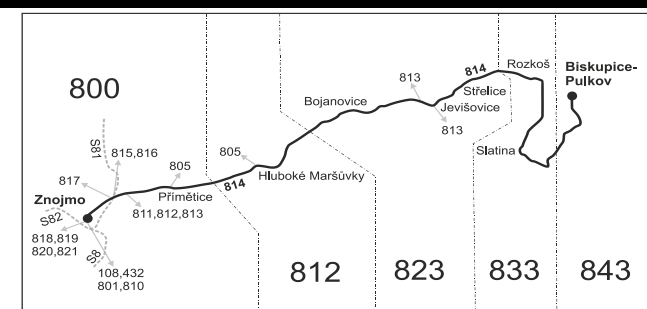

Vysvětlivky:

- ⇒ spoje navazující na linku 814
- (z) zastávka celodenně na znamení
- }

Šťastnou cestu s IDS JMK

Vzhledem ke stavebnímu stavu zastávek nelze garantovat bezbariérový nástup do a výstup z vozidla na všech zastávkách.