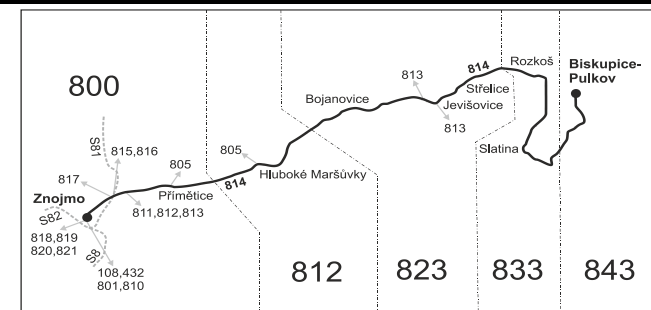

Vysvětlivky:

⇒ spoje navazující na linku 814

(z) zastávka celodenně na znamení

♣ spoj s bezbariérově přístupným vozidlem

⌘ jede v pracovních dnech

⊕ jede v sobotu

† jede v neděli a ve státem uznávané svátky

50 nejede od 1.7. do 31.8., 27.10. a 29.10.

Vzhledem ke stavebnímu stavu zastávek nelze garantovat bezbariérový nástup do a výstup z vozidla na všech zastávkách.

H ze zastávky Jevišovice, nám. pokračuje dále jako linka 813 do zast. Hostim, nám.

Šťastnou cestu s IDS JMK