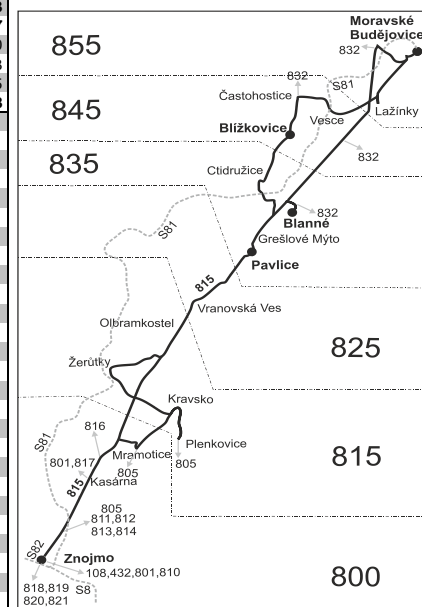

PRACOVNÍ DNY															SOBOTA + NEDĚLE				
Číslo spoje:		103	105	52	19	107	54	109	111	17	31	56	113	15	303	411	413	401	315		
Úsek	Zóna	Zastávka	⌘	⌘	⌘	⌘	⌘	⌘	⌘	⌘	⌘	⌘	⌘	⌘	Ⓢ	Ⓢ	Ⓢ	Ⓢ	Ⓢ		
	800	Znojmo, aut.nádr.	5:15	6:30	9:15	10:45	12:15	13:35	13:45	15:15	16:15	17:15	18:15	19:15	22:45	6:10	9:00	11:00	15:00	19:00	
	800	Znojmo, nám.Svobody lázně	5:20	6:35	9:20	10:50	12:20	13:40	13:50	15:20	16:20	17:20	18:20	19:20	22:50	6:15	9:05	11:05	15:05	19:05	
	800	Znojmo, Pražská Policie ČR	5:21	6:36	9:21	10:51	12:21	13:41	13:51	15:21	16:21	17:21	18:21	19:21	22:51	6:16	9:06	11:06	15:06	19:06	
	800	Znojmo, Pražská sídl.	5:23	6:38	9:23	10:53	12:23	13:43	13:53	15:23	16:23	17:23	18:23	19:23	22:53	6:18	9:08	11:08	15:08	19:08	
	800	Znojmo, Kasárna	5:27	6:42	9:27	10:57	12:27	13:47	13:57	15:27	16:27	17:27	18:27	19:27	22:57	6:22	9:12	11:12	15:12	19:12	
	800	Znojmo, Mramotice, rozc.0.8 (z)	5:29	6:44	9:29	10:59	12:29	13:49	13:59	15:29	16:29	17:29	18:29	19:29	22:59	6:24	9:14	11:14	15:14	19:14	
	800	Znojmo, Mramotice, u čekárny					12:30	14:00						23:00			11:15	15:15	19:15		
	800	Znojmo, Mramotice, u školky					12:33	14:03						23:03			11:18	15:18	19:18		
	815	Kravsko, u hřbitova (z)												23:04			11:19	15:19	19:19		
	815	Kravsko, u kovárny												23:05			11:20	15:20	19:20		
	815	Kravsko, závod rozc.0.8 (z)												23:07			11:22	15:22	19:22		
	815	Plenkovice, Jednota												23:08			11:23	15:23	19:23		
	815	Plenkovice, u rybníka												23:09			11:24	15:24	19:24		
	815	Plenkovice, Jednota												23:11			11:26	15:26	19:26		
	815	Kravsko, závod rozc.0.8 (z)												23:12			11:27	15:27	19:27		
	815	Kravsko, u kovárny					12:34	14:04						23:13			11:28	15:28	19:28		
	815	Kravsko, škola					12:35	14:05						23:13			11:28	15:28	19:28		
	815	Žerůtky	5:32				12:39	14:09	15:32				19:32	23:17			11:32	15:32	19:32		
	815	Olbramkostel, žel.st.	5:34				12:41	14:11	15:34				19:34	23:19			11:34	15:34	19:34		
	815	Olbramkostel, rest.	5:37				12:44	14:14	15:37				19:37	23:22			11:37	15:37	19:37		
	815	Žerůtky, rozc.1.0 (z)		6:46	9:31	11:01	12:31	13:51	15:31	16:31	17:31	18:31			6:26	9:16	11:16	15:16	19:16		
	815	Olbramkostel, st.silnice		6:48	9:33	11:03	12:33	13:53	15:33	16:33	17:33	18:33			6:28	9:18	11:18	15:18	19:18		
	825	Vranovská Ves, Hostěrádky (z)	5:41	6:51	9:36	11:06	12:48	13:56	14:18	15:41	16:36	17:36	18:36	19:41	23:26	6:31	9:21	11:41	15:41	19:41	
	825	Vranovská Ves, u lesa	5:42	6:52	9:37	11:07	12:49	13:57	14:19	15:42	16:37	17:37	18:37	19:42	23:27	6:32	9:22	11:42	15:42	19:42	
	835	Pavlice, na kopci	5:46	6:56	9:41	11:11	12:53	14:01	14:23	15:46	16:41	17:41	18:41	19:46	23:31	6:36	9:26	11:46	15:46	19:46	
		⇒ 832 Moravské Budějovice		7:08				14:17													
	835	Grešlové Mýto, motorest	5:48		9:43	11:13	12:55	14:03	14:25	15:48	16:43	17:43	18:43	19:48	23:33	6:38	9:28	11:48	15:48	19:48	
	835	Blanné	5:51				12:58	14:06	14:28	15:51			19:51		6:41	9:31	11:51	15:51	19:51		
	835	Blanné, rozc.0.7 (z)			9:44		14:07					18:44									
	835	Grešlové Mýto, u mostu (z)				11:14				16:44	17:44			23:34							
	835	Grešlové Mýto, žel.st.				11:15				16:45	17:45			23:35							
	835	Ctídržice, u parku				11:18				16:48	17:48			23:38							
	845	Bližkovice, zdrav.stf. (z)				11:21				16:51	17:51			23:41							
	845	Bližkovice, nám.				11:23				16:53	17:53			23:43							
	845	§8 Castohostice				11:28				16:58	17:58			23:47							
	845	§8 Moravské Budějovice, Vesce				11:30				17:01	18:01			23:50							
	855	§8 Moravské Budějovice, Lažínky			9:52	11:33		14:16		17:04	18:04	18:52		23:53							
	855	§8 Moravské Budějovice, Urbánkova			9:54	11:37		14:19		17:07	18:07	18:55		23:55							
	855	§8 Moravské Budějovice, aut.nádr. příj.			9:57	11:41		14:22		17:11	18:11	18:57		23:58							
	855	§8 Moravské Budějovice, aut.nádr. odj.			10:00	11:44		14:25		17:14	18:14	19:00									

Vysvětlivky:

- ⇒ spoje navazující na linku 815
- (z) zastávka celodenně na znamení
- | spoj zastávkou projíždí
- ∩ spoj jede po jiné trase
- ⊗ spoj s bezbariérové přístupným vozidlem
- ⌘ jede v pracovních dnech
- Ⓢ jede v sobotu
- Ⓢ+ jede v neděli a ve státem uznávané svátky
- §8 Pro jízdu mezi takto označenými zastávkami nelze vydat jízdní doklad IDS JMK.
- V úseku Moravské Budějovice, aut.nádr. – Jihlava a opačně neplatí tarif IDS JMK.