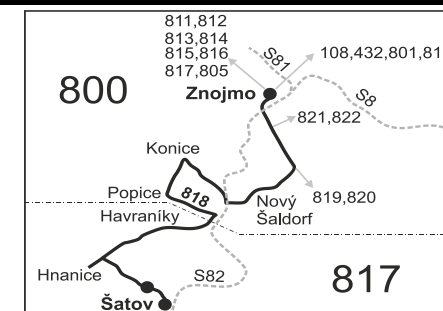

Vysvětlivky:

- (z) zastávka celodenně na znamení
- }
- Ⓢ spoj jede po jiné trase
- ♿ spoj s bezbariérově přístupným vozidlem
- ✕ jede v pracovních dnech
- Ⓢ jede v sobotu
- † jede v neděli a ve státem uznávané svátky
- 50 nejede od 1.7. do 31.8., 27.10. a 29.10.
- 56 nejede od 1.7. do 31.8.
- 74 jede od 12.4. do 31.10.

Vzhledem ke stavebnímu stavu zastávek nelze garantovat bezbariérový nástup do a výstup z vozidla na všech zastávkách.

Šťastnou cestu s IDS JMK