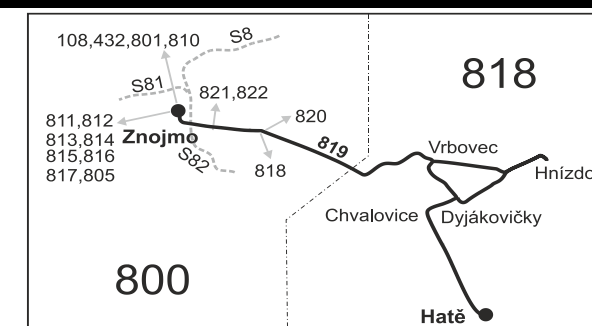

Vysvětlivky:

- ⇒ spoje navazující na linku 819
- (z) zastávka celodenně na znamení
- ⌘ spoj jede po jiné trase
- Ⓢ spoj s bezbariérově přístupným vozidlem
- ⌘ jede v pracovních dnech
- Ⓢ jede v sobotu
- Ⓢ jede v neděli a ve státem uznávané svátky
- **28** nejede 1.5., 8.5., 4.7. a 5.7.
- **37** jede také 4.7. a 5.7.
- **50** nejede od 1.7. do 31.8., 27.10. a 29.10.
- **72** jede od 1.7. do 31.8.
- **78** jede od 3.7. do 29.8.

Šťastnou cestu s IDS JMK

Vzhledem ke stavebnímu stavu zastávek nelze garantovat bezbariérový nástup do a výstup z vozidla na všech zastávkách.