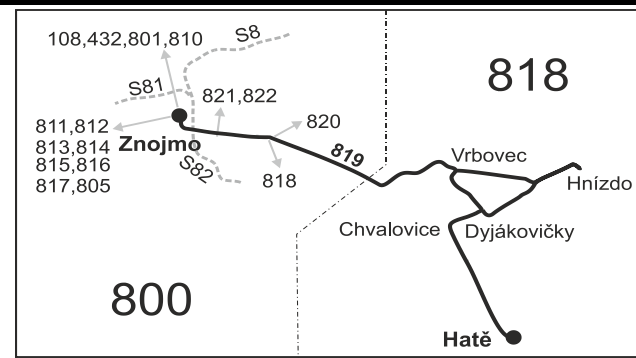

Vysvětlivky:

- ⇒ spoje navazující na linku 819
- (z) zastávka celodenně na znamení
- }
- spojuje se s bezbariérově přístupným vozidlem
- ⌘ jede v pracovních dnech
- Ⓞ jede v sobotu
- † jede v neděli a ve státem uznávané svátky
- **18** nejede od 1.7. do 31.8.
- **28** nejede 1.5., 8.5., 4.7. a 5.7.
- **37** jede také 4.7. a 5.7.
- **50** nejede od 1.7. do 31.8., 27.10. a 29.10.
- **72** jede od 1.7. do 31.8.
- **78** jede od 3.7. do 29.8.

Šťastnou cestu s IDS JMK

Vzhledem ke stavebnímu stavu zastávek nelze garantovat bezbariérový nástup do a výstup z vozidla na všech zastávkách.