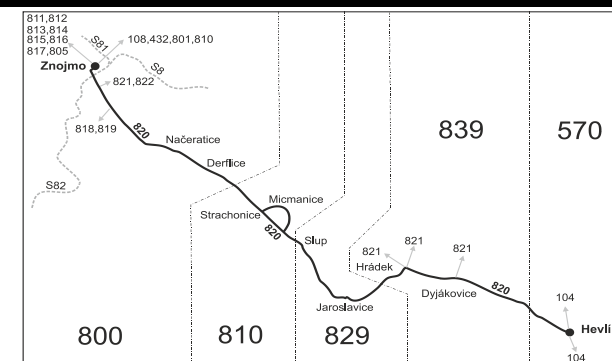

Vysvětlivky:

- ⇒ spoje navazující na linku 820
- ∩ spoj jede po jiné trase
- ♿ spoj s bezbariérově přístupným vozidlem
- ⌘ jede v pracovních dnech
- Ⓢ jede v sobotu
- † jede v neděli a ve státem uznávané svátky
- 28 nejede 1.5., 8.5., 4.7. a 5.7.
- 37 jede také 4.7. a 5.7.
- 50 nejede od 1.7. do 31.8., 27.10. a 29.10.
- 56 nejede od 1.7. do 31.8.
- 57 jede od 1.7. do 31.8.

Vzhledem ke stavebnímu stavu zastávek nelze garantovat bezbariérový nástup do a výstup z vozidla na všech zastávkách.

* Při průjezdu zónou 818 mezi zastávkami Znojmo, Dukelská u mostu a Znojmo, Načeratice, křižovatka jsou cestujícím uznávány jízdní doklady pro zónu 800.

N úsekovou jízdenku nelze vydat

X u spoje zastavujícího na těchto zastávkách, daná úseková jízdenka neplatí

Šťastnou cestu s IDS JMK

Linka 728820: Přepravu zajišťuje: BDS-BUS, s.r.o., Vlkovská 334, 595 01 Velká Bíteš (spoje 2 až 20, 42 až 46, 62, 66, 202 až 214, 242)