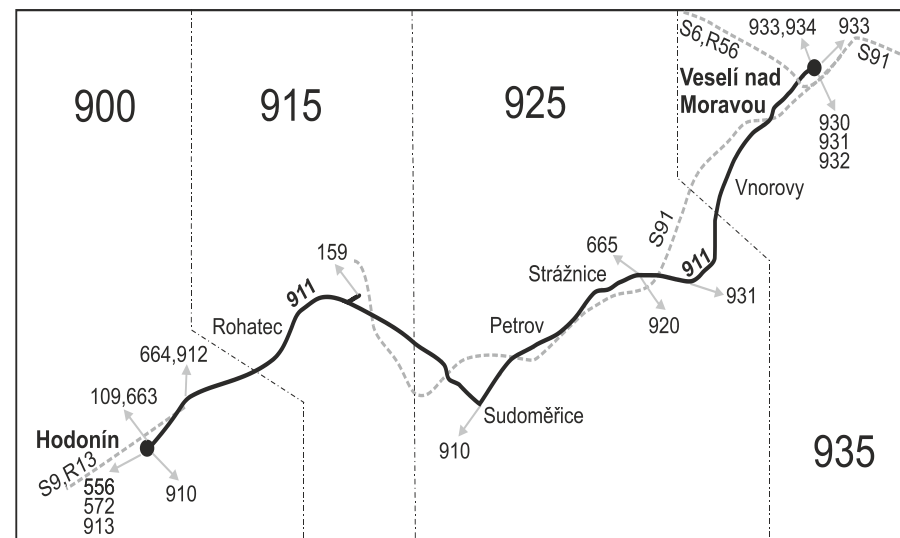

Číslo spoje:		302	334	338	382	362	
Úsek	Zóna	Zastávka	Ⓢ†	Ⓢ†	Ⓢ†	Ⓢ†	
		935 Veselí nad Moravou, žel.st.	4:39	6:39	10:39	12:39	16:39
		935 Veselí nad Moravou, Lány, sídl.	4:40	6:40	10:40	12:40	16:40
		935 Veselí nad Moravou, Nákří	4:41	6:41	10:41	12:41	16:41
		935 Veselí nad Moravou, Zarazice, rest.	4:43	6:43	10:43	12:43	16:43
		935 Veselí nad Moravou, Zarazice, Chouňkova	4:44	6:44	10:44	12:44	16:44
		935 Vnorovy, přejezd	4:45	6:45	10:45	12:45	16:45
		935 Vnorovy, lidový dům	4:47	6:47	10:47	12:47	16:47
		935 Vnorovy, škola	4:49	6:49	10:49	12:49	16:49
		935 Vnorovy, Liděfovice	4:51	6:51	10:51	12:51	16:51
		925 Strážnice, aut.st. přij.	4:58	6:58	10:58	12:58	16:58
		⇒ 920 Radějov		7:00		13:00	
		⇒ 931 Kněždub, Veselí n.Mor.	5:07	7:07	11:07	13:07	17:07
		925 Strážnice, aut.st. odj.	5:00	7:00	11:00	13:00	17:00
		925 Strážnice, Skalická brána	5:02	7:02	11:02	13:02	17:02
		925 Petrov	5:07	7:07	11:07	13:07	17:07
		925 Sudoměřice, křiž.	5:11	7:11	11:11	13:11	17:11
		925 Sudoměřice, ObÚ	5:13	7:13	11:13	13:13	17:13
		915 Rohatec, Kolonie, Maryša	5:20	7:20	11:20	13:20	17:20
		915 Rohatec, na kopci	5:23	7:23	11:23	13:23	17:23
		915 Rohatec, nám.	5:25	7:25	11:25	13:25	17:25
		915 Rohatec, Smíchov	5:27	7:27	11:27	13:27	17:27
		900 Hodonín, vodárna (z)	5:29	7:29	11:29	13:29	17:29
		900 Hodonín, nemocnice-lázně	5:32	7:32	11:32	13:32	17:32
		900 Hodonín, rest.Morava	5:34	7:34	11:34	13:34	17:34
		900 Hodonín, aut.nádr.	5:38	7:38	11:38	13:38	17:38
		⇒ 556 Prušánky, Podivín	5:57	7:57	11:57	13:57	17:57
		⇒ 913 Čejkovice, Čejč		7:52	11:52		

Vysvětlivky:

1. ⇒ spoje navazující na linku 911
   - (z) zastávka celodenně na znamení
   - ♿ spoj s bezbariérově přístupným vozidlem
   - Ⓢ jede v sobotu
   - † jede v neděli a ve státem uznávané svátky
2. Vzhledem ke stavebnímu stavu zastávek nelze garantovat bezbariérový nástup do a výstup z vozidla na všech zastávkách.

Šťastnou cestu s IDS JMK