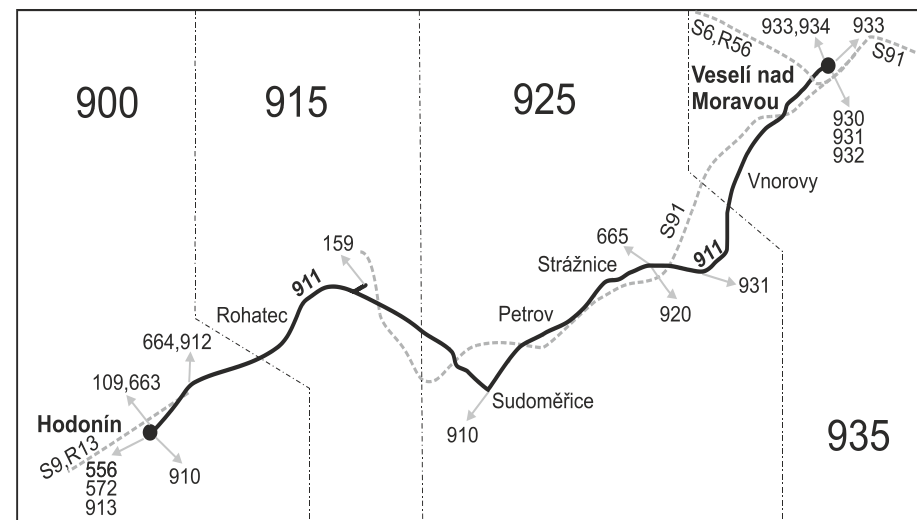

Číslo spoje:		301	331	333	361	381	
Úsek	Zóna	Zastávka	Ⓢ†	Ⓢ†	Ⓢ†	Ⓢ†	
	900	Hodonín, aut.nádr.	6:20	8:20	12:20	14:20	18:20
	900	Hodonín, rest.Morava	6:24	8:24	12:24	14:24	18:24
	900	Hodonín, nemocnice-lázně	6:26	8:26	12:26	14:26	18:26
	900	Hodonín, vodárna (z)	6:29	8:29	12:29	14:29	18:29
	915	Rohatec, Smíchov	6:31	8:31	12:31	14:31	18:31
	915	Rohatec, nám.	6:33	8:33	12:33	14:33	18:33
	915	Rohatec, na kopci	6:35	8:35	12:35	14:35	18:35
	915	Rohatec, Kolonie, Maryša	6:38	8:38	12:38	14:38	18:38
	925	Sudoměřice, ObÚ	6:45	8:45	12:45	14:45	18:45
	925	Sudoměřice, křiž.	6:47	8:47	12:47	14:47	18:47
	925	Petrov	6:51	8:51	12:51	14:51	18:51
	925	Strážnice, Skalická brána	6:56	8:56	12:56	14:56	18:56
	925	Strážnice, aut.st.	6:58	8:58	12:58	14:58	18:58
		⇒ 920 Radějov	7:00	9:00	13:00	15:00	19:00
		⇒ 931 Kněždub, Veselí n.Mor.	7:07		13:07	15:07	19:07
	925	Strážnice, aut.st.	7:00	9:00	13:00	15:00	19:00
	935	Vnorovy, Liděřovice	7:07	9:07	13:07	15:07	19:07
	935	Vnorovy, škola	7:09	9:09	13:09	15:09	19:09
	935	Vnorovy, ObÚ	7:11	9:11	13:11	15:11	19:11
	935	Vnorovy, přejezd	7:13	9:13	13:13	15:13	19:13
	935	Veselí nad Moravou, Zarazice, Crhounkova	7:14	9:14	13:14	15:14	19:14
	935	Veselí nad Moravou, Zarazice, rest.	7:15	9:15	13:15	15:15	19:15
	935	Veselí nad Moravou, Náklí	7:17	9:17	13:17	15:17	19:17
	935	Veselí nad Moravou, Lány, sídl.	7:18	9:18	13:18	15:18	19:18
	935	Veselí nad Moravou, žel.st.	7:19	9:19	13:19	15:19	19:19
		⇒ 932 Blatnice, Suchov		9:19		15:19	19:19

Vysvětlivky:

1. ⇒ spoje navazující na linku 911
   - (z) zastávka celodenně na znamení
   - ♿ spoj s bezbariérově přístupným vozidlem
   - Ⓢ jede v sobotu
   - † jede v neděli a ve státem uznávané svátky
2. Vzhledem ke stavebnímu stavu zastávek nelze garantovat bezbariérový nástup do a výstup z vozidla na všech zastávkách.

Šťastnou cestu s IDS JMK