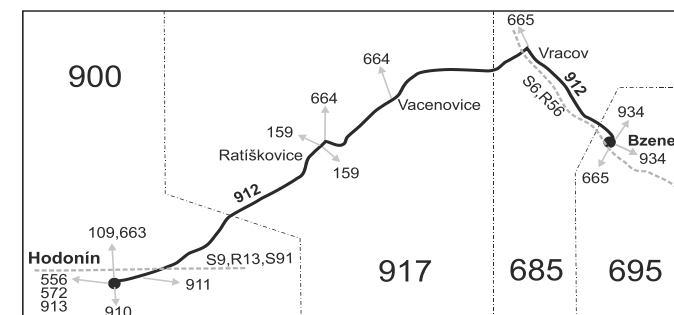

Šťastnou cestu s IDS JMK

Vysvětlivky:

⇒ spoje navazující na linku 912

(z) zastávka celodenně na znamení

♣ spoj s bezbariérově přístupným vozidlem

⌘ jede v pracovních dnech

Vzhledem ke stavebnímu stavu zastávek nelze garantovat bezbariérový nástup do a výstup z vozidla na všech zastávkách.

D ze zast. Ratiškovice pokračuje jako linka 159 do Dubňan