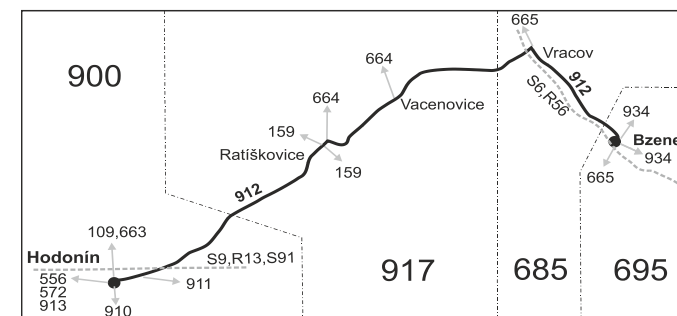

Šťastnou cestu s IDS JMK

Vysvětlivky:

- ⇒ spoje navazující na linku 912
- (z) zastávka celodenně na znamení
- ♿ spoj s bezbariérově přístupným vozidlem
- ✕ jede v pracovních dnech
- ① jede v pondělí

- ② jede v úterý
- ③ jede ve středu
- ④ jede ve čtvrtek

Vzhledem ke stavebnímu stavu zastávek nelze garantovat bezbariérový nástup do a výstup z vozidla na všech zastávkách.