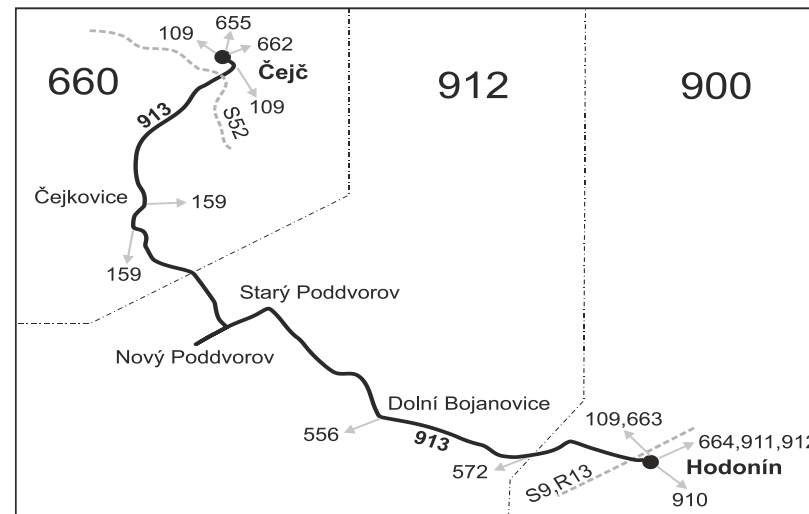

Vysvětlivky:

- ⇒ spoje navazující na linku 913
 - (z) zastávka celodenně na znamení
 - ♿ spoj s bezbariérově přístupným vozidlem
 - ⊕ jede v sobotu
 - † jede v neděli a ve státem uznávané svátky
 - 40** nejede od 3.7. do 29.8.
 - A pokračuje jako linka 655 do zastávky Násedlovice, mlýn
- Vzhledem ke stavebnímu stavu zastávek nelze garantovat bezbariérový nástup do a výstup z vozidla na všech zastávkách.