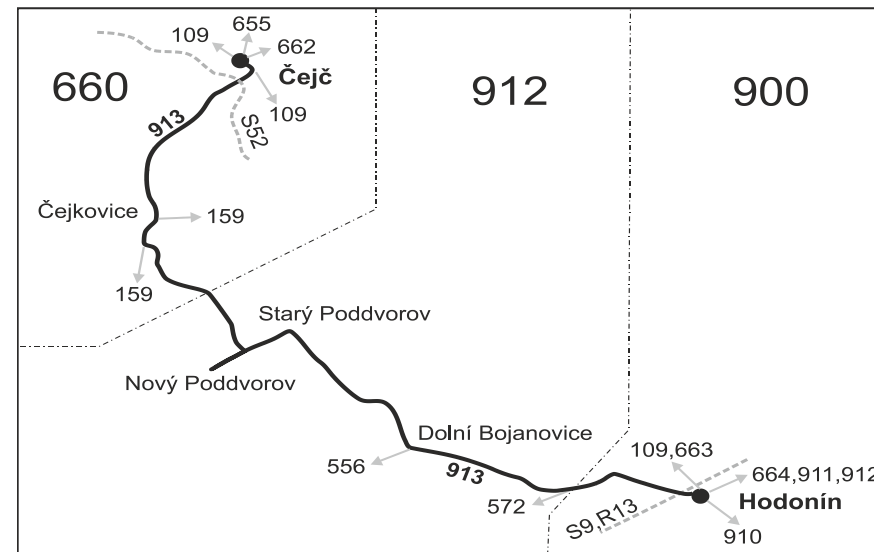

Číslo spoje:		232	282	284	292	286	288	332	290	314	
Úsek	Zóna	Zastávka	Ⓢ†	Ⓢ†	Ⓢ†	Ⓢ† ♿	Ⓢ†	Ⓢ†	Ⓢ†	Ⓢ† ♿	
	660	Čejč, nám.	4:19	7:24	9:24	11:24	13:24	16:24	17:24	19:24	21:24
	660	Čejč, žel.st.	4:21	7:26	9:26	11:26	13:26	16:26	17:26	19:26	21:26
	660	Čejkovice, V Kratinách	4:27	7:32	9:32	11:32	13:32	16:32	17:32	19:32	21:32
	660	Čejkovice, u kostela	4:29	7:34	9:34	11:34	13:34	16:34	17:34	19:34	21:34
	660	Čejkovice, kovárna	4:31	7:36	9:36	11:36	13:36	16:36	17:36	19:36	21:36
	660	Čejkovice, Cigánov	4:32	7:37	9:37	11:37	13:37	16:37	17:37	19:37	21:37
	912	Nový Poddvorov, rozc.	4:36	7:41	9:41	11:41	13:41	16:41	17:41	19:41	21:41
	912	Nový Poddvorov, ObÚ	4:38	7:43	9:43	11:43	13:43	16:43	17:43	19:43	21:43
	912	Starý Poddvorov, obec	4:41	7:46	9:46	11:46	13:46	16:46	17:46	19:46	21:46
	912	Starý Poddvorov, Čekačka	4:44	7:49	9:49	11:49	13:49	16:49	17:49	19:49	21:49
	912	Dolní Bojanovice, hor.zast.	4:48	7:53	9:53	11:53	13:53	16:53	17:53	19:53	21:53
	912	Dolní Bojanovice, dol.zast.	4:50	7:55	9:55	11:55	13:55	16:55	17:55	19:55	21:55
	912	Hodonín, Písečný, farma (z)	4:54	7:59	9:59	11:59	13:59	16:59	17:59	19:59	21:59
	912	Lužice, rozc.	4:57	8:02	10:02	12:02	14:02	17:02	18:02	20:02	22:02
		⇒ 556 Prušanky, Podvín				12:03	14:03		18:03		
		⇒ 572 Mikulčice, Břeclav		8:13		12:13		18:21	20:31		
	900	Hodonín, Kapříška, rybníky (z)	4:58	8:03	10:03	12:03	14:03	17:03	18:03	20:03	22:03
	900	Hodonín, Kapříška	5:00	8:05	10:05	12:05	14:05	17:05	18:05	20:05	22:05
	900	Hodonín, u podjezdu	5:01	8:06	10:06	12:06	14:06	17:06	18:06	20:06	22:06
	900	Hodonín, aut.nádr.	5:03	8:08	10:08	12:08	14:08	17:08	18:08	20:08	22:08
		⇒ R13 Břeclav, Brno		8:23	10:23	12:23	14:23	18:23	20:23	22:18	
		⇒ 663 Dubňany, Kyjov	5:07		10:17	12:27		17:10		22:32	
		⇒ 664 Ratiškovice, Kyjov		8:30		12:30	14:30	18:30	20:30	22:30	
		⇒ 910 Skalica, Veselí n.Mor.			10:16				20:16		
		⇒ 911 Rohatec, Veselí n.Mor.		8:20		12:20	14:20	18:20			

Vysvětlivky:

- ⇒ spoje navazující na linku 913
- (z) zastávka celodenně na znamení
- ♿ spoj s bezbariérově přístupným vozidlem
- Ⓢ jede v sobotu
- † jede v neděli a ve státem uznávané svátky
- **28** nejede 1.5., 8.5., 4.7. a 5.7.

Vzhledem ke stavebnímu stavu zastávek nelze garantovat bezbariérový nástup do a výstup z vozidla na všech zastávkách.

Šťastnou cestu s IDS JMK