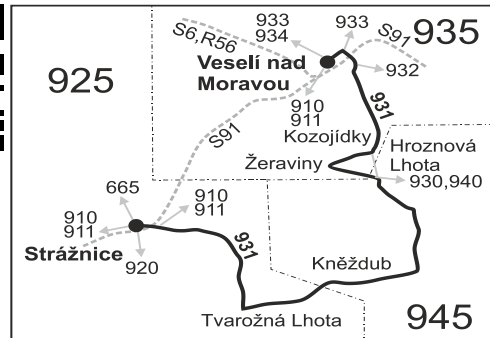

Vysvětlivky:

- ⇒ spoje navazující na linku 931
- (z) zastávka celodenně na znamení
- }

- 50 nejede od 1.7. do 31.8., 27.10. a 29.10.
- 56 nejede od 1.7. do 31.8.
- 82 nejede od 2.7. do 27.8.

Vzhledem ke stavebnímu stavu zastávek nelze garantovat bezbariérový nástup do a výstup z vozidla na všech zastávkách.