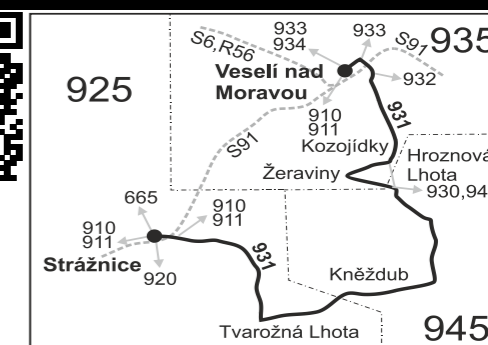

Vysvětlivky:

- ⇒ spoje navazující na linku 931
- (z) zastávka celodenně na znamení
- ∩ spoj jede po jiné trase
- ♿ spoj s bezbariérově přístupným vozidlem
- ⊗ jede v pracovních dnech
- ⊗ jede v sobotu
- † jede v neděli a ve státem uznávané svátky

⁵⁰ nejede od 1.7. do 31.8., 27.10. a 29.10.
⁵¹ jede od 1.7. do 31.8., 27.10. a 29.10.
⁵⁶ nejede od 1.7. do 31.8.

H ze Strážnice, aut. st. pokračuje mimo prázdniny jako linka 911 do Hodonína

Vzhledem ke stavebnímu stavu zastávek nelze garantovat bezbariérový nástup do a výstup z vozidla na všech zastávkách.

Šťastnou cestu s IDS JMK