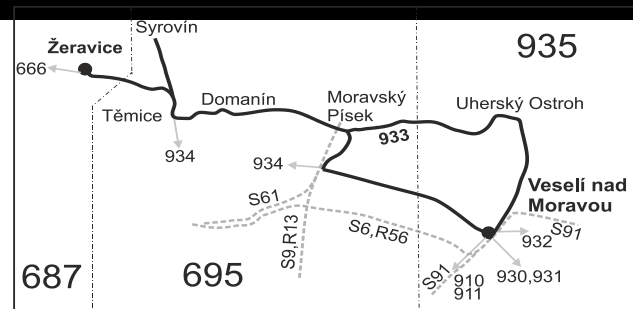

933

Veselí nad Moravou - Moravský Písek - Domanín - Syrovín - Žeravice

Integrovaný dopravní systém Jihomoravského kraje

Informace a podněty: 5 4317 4317, www.idsjmk.cz

Platí od 12.4.2021 do 30.4.2021

Linka 729933: Přepravu zajišťuje: VYDOS BUS a.s., Jiřího Wolkerova 416/1, 682 01 Vyškov