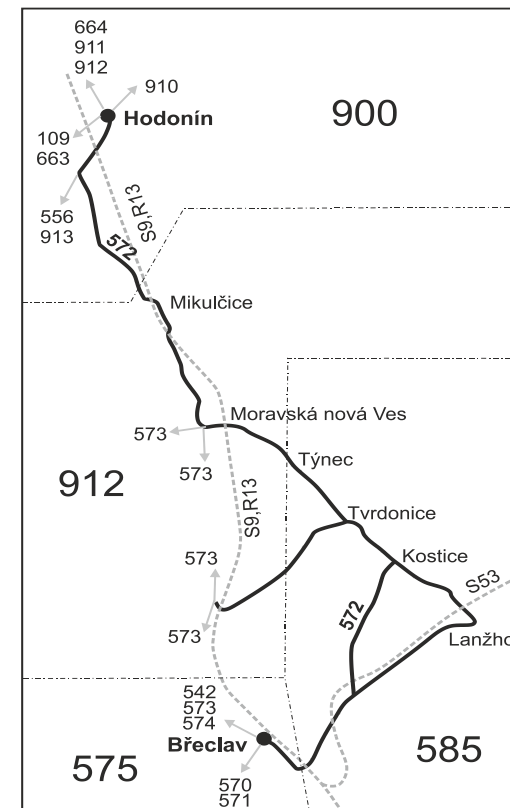

Úsek	Číslo spoje:	359	351	361	353	363	365	355	367	357
Zóna	Zastávka	Ⓢ†	Ⓢ†	Ⓢ†	Ⓢ†	Ⓢ†	Ⓢ†	Ⓢ†	Ⓢ†	Ⓢ†
575	Břeclav, poliklinika		6:28		12:38		16:38	18:38		
575	Břeclav, Průmyslová škola (z)		6:29		12:39		16:39	18:39		
575	Břeclav, aut.nádr. přij.		6:32		12:42		16:42	18:42		
575	Břeclav, aut.nádr. odj.		6:38	10:48	12:48	14:48	16:48	18:48	20:35	22:32
575	Břeclav, BORS (z)		6:39	10:49	12:49	14:49	16:49	18:49	20:36	22:33
575	Břeclav, Pohansko rozc.		6:40	10:50	12:50	14:50	16:50	18:50	20:37	22:34
585	Kostice, váha (z)		6:42	10:52	12:52	14:52	16:52	18:52	20:39	22:36
585	Lanžhot, obch.stř.		6:46	10:56	12:56	14:56	16:56	18:56	20:43	22:40
585	Lanžhot, aut.nádr.		6:48	10:58	12:58	14:58	16:58	18:58	20:45	22:42
585	Lanžhot, U Mostu (z)		6:50	11:00	13:00	15:00	17:00	19:00	20:47	22:44
585	Kostice, Lanžhotská		6:51	11:01	13:01	15:01	17:01	19:01	20:48	22:45
585	Kostice, ObÚ		6:53	11:03	13:03	15:03	17:03	19:03	20:50	22:47
585	Tvrdonice, na konci		6:56	11:06	13:06	15:06	17:06	19:06	20:53	22:50
585	Tvrdonice, náměstí		6:58	11:08	13:08	15:08	17:08	19:08	20:55	22:52
585	Tvrdonice, Týnecká		6:59	11:09	13:09	15:09	17:09	19:09	20:56	22:53
585	Týnec, váha		7:02	11:12	13:12	15:12	17:12	19:12	20:59	22:56
912	Moravská Nová Ves, křiž.		7:06	11:16	13:16	15:16	17:16	19:16	21:03	23:00
912	Moravská Nová Ves, žel.st.	5:07	7:07	11:17	13:17	15:17	17:17	19:17	21:04	23:01
912	Moravská Nová Ves, křiž.	5:08	7:08	11:18	13:18		17:18	19:18	21:05	
912	Mikulčice, Cihelna	5:13	7:13	11:23	13:23		17:23	19:23	21:10	
912	Mikulčice, ObÚ	5:15	7:15	11:25	13:25		17:25	19:25	21:12	
912	Lužice, žel.st.	5:22	7:22	11:32	13:32		17:32	19:32	21:19	
912	Lužice, zdravotní	5:23	7:23	11:33	13:33		17:33	19:33	21:20	
912	Lužice, u školy	5:25	7:25	11:35	13:35		17:35	19:35	21:22	
912	Lužice, obch.dům	5:27	7:27	11:37	13:37		17:37	19:37	21:24	
912	Lužice, rozc.	5:29	7:29	11:39	13:39		17:39	19:39	21:26	
900	Hodonín, Kapříška, rybníky (z)	5:30	7:30	11:40	13:40		17:40	19:40	21:27	
900	Hodonín, Kapříška	5:32	7:32	11:42	13:42		17:42	19:42	21:29	
900	Hodonín, u podjezdu	5:33	7:33	11:43	13:43		17:43	19:43	21:30	
900	Hodonín, aut.nádr.	5:35	7:35	11:45	13:45		17:45	19:45	21:32	
	⇒ S9 Staré Město u Uh. Hradiště								21:45	

Vysvětlivky:

- ⇒ spoje navazující na linku 572
- (z) zastávka celodenně na znamení
- Ⓢ jede v sobotu
- † jede v neděli a ve státem uznávané svátky

Šťastnou cestu s IDS JMK