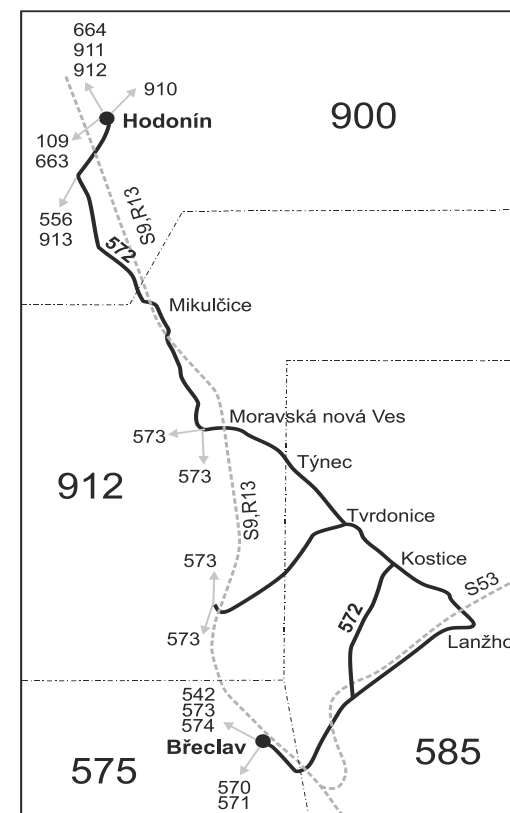

Úsek	Číslo spoje:	352	360	354	362	364	356	366	358	368
Zóna	Zastávka	ⓐ†	ⓐ†	ⓐ†	ⓐ†	ⓐ†	ⓐ†	ⓐ†	ⓐ†	ⓐ†
900	Hodonín, aut.nádr.		6:15	8:15	12:15		16:15	18:15	20:25	22:25
900	Hodonín, u podjezdu		6:17	8:17	12:17		16:17	18:17	20:27	22:27
900	Hodonín, Kapříška		6:18	8:18	12:18		16:18	18:18	20:28	22:28
900	Hodonín, Kapříška, rybníky (z)		6:20	8:20	12:20		16:20	18:20	20:30	22:30
912	Lužice, rozc.		6:21	8:21	12:21		16:21	18:21	20:31	22:31
912	Lužice, obch.dům		6:23	8:23	12:23		16:23	18:23	20:33	22:33
912	Lužice, u školy		6:25	8:25	12:25		16:25	18:25	20:35	22:35
912	Lužice, zdrav.stř.		6:27	8:27	12:27		16:27	18:27	20:37	22:37
912	Lužice, žel.st.		6:28	8:28	12:28		16:28	18:28	20:38	22:38
912	Mikulčice, ObÚ		6:35	8:35	12:35		16:35	18:35	20:45	22:45
912	Mikulčice, Cihelna		6:37	8:37	12:37		16:37	18:37	20:47	22:47
912	Moravská Nová Ves, křiž.		6:42	8:42	12:42		16:42	18:42	20:52	22:52
912	Moravská Nová Ves, žel.st.	4:43	6:43	8:43	12:43	15:53	16:43	18:43	20:53	22:53
912	Moravská Nová Ves, křiž.	4:44	6:44	8:44	12:44	15:54	16:44	18:44	20:54	
585	Týnec, váha	4:48	6:48	8:48	12:48	15:58	16:48	18:48	20:58	
585	Tvrdonice, Týnecká	4:50	6:50	8:50	12:50	16:00	16:50	18:50	21:00	
585	Tvrdonice, náměstí	4:52	6:52	8:52	12:52	16:02	16:52	18:52	21:02	
585	Tvrdonice, na konci	4:54	6:54	8:54	12:54	16:04	16:54	18:54	21:04	
585	Kostice, ObÚ	4:57	6:57	8:57	12:57	16:07	16:57	18:57	21:07	
585	Kostice, Lanžhotská	4:59	6:59	8:59	12:59	16:09	16:59	18:59	21:09	
585	Lanžhot, U Mostu (z)	5:00	7:00	9:00	13:00	16:10	17:00	19:00	21:10	
585	Lanžhot, aut.nádr.	5:02	7:02	9:02	13:02	16:12	17:02	19:02	21:12	
585	Lanžhot, obch.stř.	5:04	7:04	9:04	13:04	16:14	17:04	19:04	21:14	
585	Kostice, váha (z)	5:08	7:08	9:08	13:08	16:18	17:08	19:08	21:18	
575	Břeclav, Pohansko rozc.	5:10	7:10	9:10	13:10	16:20	17:10	19:10	21:20	
575	Břeclav, Gumotex	}	}	}	}	}	}	}	21:22	
575	Břeclav, aut.nádr.	5:12	7:12	9:12	13:12	16:22	17:12	19:12	21:26	
	⇒ R13 Brno					16:45	17:36			
	⇒ R13 Hodonín	ⓐ5:26	7:21	9:21	13:21		17:21	19:21		
	⇒ S9 Hodonín	5:35	7:35	9:35	13:35	16:35	17:35	19:35		
	⇒ 542 V. Bilovice, Hustopeče		7:14	9:14	13:14		17:14	19:14		
	⇒ 570 Lednice, Mikulov	5:12	7:12	9:12	13:12		17:12	19:12		
575	Břeclav, Dům kultury	5:15		9:15	13:15	16:25				
575	Břeclav, poliklinika	5:16		9:16	13:16	16:26				

Vysvětlivky:

- ⇒ spoje navazující na linku 572
- (z) zastávka celodenně na znamení
- }
- ⓐ jede v sobotu
- † jede v neděli a ve státem uznávané svátky

Šťastnou cestu s IDS JMK