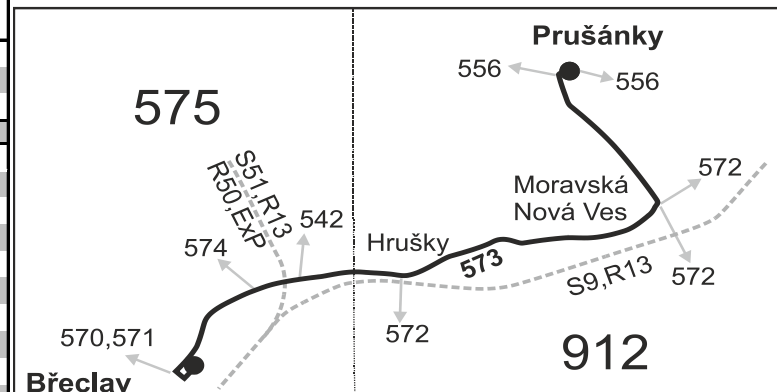

PRACOVNÍ DNY

Číslo spoje:		42	2	44	112	4	8	12	92	114	10	6	
Úsek	Zóna	Zastávka	♣	♣	♣	♣	♣	♣	♣	♣	♣	♣	
	912	Prušánky, ObÚ		5:10	6:10	6:40	7:10	8:10	13:10	14:20	15:10	17:10	21:10
	912	Moravská Nová Ves, Jednota		5:15	6:15	6:45	7:15	8:15	13:15	14:25	15:15	17:15	21:15
	912	Moravská Nová Ves, kříž.		5:16	6:16	6:46	7:16	8:16	13:16	14:26	15:16	17:16	21:16
		⇒ 572 Břeclav			6:17	6:47	7:32			15:19	17:17		
	912	Moravská Nová Ves, žel.st.	4:47	5:17	6:17	6:47	7:17	8:17	13:17	14:27	15:17	17:17	21:17
	912	Moravská Nová Ves, kříž.	4:49	5:19	6:19	6:49	7:19	8:19	13:19	14:29	15:19	17:19	21:19
	912	Moravská Nová Ves, ZD (z)	4:50	5:20	6:20	6:50	7:20	8:20	13:20	14:30	15:20	17:20	21:20
	912	Hrušky	4:54	5:24	6:24	6:54	7:24	8:24	13:24	14:34	15:24	17:24	21:24
	912	Hrušky, motorest (z)	4:57	5:27	6:27	6:57	7:27	8:27	13:27	14:37	15:27	17:27	21:27
	575	Břeclav, St.Břeclav, kříž.Ladná	5:02	5:32	6:32	7:02	7:32	8:32	13:32	14:42	15:32	17:32	21:32
	575	Břeclav, Stará Břeclav, Skopalíkova	5:03	5:33	6:33	7:03	7:33	8:33	13:33	14:43	15:33	17:33	21:33
	575	Břeclav, Sovadinova	5:06	5:36	6:36	7:06	7:36	8:36	13:36	14:46	15:36	17:36	21:36
	575	Břeclav, Slovácká	5:07	5:37	6:37	7:07	7:37	8:37	13:37	14:47	15:37	17:37	21:37
	575	Břeclav, aut.nádr.	5:10	5:40	6:40	7:10	7:40	8:40	13:40	14:50	15:40	17:40	21:40
	575	Břeclav, BORS (z)		5:41					13:41				21:41
	575	Břeclav, Pohansko rozc.		5:42					13:42				21:42
	575	Břeclav, Gumotex		5:44					13:44				21:44

Vysvětlivky:

- ⇒ spoje navazující na linku 573
- (z) zastávka celodenně na znamení
- ♣ spoj s bezbariérově přístupným vozidlem
- ♣ jede v pracovních dnech

Šťastnou cestu s IDS JMK