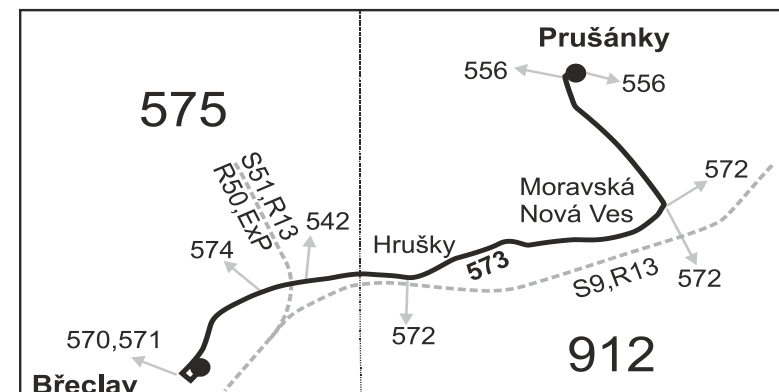

PRACOVNÍ DNY

Číslo spoje:		41	1	7	11	91	111	9	113	3	5
Úsek	Zóna	Zastávka	⌘	⌘	⌘	⌘	⌘	⌘	⌘	⌘	⌘
	575 Břeclav, Pohansko rozc.		6:14				14:14				22:19
	575 Břeclav, Gumotex		6:16				14:16				22:21
	575 Břeclav, aut.nádr.	5:21	6:21	7:21	12:21	13:46	14:21	15:21	16:21	18:21	22:26
	575 Břeclav, Slovácká	5:23	6:23	7:23	12:23	13:48	14:23	15:23	16:23	18:23	22:28
	575 Břeclav, Sovadinova	5:24	6:24	7:24	12:24	13:49	14:24	15:24	16:24	18:24	22:29
	575 Břeclav, Stará Břeclav, Skopalíkova	5:28	6:28	7:28	12:28	13:53	14:28	15:28	16:28	18:28	22:33
	575 Břeclav, St.Břeclav, křiž.Ladná	5:29	6:29	7:29	12:29	13:54	14:29	15:29	16:29	18:29	22:34
	912 Hrušky, motorest (z)	5:33	6:33	7:33	12:33	13:58	14:33	15:33	16:33	18:33	22:38
	912 Hrušky	5:36	6:36	7:36	12:36	14:01	14:36	15:36	16:36	18:36	22:41
	912 Moravská Nová Ves, ZD (z)	5:40	6:40	7:40	12:40	14:05	14:40	15:40	16:40	18:40	22:45
	912 Moravská Nová Ves, křiž.	5:41	6:41	7:41	12:41	14:06	14:41	15:41	16:41	18:41	22:46
	⇒ 572 Břeclav	5:47	6:47		12:47	14:17	14:47	15:47	16:47	18:47	
	⇒ 572 Hodonín	5:45	6:51			14:15	14:55	15:45	16:55		23:03
	912 Moravská Nová Ves, žel.st.	5:43	6:43	7:43	12:43	14:08	14:43	15:43	16:43	18:43	22:48
	912 Moravská Nová Ves, křiž.	5:44	6:44	7:44	12:44	14:09	14:44	15:44	16:44	18:44	22:49
	912 Moravská Nová Ves, Jednota	5:45	6:45	7:45	12:45	14:10	14:45	15:45	16:45	18:45	22:50
	912 Prušánky, ObÚ	5:51	6:51	7:51	12:51	14:16	14:51	15:51	16:51	18:51	22:54
	⇒ 556 V. Bílovice					14:20					22:59

Vysvětlivky:

- ⇒ spoje navazující na linku 573
- (z) zastávka celodenně na znamení
- ⌘ spoj s bezbariérově přístupným vozidlem
- ⌘ jede v pracovních dnech
- B z Prušánky, ObÚ pokračuje jako linka 556 do Dolní Bojanovice, dol. zast.

Šťastnou cestu s IDS JMK