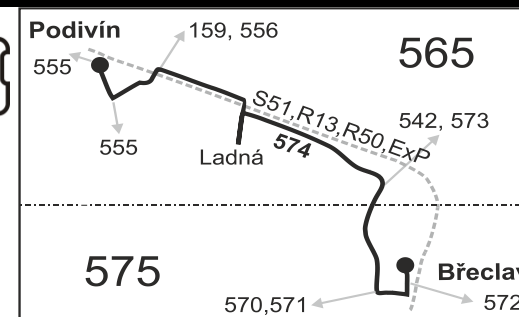

Vysvětlivky:

- (z) zastávka celodenně na znamení
- }
spoj jede po jiné trase- ♿ spoj s bezbariérově přístupným vozidlem
- ⌘ jede v pracovních dnech
- Ⓢ jede v sobotu
- † jede v neděli a ve státem uznávané svátky

Šťastnou cestu s IDS JMK