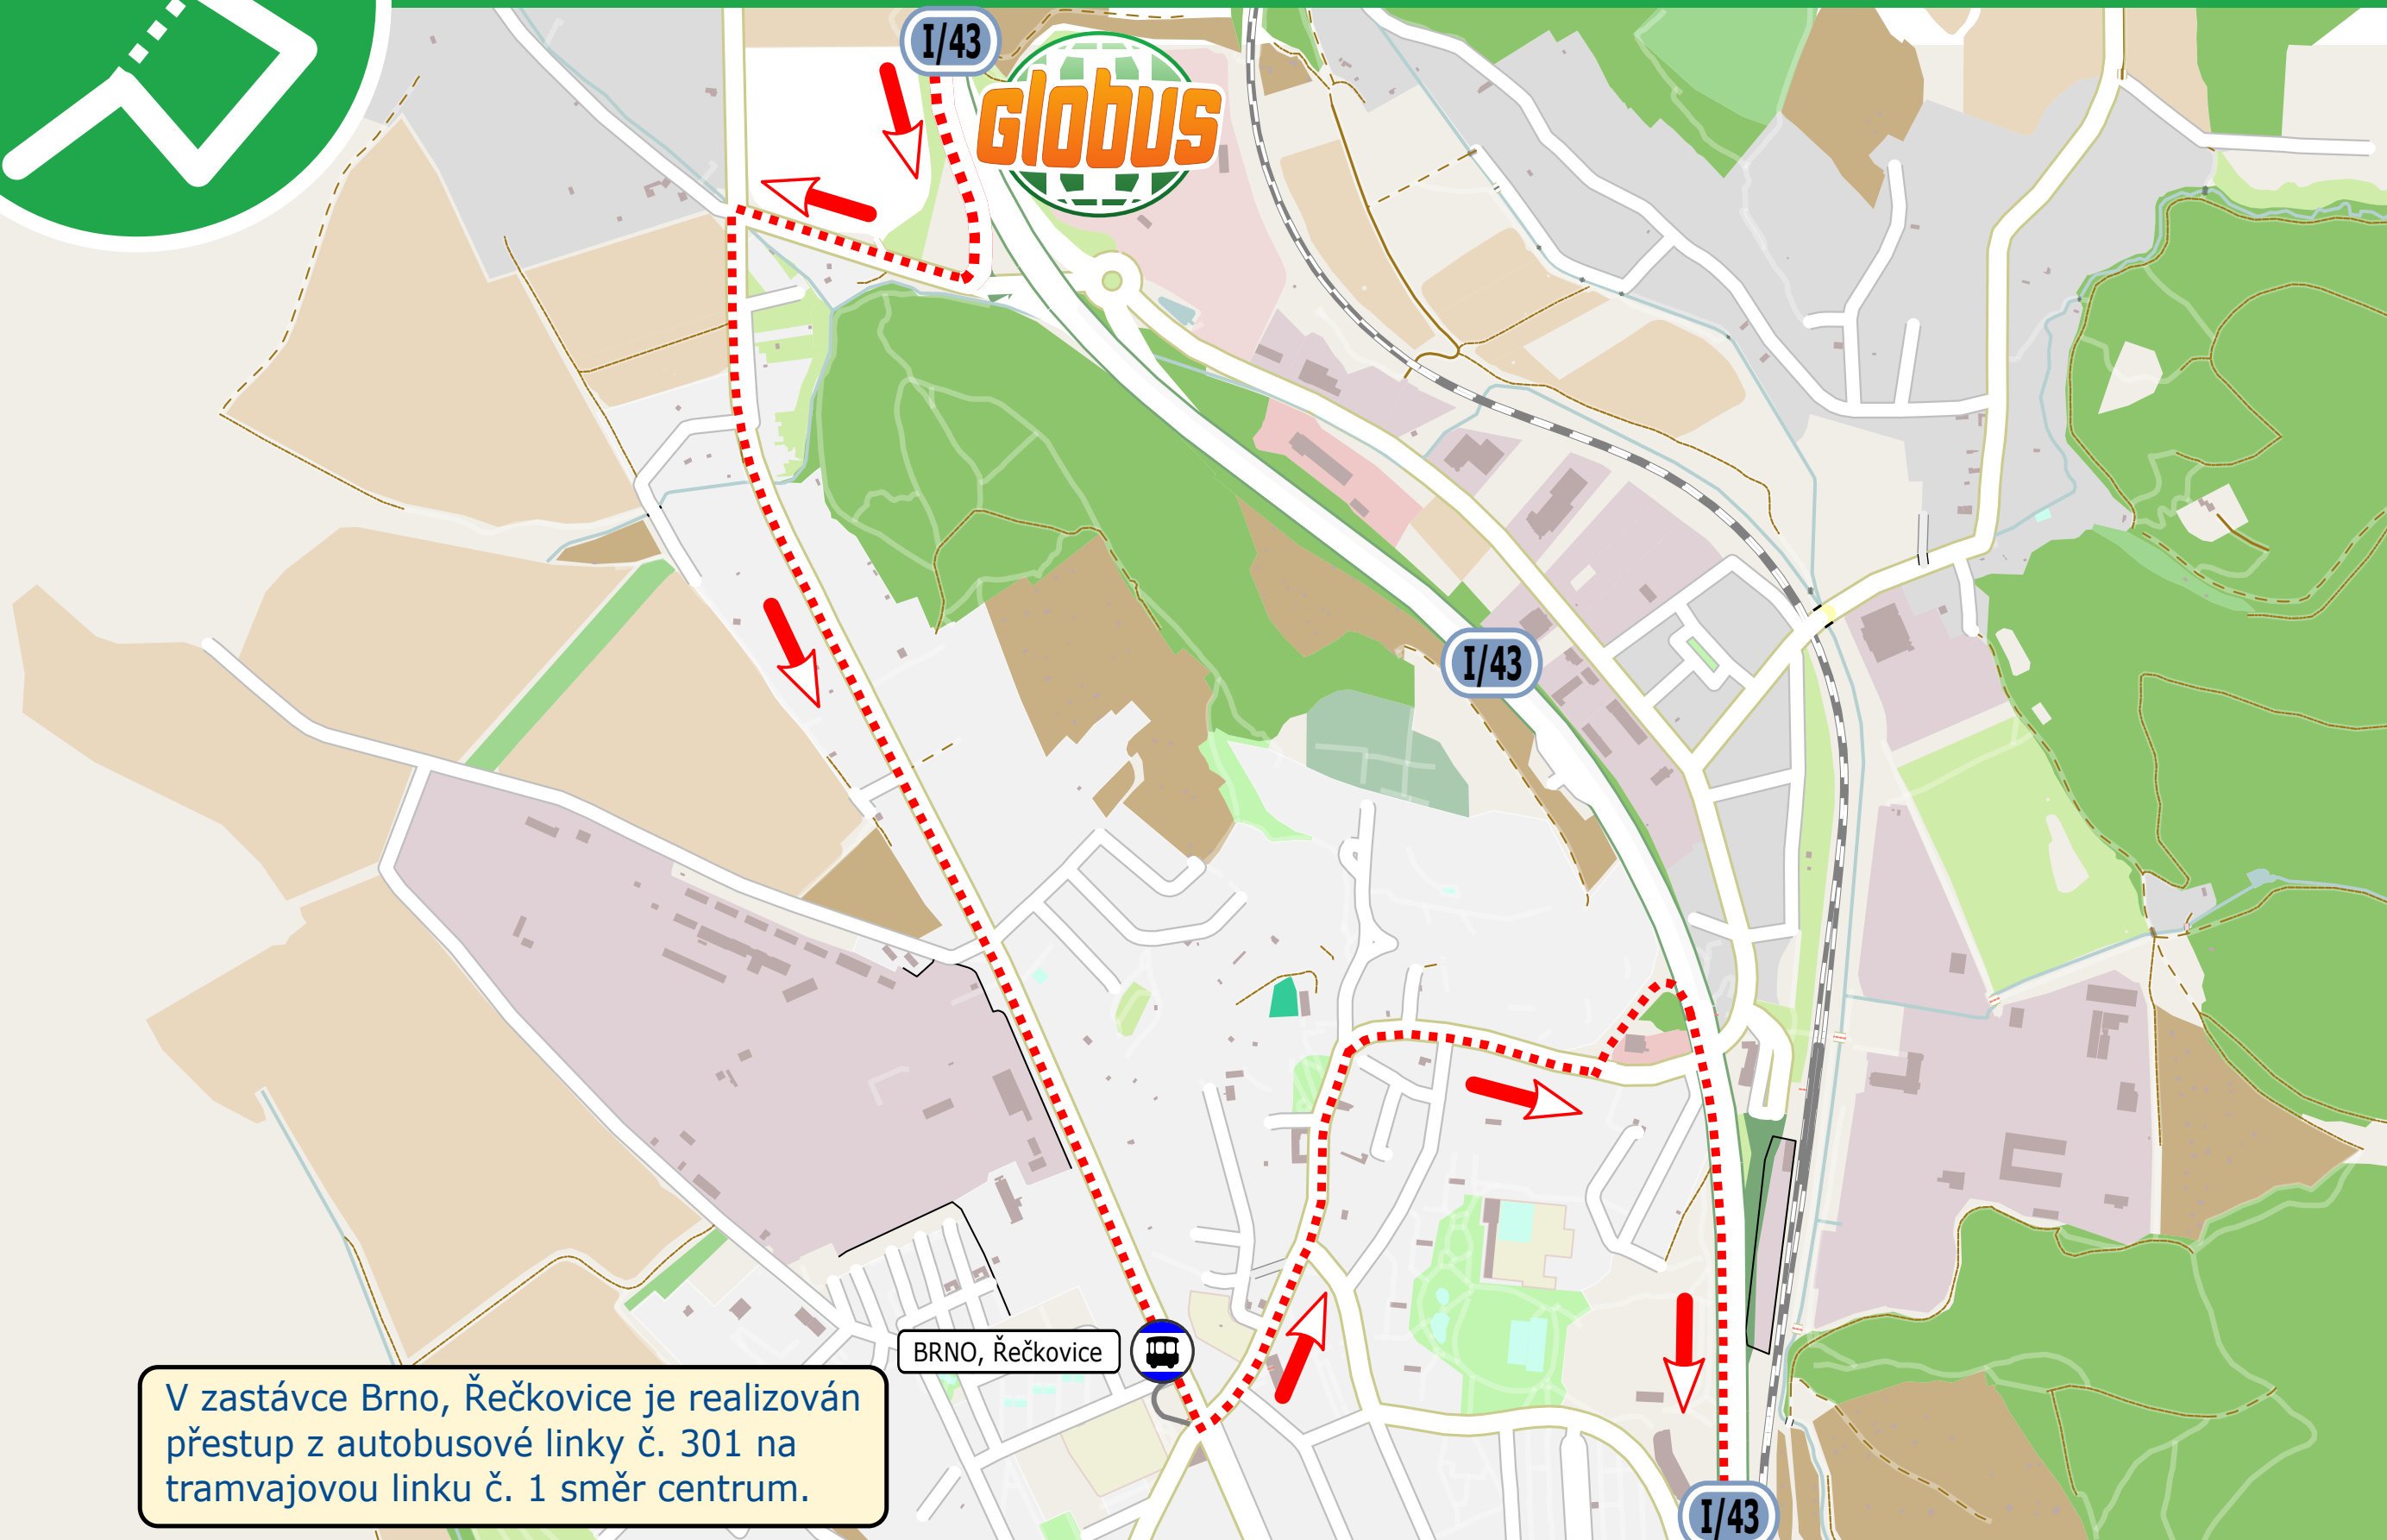

# VYLOUČENÍ TRAMVAJOVÉ DOPRAVY K NÁDRAŽÍ KRÁLOVO POLE TRASA LINKY 301 VE SMĚRU DO BRNA PŘES ŘEČKOVICE

V zastávce Brno, Řečkovice je realizován přestup z autobusové linky č. 301 na tramvajovou linku č. 1 směr centrum.