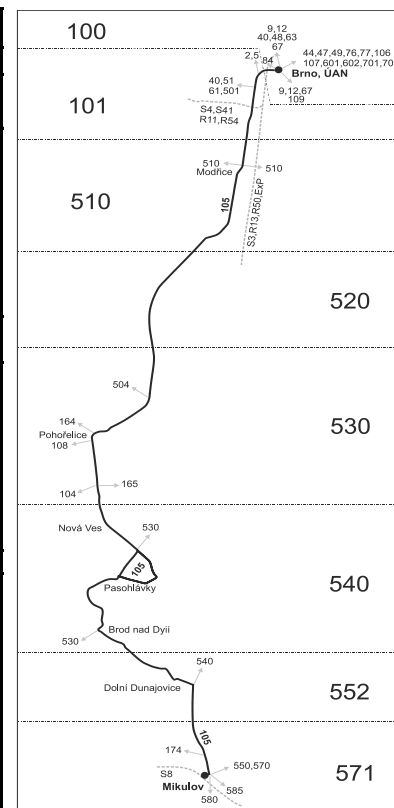

Úsek	Zóna	Zastávka	201	203	205	207	209	211	213	215	217	219
			Ⓢ	Ⓢ†	Ⓢ†	Ⓢ†	Ⓢ†	Ⓢ†	Ⓢ†	Ⓢ†	Ⓢ†	Ⓢ†
			♿	♿	♿	♿	♿	♿	♿	♿	♿	♿
N	100	Brno, UAN Zvonařka		6:25	7:55	9:55	11:55	13:55	15:55	17:55	19:55	22:35
	100	Brno, Strážní (z)		6:28	7:58	9:58	11:58	13:58	15:58	17:58	19:58	22:38
	101	Brno, Ústřední hřbitov		6:31	8:01	10:01	12:01	14:01	16:01	18:01	20:01	22:41
	510	* Modřice, Tyršova		6:37	8:07	10:07	12:07	14:07	16:07	18:07	20:07	22:47
	530	* Pohořelice, průmyslová zóna východ (z)		6:50	8:20	10:20	12:20	14:20	16:20	18:20	20:20	23:00
	530	Pohořelice, Brněnská		6:51	8:21	10:21	12:21	14:21	16:21	18:21	20:21	23:01
	530	Pohořelice, nám. příj.		6:53	8:23	10:23	12:23	14:23	16:23	18:23	20:23	23:03
		⇒ 108 Znojmo										23:05
		⇒ 164 Moravský Krumlov		7:00								
	530	Pohořelice, nám. odj.	4:55	6:55	8:25	10:25	12:25	14:25	16:25	18:25	20:25	23:05
	530	Pohořelice, MěÚ	4:57	6:57	8:27	10:27	12:27	14:27	16:27	18:27	20:27	23:07
	530	Pohořelice, průmyslová zóna jih (z)	4:58	6:58	8:28	10:28	12:28	14:28	16:28	18:28	20:28	23:08
	530	Pohořelice, Velký Dvůr rozc. (z)	4:59	6:59	8:29	10:29	12:29	14:29	16:29	18:29	20:29	23:09
	540	Pohořelice, Nová Ves	5:03	7:03	8:33	10:33	12:33	14:33	16:33	18:33	20:33	23:13
	540	Pasohlávky, rozc. Ivaň (z)	5:07	7:07	8:37	10:37	12:37	14:37	16:37	18:37	20:37	23:17
	540	Pasohlávky, u kostela	5:10	7:10	8:40	10:40	12:40	14:40	16:40	18:40	20:40	23:20
		⇒ 530 Drnholec			8:59				16:59			
	540	Brod nad Dyjí, ObÚ	5:16	7:16	8:46	10:46	12:46	14:46	16:46	18:46	20:46	23:26
	552	Dolní Dunajovice, Hlavní	5:22	7:22	8:52	10:52	12:52	14:52	16:52	18:52	20:52	23:32
	552	Dolní Dunajovice, Jednota	5:24	7:24	8:54	10:54	12:54	14:54	16:54	18:54	20:54	23:34
	552	Dolní Dunajovice, rozc. (z)	5:27	7:27	8:57	10:57	12:57	14:57	16:57	18:57	20:57	23:37
	552	Bavory, rozc. (z)	5:29	7:29	8:59	10:59	12:59	14:59	16:59	18:59	20:59	23:39
	571	Mikulov, Brněnská (z)	5:33	7:33	9:03	11:03	13:03	15:03	17:03	19:03	21:03	23:43
	571	Mikulov, 22.dubna	5:34	7:34	9:04	11:04	13:04	15:04	17:04	19:04	21:04	23:44
	571	Mikulov, u parku	5:36	7:36	9:06	11:06	13:06	15:06	17:06	19:06	21:06	23:46
	571	Mikulov, žel.st.	5:39	7:39	9:09	11:09	13:09	15:09	17:09	19:09	21:09	23:49

Vysvětlivky:

⇒ spoje navazující na linku 105

(z) zastávka celodenně na znamení

♿ spoj s bezbariérově přístupným vozidlem

Ⓢ jede v sobotu

† jede v neděli a ve státem uznávané svátky

Vzhledem ke stavebnímu stavu zastávek nelze garantovat bezbariérový nástup do a výstup z vozidla na všech zastávkách.

* spoje projíždí mezi zastávkami Modřice, Tyršova resp. Modřice, Brněnská a Pohořelice, průmyslová zóna východ přes tarifní zónu 520

N úsekovou jízdenku nelze vydat

Šťastnou cestu s IDS JMK