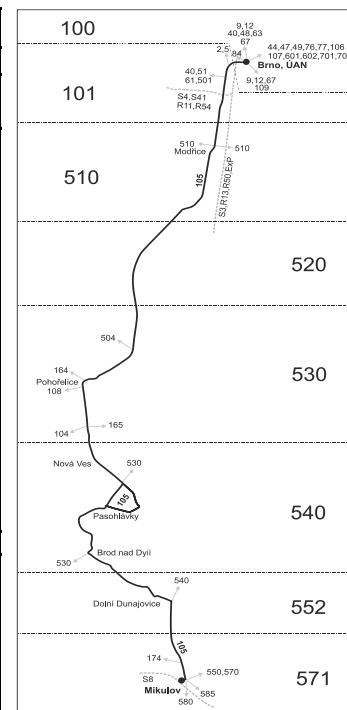

Číslo spoje:		202	204	206	208	210	212	214	216	218	220
Úsek	Zóna Zastávka	Ⓞ† ♿	Ⓞ† ♿	Ⓞ† ♿	Ⓞ† ♿	Ⓞ† ♿	Ⓞ† ♿	Ⓞ† ♿	Ⓞ† ♿	Ⓞ† ♿	Ⓞ ♿
	571 Mikulov, žel.st.	4:10	5:40	7:40	9:40	11:40	13:40	15:40	17:40	19:40	22:20
	571 Mikulov, u parku	4:13	5:43	7:43	9:43	11:43	13:43	15:43	17:43	19:43	22:23
	571 Mikulov, Brněnská (z)	4:16	5:46	7:46	9:46	11:46	13:46	15:46	17:46	19:46	22:26
	552 Bavory, rozc. (z)	4:20	5:50	7:50	9:50	11:50	13:50	15:50	17:50	19:50	22:30
	552 Dolní Dunajovice, rozc. (z)	4:22	5:52	7:52	9:52	11:52	13:52	15:52	17:52	19:52	22:32
	552 Dolní Dunajovice, Jednota	4:25	5:55	7:55	9:55	11:55	13:55	15:55	17:55	19:55	22:35
	552 Dolní Dunajovice, Hlavní	4:27	5:57	7:57	9:57	11:57	13:57	15:57	17:57	19:57	22:37
	540 Brod nad Dyjí, ObÚ	4:33	6:03	8:03	10:03	12:03	14:03	16:03	18:03	20:03	22:43
	540 Pasohlávky, u kostela	4:39	6:09	8:09	10:09	12:09	14:09	16:09	18:09	20:09	22:49
	540 Pasohlávky, rozc. Ivaň (z)	4:42	6:12	8:12	10:12	12:12	14:12	16:12	18:12	20:12	22:52
	540 Pohořelice, Nová Ves	4:46	6:16	8:16	10:16	12:16	14:16	16:16	18:16	20:16	22:56
	530 Pohořelice, Velký Dvůr rozc. (z)	4:51	6:21	8:21	10:21	12:21	14:21	16:21	18:21	20:21	23:01
	530 Pohořelice, průmyslová zóna jih (z)	4:52	6:22	8:22	10:22	12:22	14:22	16:22	18:22	20:22	23:02
	530 Pohořelice, MěÚ	4:53	6:23	8:23	10:23	12:23	14:23	16:23	18:23	20:23	23:03
	530 Pohořelice, nám.	4:55	6:25	8:25	10:25	12:25	14:25	16:25	18:25	20:25	23:05
	⇒ 108 Znojmo										23:05
	530 Pohořelice, Brněnská	4:57	6:27	8:27	10:27	12:27	14:27	16:27	18:27	20:27	
	530 * Pohořelice, průmyslová zóna východ (z)	4:58	6:28	8:28	10:28	12:28	14:28	16:28	18:28	20:28	
Nelze vydat	510 * Modřice, Brněnská	5:12	6:42	8:42	10:42	12:42	14:42	16:42	18:42	20:42	
	101 Brno, Ústřední hřbitov	5:18	6:48	8:48	10:48	12:48	14:48	16:48	18:48	20:48	
	100 Brno, Strážní (z)	5:21	6:51	8:51	10:51	12:51	14:51	16:51	18:51	20:51	
	100 Brno, ÚAN Zvonařka	5:25	6:55	8:55	10:55	12:55	14:55	16:55	18:55	20:55	

Vysvětlivky:

- ⇒ spoje navazující na linku 105
- (z) zastávka celodenně na znamení
- ♿ spoj s bezbariérově přístupným vozidlem

- Ⓞ jede v sobotu
- † jede v neděli a ve státem uznávané svátky
- Vzhledem ke stavebnímu stavu zastávek nelze garantovat bezbariérový nástup do a výstup z vozidla na všech zastávkách.
- spoje projíždí mezi zastávkami Modřice, Tyršova resp. Modřice, Brněnská a Pohořelice, průmyslová zóna východ přes tarifní zónu 520

Šťastnou cestu s IDS JMK