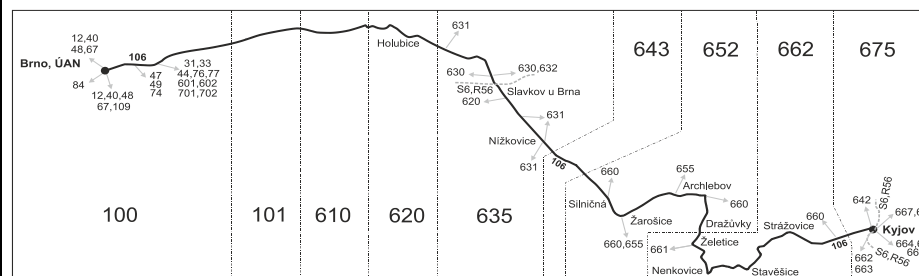

Šťastnou cestu s IDS JMK

Vysvětlivky:

⇒ spoje navazující na linku 106

(o) zastávka od 20 do 5 hodin na znamení

(z) zastávka celodenně na znamení

Ⓢ jede v sobotu

♿ spoj s bezbariérově přístupným vozidlem

Vzhledem ke stavebnímu stavu zastávek nelze garantovat bezbariérový nástup do a výstup z vozidla na všech zastávkách.

† jede v neděli a ve státem uznávané svátky

* Spoje projíždějí mezi zastávkami Brno, Tržní a Holubice, nadjezd přes tarifní zóny 101 a 610

N úsekovou jízdenku nelze vydat