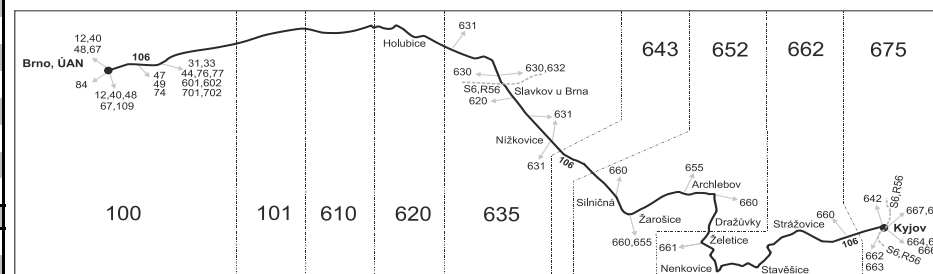

Šťastnou cestu s IDS JMK

Vysvětlivky:

1. ⇒ spoje navazující na linku 106 † jede v neděli a ve státem uznávané svátky
   (z) zastávka celodenně na znamení
   (o) zastávka od 20 do 5 hodin na znamení * Spoje projíždějí mezi zastávkami Brno, Tržní a Holubice, nadjezd přes tarifní zóny 101 a 610
   Ⓢ jede v sobotu N úsekovou jízdenku nelze vydat
   ♿ spoj s bezbariérově přístupným vozidlem
   Vzhledem ke stavebnímu stavu zastávek nelze garantovat bezbariérový nástup do a výstup z vozidla na všech zastávkách.