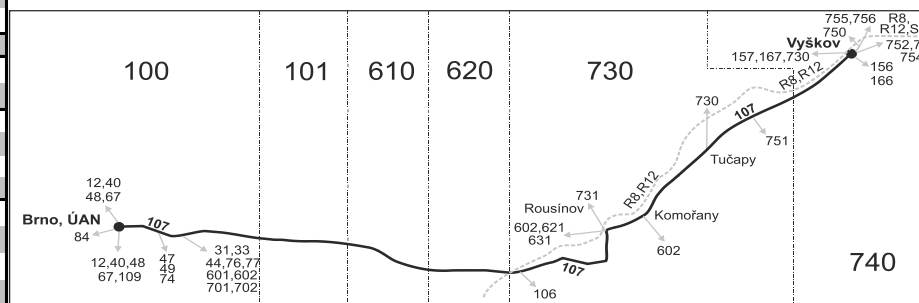

Šťastnou cestu s IDS JMK

Vysvětlivky:

⇒ spoje navazující na linku 107

(z) zastávka celodenně na znamení

(o) zastávka od 20 do 5 hodin na znamení

× jede v pracovních dnech

56 nejede od 1.7. do 31.8.

57 jede od 1.7. do 31.8.

* spoje projíždí mezi zastávkami Brno, Tržní a Rousínov, aut.st. přes tarifní zóny 101, 610, 620

N úsekovou jízdenku nelze vydat