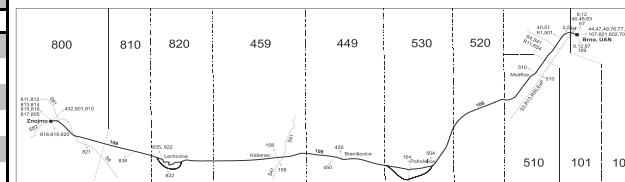

Číslo spoje:		302	304	306	310	312	316	320	322	326	328	402	382	334		
Úsek	Zóna	Zastávka	Ⓢ†	Ⓢ†	Ⓢ†	Ⓢ†	Ⓢ†	†28	Ⓢ†	†28	Ⓢ†	Ⓢ†64	†28	Ⓢ†		
N	800	Znojmo, aut.nádr.	4:12	6:12	7:42	9:12	11:12	13:12	14:52	15:12	16:52	17:12	17:52	18:52	19:12	
	810	Práche, rozc.0.7	4:24	6:24	7:54	9:24	11:24	13:24		15:24		17:24			19:24	
	820	Lechovice, ObÚ	4:26	6:26	7:56	9:26	11:26	13:26		15:26		17:26			19:26	
		⇒ 822 Hrušovany n.Jev.													19:28	
	820	Lechovice, zámek	4:28	6:28	7:58	9:28	11:28	13:28		15:28		17:28			19:28	
	820	Oleksovice, rozc.1.7	4:31	6:31	8:01	9:31	11:31	13:31		15:31		17:31			19:31	
	459	Mackovice, rozc.2.6 (z)	4:34	6:34	8:04	9:34	11:34	13:34		15:34		17:34			19:34	
	459	Miroslav, Kašenec, na státní	4:37	6:37	8:07	9:37	11:37	13:37		15:37		17:37			19:37	
	459	Miroslav, rozc.4.0	4:40	6:40	8:10	9:40	11:40	13:40		15:40		17:40			19:40	
		⇒ 158 Hrušovany n.Jev.		6:40		9:40	11:40	13:40		15:40		17:40				
	449	Trnové Pole, rozc.1.2 (z)	4:45	6:45	8:15	9:45	11:45	13:45		15:45		17:45			19:45	
	449	Branišovice, st.silnice	4:47	6:47	8:17	9:47	11:47	13:47		15:47		17:47			19:47	
		⇒ 450 Jiřice u Miroslavi				9:49		13:49				17:49				
		⇒ 450 Miroslav		6:49		9:49		13:49				17:49				
	Nelze vydat	530	Pohořelice, obch.akademie	4:53	6:53	8:23	9:53	11:53	13:53		15:53		17:53			19:53
530		Pohořelice, nám.	4:55	6:55	8:25	9:55	11:55	13:55		15:55		17:55			19:55	
		⇒ 105 Mikulov	Ⓢ4:55	6:55	8:25											
530		Pohořelice, Brněnská	4:57	6:57	8:27	9:57	11:57	13:57		15:57		17:57			19:57	
530		* Pohořelice, průmyslová zóna východ (z)	4:58	6:58	8:28	9:58	11:58	13:58		15:58		17:58			19:58	
510		* Modřice, Brněnská	5:12	7:12	8:42	10:12	12:12	14:12		16:12		18:12			20:12	
101		Brno, Ústřední hřbitov	5:18	7:18	8:48	10:18	12:18	14:18		16:18		18:18			20:18	
100		Brno, Strážní (z)	5:21	7:21	8:51	10:21	12:21	14:21		16:21		18:21			20:21	
100		Brno, ÚAN Zvonařka	5:25	7:25	8:55	10:25	12:25	14:25	15:44	16:25	17:44	18:25	18:44	19:44	20:25	

Vysvětlivky:

- ⇒ spoje navazující na linku 108
- (z) zastávka celodenně na znamení
- | spoj zastávkou projíždí
- { spoj jede po jiné trase
- ♿ spoj s bezbariérově přístupným vozidlem
- Ⓢ jede v sobotu
- † jede v neděli a ve státem uznávané svátky

28 nejede 1.5., 8.5., 4.7. a 5.7.

64 jede od 1.5. do 28.9.

Vzhledem ke stavebnímu stavu zastávek nelze garantovat bezbariérový nástup do a výstup z vozidla na všech zastávkách.

* spoje projíždí mezi zastávkami Modřice, Tyršova resp. Modřice, Brněnská a Pohořelice, průmyslová zóna východ přes tarifní zónu 520

♿ Spoj s možností přepravy jízdních kol. Počet přepravovaných kol je kapacitně omezen na 20 ks.

N úsekovou jízdenku nelze vydat

Šťastnou cestu s IDS JMK