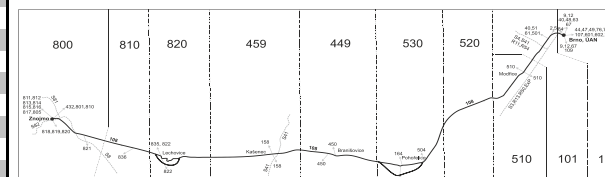

Vysvětlivky:

- ⇒ spoje navazující na linku 108
- (z) zastávka celodenně na znamení
- | spoj zastávkou projíždí
- } spoj jede po jiné trase
- ♿ spoj s bezbariérově přístupným vozidlem
- Ⓢ jede v sobotu
- † jede v neděli a ve státem uznávané svátky
- 28 nejede 1.5., 8.5., 4.7. a 5.7.
- 32 nejede 8.5., 28.9. a 28.10.