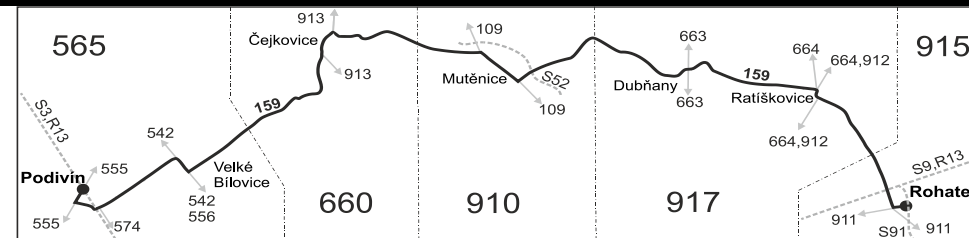

Vysvětlivky:

- ⇒ spoje navazující na linku 159
- (z) zastávka celodenně na znamení
- } spoj jede po jiné trase
- ♿ spoj s bezbariérově přístupným vozidlem
- ⌘ jede v pracovních dnech
- 56 nejede od 1.7. do 31.8.

A pokračuje jako linka 663 do zastávky Hodonín, aut.nádr.

L pokračuje jako linka 555 do Lednice a dále po linkách 570 a 550 do Mikulova

Vzhledem ke stavebnímu stavu zastávek nelze garantovat bezbariérový nástup do a výstup z vozidla na všech zastávkách.

Šťastnou cestu s IDS JMK