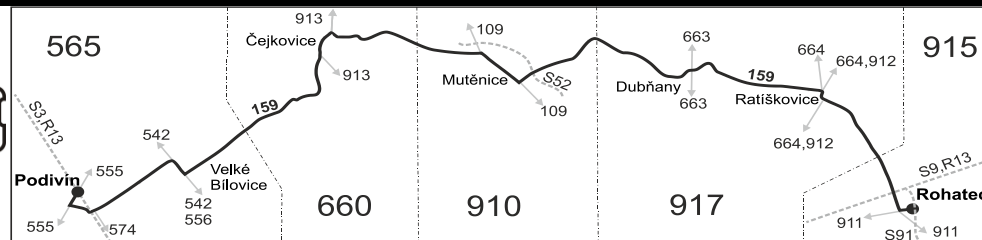

Vysvětlivky:

- ⇒ spoje navazující na linku 159
- (z) zastávka celodenně na znamení
- }

Vzhledem ke stavebnímu stavu zastávek nelze garantovat bezbariérový nástup do a výstup z vozidla na všech zastávkách.

Šťastnou cestu s IDS JMK