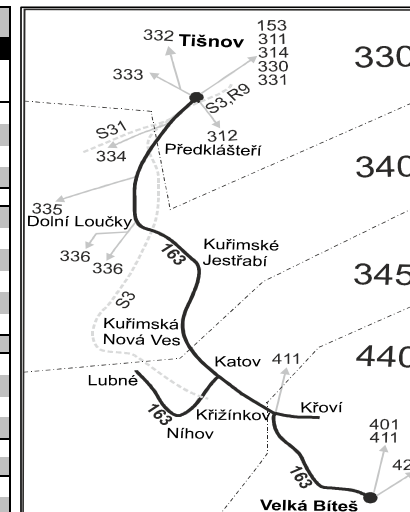

SOBOTA + NEDĚLE

102	134	104	106
Ⓞ†	Ⓞ66	Ⓞ67	Ⓞ†
6:35	11:25	11:30	16:10
6:37	11:27	11:32	16:12
6:39	11:29	11:34	16:14
6:41	11:31	11:36	16:16
6:42	11:32	11:37	16:17
	11:33		
	11:35		
	11:36		
6:44	11:39	11:39	16:19
6:46	11:41	11:41	16:21
6:48	11:43	11:43	16:23
6:49	11:43	11:43	16:23
6:51	11:45	11:45	16:25
6:53	11:47	11:47	16:27
6:53	11:48	11:48	16:28
6:55	11:50	11:50	16:30
6:57	11:52	11:52	16:32
6:58	11:53	11:53	16:33
7:00	11:55	11:55	16:35
7:04	11:59	11:59	16:39
7:05	12:00	12:00	16:40
7:08	12:03	12:03	16:43
7:08	12:08	12:08	16:48