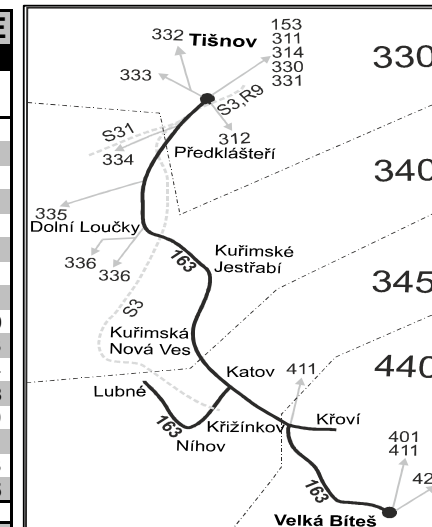

PRACOVNÍ DNY														SOBOTA + NEDĚLE			
Číslo spoje:		5	7	9	13	15	17	21	81	23	83	25	85	103	133	105	107
Úsek	Zóna	Zastávka	⌘	⌘	⌘ 5 6	⌘	⌘	⌘	⌘	⌘	⌘	⌘	⌘	⌘ 6 7	⌘ 6 6	⌘ †	⌘ †
	330	Tišnov, žel.st.		5:28	6:38	8:38	10:38	13:08	14:08	15:08	16:08	17:08	18:08				
	330	Tišnov, Nádražní		5:29	6:39	8:39	10:39	13:09	14:09	15:09	16:09	17:09	18:09				
	330	Tišnov, čerp.st.		5:30	6:40	8:40	10:40	13:10	14:10	15:10	16:10	17:10	18:10				
	330	Předklášteří, papírna		5:32	6:42	8:42	10:42	13:12	14:12	15:12	16:12	17:12	18:12				
	330	Předklášteří, ObÚ		5:33	6:43	8:43	10:43	13:13	14:13	15:13	16:13	17:13	18:13				
	330	Štěpánovice, rozc.1.7 (z)		5:34	6:44	8:44	10:44	13:14	14:14	15:14	16:14	17:14	18:14				
	340	Dolní Loučky, Střemchoví		5:37	6:47	8:47	10:47	13:17	14:17	15:17	16:17	17:17	18:17				
	340	Dolní Loučky, Mezihorí		5:38	6:48	8:48	10:48	13:18	14:18	15:18	16:18	17:18	18:18				
	340	Dolní Loučky, škola		5:40	6:50	8:50	10:50	13:20	14:20	15:20	16:20	17:20	18:20				
	340	Dolní Loučky, hájenka (z)		5:43	6:53	8:53	10:53	13:23	14:23	15:23	16:23	17:23	18:23				
	340	Dolní Loučky, Chytálky, rozc.		5:44	6:54	8:54	10:54	13:24	14:24	15:24	16:24	17:24	18:24				
	340	Kuřimské Jestřabí	4:50	5:48	6:58	8:58	10:58	13:28	14:28	15:28	16:28	17:28	18:28				
	340	Kuřimská Nová Ves	4:52	5:50	7:00	9:00	11:00	13:30	14:30	15:30	16:30	17:30	18:30				
	345	Kuřimská Nová Ves, Prosatín, rozc.1.0 (z)	4:53	5:51	7:01	9:01	11:01	13:31	14:31	15:31	16:31	17:31	18:31				
	345	Katov	4:55	5:53	7:03	9:03	11:03	13:33	14:33	15:33	16:33	17:33	18:33				
	345	Níhov, žel.st.	přij.	4:57	5:55	7:05	9:05	11:05	13:35	14:35	15:35	16:35	17:35				
		⇒ S3 Brno		5:15	6:15	7:13	9:13	11:13									
	345	Níhov, žel.st.	odj.	4:57	5:55	7:05	9:05	11:05	13:35	14:50	15:50	16:50	17:35	18:50			
	345	Níhov		4:59	5:57	}	}	}	}	14:52	15:52	16:52	}	18:52			
	345	Lubné		5:03	6:01	}	}	}	}	14:56	15:56	16:56	}	18:56			
	345	Níhov		5:07	6:05	7:07	9:07	11:07	13:37	15:00	16:00	17:00	17:37	19:00			
	345	Níhov, žel.st.	přij.	5:09	6:07	7:09	9:09	11:09	13:39	15:02	16:02	17:02	17:39	19:02			
		⇒ S3 Brno		5:15	6:15	7:13	9:13	11:13		15:13	16:17	17:22		19:13			
		⇒ 163 Tišnov			5:06:08												
	345	Níhov, žel.st.	odj.	5:10	6:10	7:10	9:10	11:10	13:40	15:02	16:02	17:02	17:39	19:02			
	345	Katov		5:12	6:12	7:12	9:12	11:12	13:42	15:04	16:04	17:04	17:41	19:04			
	345	Křižínkov		5:14	6:14	7:14	9:14	11:14	13:44	15:06	16:06	17:06	17:43	19:06			
	440	Křoví, I		5:17	6:17	7:17	9:17	11:17	13:47	15:09	16:09	17:09		19:09			
	440	Křoví, II		5:18	6:18	7:18	9:18	11:18	13:48	15:10	16:10	17:10		19:10			
	440	Křoví, I		5:20	6:20	7:20	9:20	11:20	13:50	15:12	16:12	17:12		19:12			
	440	Křoví, rozc.0.5		5:21	6:21	7:21	9:21	11:21	13:51	15:13	16:13	17:13		19:13			
	440	Křoví, pila		5:22	6:22	7:22	9:22	11:22	13:52	15:14	16:14	17:14		19:14			
	440	Velká Bíteš, samota		5:24	6:24	7:24	9:24	11:24	13:54	15:16	16:16	17:16		19:16			
	440	Velká Bíteš, škola		5:26	6:26	7:26	9:26	11:26	13:56	15:18	16:18	17:18		19:18			
	440	Velká Bíteš, nám.		5:28	6:28	7:28	9:28	11:28	13:58	15:20	16:20	17:20		19:20			
		⇒ 401 Brno		5:34	6:38	7:34	9:34	11:34		15:34	16:38	17:34		19:34			
	440	Velká Bíteš, sídliště		5:31					14:01								
	440	Velká Bíteš, BDS		5:32					14:02								
	440	Velká Bíteš, 1.BS		5:34					14:04								