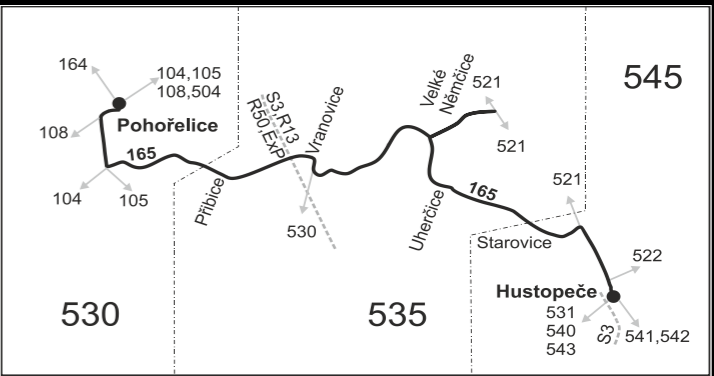

Vysvětlivky:

- ⇒ spoje navazující na linku 165
- (z) zastávka celodenně na znamení
- }

50 nejede od 1.7. do 31.8., 27.10. a 29.10. Vzhledem ke stavebnímu stavu zastávek nelze garantovat bezbariérový nástup do a výstup z vozidla na všech zastávkách.