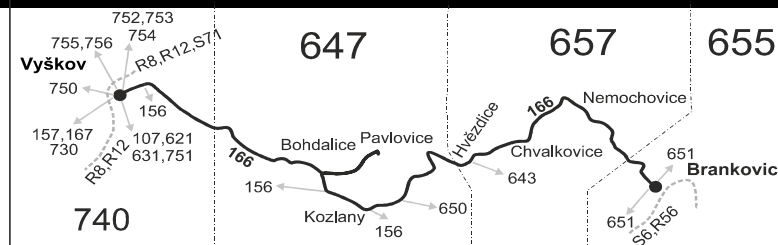

Vysvětlivky:

- ⇒ spoje navazující na linku 166
- (z) zastávka celodenně na znamení
- † spojí se s bezbariérově přístupným vozidlem
- † jede v pracovních dnech
- † jede v sobotu
- † jede v neděli a ve státem uznávaných svátcích
- 50 nejede od 1.7. do 31.8., 27.10. a 29.10.
- 51 jede od 1.7. do 31.8., 27.10. a 29.10.

Šťastnou cestu s IDS JMK

odjezd na zavolání a to nejméně 60 minut před odjezdem na 5 4317 4317 volba 1.
Vzhledem ke stavebnímu stavu zastávek nelze garantovat bezbariérový nástup do a výstup z vozidla na všech zastávkách.