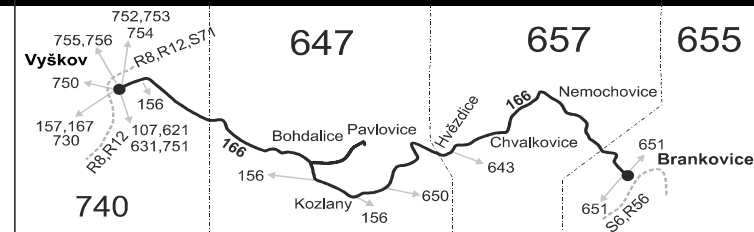

Vysvětlivky:

1. ⇒ spoje navazující na linku 166
   - ↳ přestup na navazující spoj
   - (z) zastávka celodenně na znamení
   - }
   - ⌘ spoj jede po jiné trase
   - ⊗ spoj s bezbariérově přístupným vozidlem
   - ⌘ jede v pracovních dnech
   - ⊗ jede v sobotu
2. 27 jede také 28.9., 28.10. a 17.11.
   50 nejede od 1.7. do 31.8., 27.10. a 29.10.
   56 nejede od 1.7. do 31.8.
   P Z Bohdalic pokračuje po lince 156 do Vyškova

Šťastnou cestu s IDS JMK

+ jede v neděli a ve státem uznávané svátky

⌘ odjezd na zavolání a to nejméně 60 minut před odjezdem na 5 4317 4317 volba 1.

Vzhledem ke stavebnímu stavu zastávek nelze garantovat bezbariérový nástup do a výstup z vozidla na všech zastávkách.