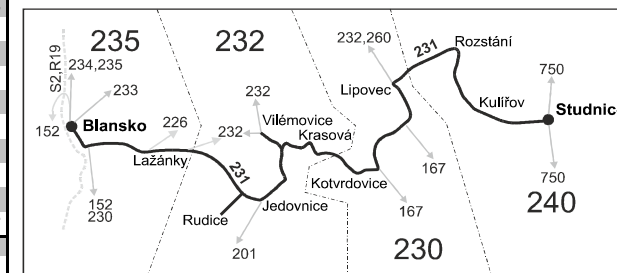

201	251	253	255	257	259	203	205	207
Ⓞ†	Ⓞ†	Ⓞ†	Ⓞ†	Ⓞ†	Ⓞ†	Ⓞ†	Ⓞ†	Ⓞ†
6:43	8:43	10:43	12:43	14:43	16:43	18:43	20:43	22:43
6:45	8:45	10:45	12:45	14:45	16:45	18:45	20:45	22:45
6:46	8:46	10:46	12:46	14:46	16:46	18:46	20:46	22:46
6:47	8:47	10:47	12:47	14:47	16:47	18:47	20:47	22:47
6:48	8:48	10:48	12:48	14:48	16:48	18:48	20:48	22:48
6:50	8:50	10:50	12:50	14:50	16:50	18:50	20:50	22:50
6:51	8:51	10:51	12:51	14:51	16:51	18:51	20:51	22:51
6:52	8:52	10:52	12:52	14:52	16:52	18:52	20:52	22:52
6:53	8:53	10:53	12:53	14:53	16:53	18:53	20:53	22:53
6:55	8:55	10:55	12:55	14:55	16:55	18:55	20:55	22:55
7	8:58	10:58	12:58	14:58	16:58	18:58	20:58	22:58
6:58	9:02	11:02	13:02	15:02	17:02	19:02	21:02	23:02
7:08	9:08	11:08	13:08	15:08	17:08	19:08	21:08	
6:59	9:03	11:03	13:03	15:03	17:03	19:03	21:03	23:03
7:07	9:05	11:05	13:05	15:05	17:05	19:05	21:05	23:05
7:08	9:06	11:06	13:06	15:06	17:06	19:06	21:06	23:06
7:11	9:09	11:09	13:09	15:09	17:09	19:09	21:09	23:09
7:13	9:11	11:11	13:11	15:11	17:11	19:11	21:11	23:11
7:14	9:12	11:12	13:12	15:12	17:12	19:12	21:12	23:12
7:16	9:14	11:14	13:14	15:14	17:14	19:14	21:14	23:14
7:17	9:15	11:15	13:15	15:15	17:15	19:15	21:15	23:15
7:20	9:18	11:18	13:18	15:18	17:18	19:18	21:18	23:18
7:23	9:21	11:21	13:21	15:21	17:21	19:21	21:21	23:21
7:25	9:23	11:23	13:23	15:23	17:23	19:23	21:23	23:23
7:26	9:24	11:24	13:24	15:24	17:24	19:24	21:24	23:24
7:26	9:24	11:24	13:24	15:24	17:24	19:24	21:24	23:24
7:27	9:25	11:25	13:25	15:25	17:25	19:25	21:25	23:25
7:31	9:29	11:29	13:29	15:29	17:29	19:29	21:29	23:29
7:33	9:31	11:31	13:31	15:31	17:31	19:31	21:31	23:31
7:35	9:33	11:33	13:33	15:33	17:33	19:33	21:33	23:33
7:39	9:37	11:37	13:37	15:37	17:37	19:37	21:37	23:37

Vysvětlivky:

- ⇒ spoje navazující na linku 231
- (z) zastávka celodenně na znamení
- ∩ spoj jede po jiné trase
- ♣ spoj s bezbariérově přístupným vozidlem
- × jede v pracovních dnech
- ♣ Spoj s možností přepravy jízdních kol mezi zastávkami označenými symbolem jízdního kola v období od 2. 4. 2021 do 28. 9. 2021. Počet přepravovaných kol je kapacitně omezen na 20 ks.

- Ⓞ jede v sobotu
- † jede v neděli a ve státem uznávané svátky
- 56 nejede od 1.7. do 31.8.
- 67 jede také 6.7., 28.10. a 17.11.

Vzhledem ke stavebnímu stavu zastávek nelze garantovat bezbariérový nástup do a výstup z vozidla na všech zastávkách.

Šťastnou cestu s IDS JMK