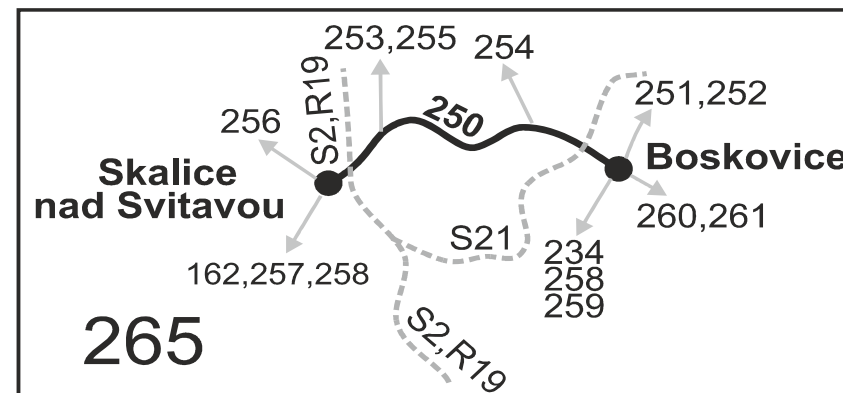

SOBOTA + NEDELE

Číslo spoje:		202	332	334	336	338	232	340	206	208	210
Úsek	Zóna	Zastávka	Ⓢ†	Ⓢ†	Ⓢ†	Ⓢ† A	Ⓢ†	Ⓢ†	Ⓢ†	Ⓢ†	Ⓢ†
	265	Boskovice, hřbitov						15:10			
	265	Boskovice, Svat.Čecha						15:12			
	265	Boskovice, Hybešova 25						15:14			
	265	Boskovice, Hybešova 55						15:16			
	265	Boskovice, L.Vojtěcha						15:18			
	265	Boskovice, Gagarinova						15:20			
	265	Boskovice, Kosmonautů				12:42		16:42			
	265	Boskovice, Hybešova 55				12:43		16:43			
	265	Boskovice, Hybešova 25				12:45		16:45			
	265	Boskovice, Lidická				}		15:23	}		
	265	Boskovice, Sušilova ZŠ II				}		}			
	265	Boskovice, 17.listopadu	3:53	8:50	10:50	}	14:50	}	19:50	22:30	23:30
	265	Boskovice, Boženy Němcové	}	}	}	}	}	}	}	}	}
	265	Boskovice, Sokolská	3:54	8:51	10:51	12:47	14:51	15:25	16:47	19:51	22:31
	265	Boskovice, Kras (z)	3:55	8:52	10:52	12:48	14:52	15:26	16:48	19:52	22:32
	265	Boskovice, aut.st.	přij. 3:57	8:54	10:54	12:50	14:54	15:28	16:50	19:54	22:34
	265	Boskovice, aut.st.	odj. 3:57	8:55	10:55	12:50	14:55		16:51	19:55	22:34
	265	Boskovice, nemocnice	3:59	8:57	10:57	12:52	14:57		16:53	19:57	22:36
	265	Boskovice, Kaufland	}	}	10:59	}	}		16:55	}	}
	265	Boskovice, Mladkov (z)	4:02	9:00	11:03	12:55	15:00		16:59	20:00	22:39
	265	Boskovice, Mladkov, pekárna (z)	4:03	9:01	11:04	12:56	15:01		17:00	20:01	22:40
	265	Skalice nad Svitavou, žel.st.	4:05	9:03	11:06	12:59	15:03		17:03	20:03	22:42
		⇒ S2 Křenovice	4:11	9:12		13:12	15:12		17:12	20:14	
		⇒ S2 Březová n.Svit.								22:50	23:51
		⇒ R19 Brno							20:07		
		⇒ R19 Březová n.Svit.		9:12	11:12	13:12	15:12		17:12		
		⇒ 258 Doubravice				12:59					

265

Šťastnou cestu s IDS JMK

Vysvětlivky:

⇒ spoje navazující na linku 250

(z) zastávka celodenně na znamení

}

Ⓢ jede v sobotu

† jede v neděli a ve státem uznávané svátky

28 nejede 1.5., 8.5., 4.7. a 5.7.

A pokračuje jako linka 258 do zastávky Obora

Vzhledem ke stavebnímu stavu zastávek nelze garantovat bezbariérový nástup do a výstup z vozidla na všech zastávkách.