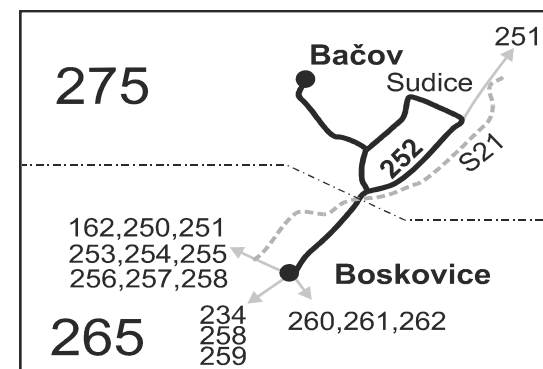

Linka 728252: Přepravu zajišťuje: DOPAZ s.r.o., Vinohradská 1285/80, 61800 Brno (spoje 41,241,243)

Linka 729252: Přepravu zajišťuje: ČSAD Tišnov, spol. s r.o., Červený Mlýn 1538,666 01 Tišnov (spoj 81)

SOBOTA + NEDĚLE

241	281	243
Ⓣ	Ⓣ	Ⓣ
6:15	12:55	18:15
6:19	12:59	18:19
6:21	13:01	18:21
6:23	13:03	18:23
6:26	13:06	18:26
6:31	13:11	18:31
6:32	13:12	18:32
6:36	13:16	18:36
6:39	13:19	18:39
6:42	13:22	18:42
6:44	13:24	18:44
7:01		19:01
		19:06
6:47	13:32	18:47
6:46	13:46	18:46
6:45	13:45	18:45