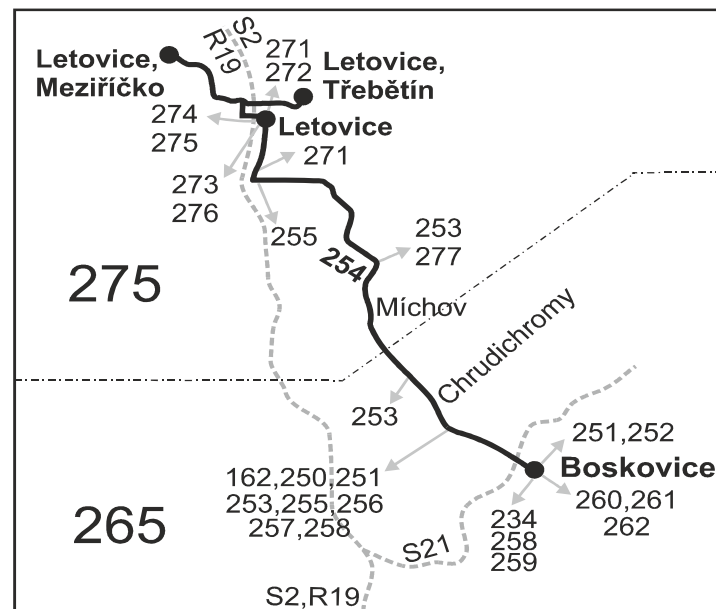

SOBOTA + NEDELE

Číslo spoje:	282	202	284	204	286	206	288	208
Úsek	282	202	284	204	286	206	288	208
Zóna	282	202	284	204	286	206	288	208
Zastávka	282	202	284	204	286	206	288	208
275 Letovice, Třebětín								
275 Letovice, Třebětín, rozc.								
275 Letovice, Kovošrot								
275 Letovice, Meziříčko, dol.konec (z)								
275 Letovice, Meziříčko		7:11		11:50				18:50
275 Letovice, Meziříčko, dol.konec (z)		7:13		11:52				18:52
275 Letovice, žel.st. příj.		7:15		11:54				18:54
⇒ S2 Křenovice				12:02				18:58
275 Letovice, žel.st. odj.	5:43	7:25	10:06	12:06	14:06	16:06	17:25	19:06
275 Letovice, nám.	5:48	7:28	10:11	12:11	14:11	16:11	17:30	19:11
275 Letovice, Alb.Krejčího	5:51	7:30	10:14	12:14	14:14	16:14	17:33	19:14
275 Letovice, u školy	}	}	}	}	}	}	}	}
275 Letovice, Podolí (z)	5:56	7:35	10:19	12:19	14:19	16:19	17:38	19:19
⇒ 253 Velké Opatovice		7:35		12:25		16:25		19:25
275 Míchov	5:58	7:37	10:21	12:21	14:21	16:21	17:40	19:21
265 Chrudichromy	6:03	7:42	10:26	12:26	14:26	16:26	17:45	19:26
265 Boskovice, průmyslová zóna	6:06	7:45	10:29	12:29	14:29	16:29	17:48	19:29
265 Boskovice, nemocnice	6:08	7:47	10:31	12:31	14:31	16:31	17:50	19:31
⇒ 251 Skalice n.Svit.		6:27	7:57					17:57
265 Boskovice, STS	}	}	}	}	}	}	}	}
265 Boskovice, aut.st.	6:10	7:49	10:33	12:33	14:33	16:33	17:52	19:33
⇒ S21 Skalice n.Svit.	6:25	8:03					18:03	
⇒ 250 Skalice n.Svit.			10:55	12:50	14:55	16:51		19:55
⇒ 252 Boskovice	6:15			12:55			18:15	
⇒ 261 Prostějov		8:10						
⇒ 262 Kořenec		6:15						
265 Boskovice, 17.listopadu								

Šťastnou cestu s IDS JMK

Vysvětlivky:

⇒ spoje navazující na linku 254

(z) zastávka celodenně na znamení

}

⊗ jede v sobotu

† jede v neděli a ve státem uznávané svátky

27 jede také 28.9., 28.10. a 17.11.

66 nejede 1.5., 8.5., 6.7., 28.10. a 17.11.

Vzhledem ke stavebnímu stavu zastávek nelze garantovat bezbariérový nástup do a výstup z vozidla na všech zastávkách.