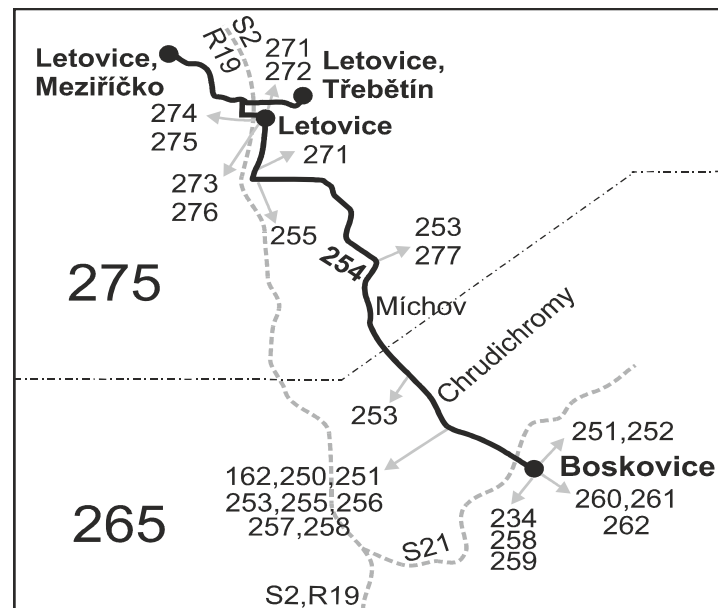

Vysvětlivky:

⇒ spoje navazující na linku 254

⁵⁰ nejede od 1.7. do 31.8., 27.10. a 29.10.

(z) zastávka celodenně na znamení

⁵¹ jede od 1.7. do 31.8., 27.10. a 29.10.

} spoj jede po jiné trase

⁵⁶ nejede od 1.7. do 31.8.

SOBOTA + NEDELE

Číslo spoje:	201	281	203	283	205	285	207	287		
Úsek	Zóna	Zastávka	Ⓢ	Ⓢ	Ⓢ	Ⓢ	Ⓢ	Ⓢ		
265	Boskovice, 17.listopadu									
265	Boskovice, aut.st.		5:47	6:47	9:32	11:32	13:32	15:32	17:32	18:47
265	Boskovice, STS		}	}	}	}	}	}	}	}
265	Boskovice, nemocnice		5:49	6:49	9:34	11:34	13:34	15:34	17:34	18:49
265	Boskovice, průmyslová zóna		5:51	6:51	9:36	11:36	13:36	15:36	17:36	18:51
265	Chrudichromy		5:54	6:54	9:39	11:39	13:39	15:39	17:39	18:54
275	Míchov		5:58	6:58	9:43	11:43	13:43	15:43	17:43	18:58
275	Letovice, Podolí (z)		6:00	7:00	9:45	11:45	13:45	15:45	17:45	19:00
275	Letovice, u školy		}	}	}	}	}	}	}	}
275	Letovice, Alb.Krejčího		6:04	7:04	9:49	11:49	13:49	15:49	17:49	19:04
	⇒ 271 Letovice		6:21							
275	Letovice, nám.		6:07	7:07	9:52	11:52	13:52	15:52	17:52	19:07
	⇒ 274 Bohuňov		6:32			Ⓢ 12:12	Ⓢ 14:12	16:12		
	⇒ 275 Olešnice			7:13		12:13			18:13	
	⇒ 276 Kunštát			7:09		12:10		16:10	Ⓢ 18:09	
275	Letovice, žel.st.	přij.	6:09	Ⓢ 7:09	9:54	Ⓢ 11:54	13:54	Ⓢ 15:54	17:54	Ⓢ 19:09
	⇒ S2 Křenovice		Ⓢ 7:26		10:02		14:02		18:02	
	⇒ R19 Brno				9:59	11:59	13:59	15:59	17:59	
	⇒ R19 Březová n.Svit.			7:21					19:21	
	⇒ 271 Velké Opatovice				10:09	12:09		16:09		
	⇒ 272 Velké Opatovice			7:25			14:10			19:25
275	Letovice, žel.st.	odj.	6:10		10:06				18:06	
275	Letovice, Meziříčko, dol.konec (z)		6:12		10:08				18:08	
275	Letovice, Meziříčko		6:14		10:10				18:10	
275	Letovice, Kovošrot									
275	Letovice, Třebětín, rozc.									
275	Letovice, Třebětín									