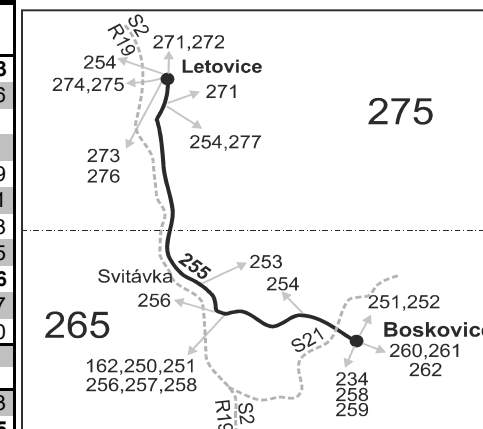

Číslo spoje:		22	2	32	102	404	52	4	54	24	104	34	6	12	8	14	
Úsek	Zóna	Zastávka	♣ ♣	♣ ♣	♣ ♣	♣ ♣	♣ ♣	♣ ♣	♣ ♣	♣ ♣	♣ ♣	♣ ♣	♣ ♣	♣ ♣	♣ ♣	♣ ♣	
	275	Letovice, žel.st.	4:56	5:56	6:36		7:20	8:56	10:56	13:00	13:34	14:00	14:30	15:23	16:26	17:23	18:23
	275	Letovice, nám.	5:01	6:01	6:41		7:25	9:01	11:01	13:05	13:39	14:05	14:35	15:26	16:29	17:26	18:26
	275	Letovice, u školy	}	}	}		}	}	}	}	13:43	}	}	}	}	}	}
	275	Letovice, Tylex jídelna	}	}	}		}	}	}	}	13:46	}	}	}	}	}	}
	275	Letovice, Tylex	5:04	6:04	6:44		7:28	9:04	11:04	13:08	13:48	14:08	14:38	15:29	16:32	17:29	18:29
	275	Letovice, Zboněk	5:06	6:06	6:46		7:30	9:06	11:06	13:10	13:50	14:10	14:40	15:31	16:34	17:31	18:31
	265	Svitávka, Sasina	5:08	6:08	6:48		7:32	9:08	11:08	13:12	13:52	14:12	14:42	15:33	16:36	17:33	18:33
	265	Svitávka, U labutě	5:10	6:10	6:50		7:34	9:10	11:10	13:14	13:54	14:14	14:44	15:35	16:38	17:35	18:35
	265	Svitávka, nám.	5:11	6:11	6:51	7:33	7:35	9:11	11:11	13:15	13:55	14:15	14:45	15:36	16:39	17:36	18:36
	265	Svitávka, MŠ	5:13	6:13	6:53	7:35	7:37	9:13	11:13	13:17	13:57	14:17	14:47	15:37	16:40	17:37	18:37
	265	Boskovice, Mladkov (z)	5:16	6:16	6:56	7:38	7:40	9:16	11:16	13:20	14:00	14:20	14:50	15:40	16:43	17:40	18:40
		⇒ 256 Olešnice	5:21	6:26			7:41			4313:21	14:24	14:51	15:51	16:51	17:55	18:51	
		⇒ 257 Olešnice	5:18	6:20	7:15			9:17	11:17		14:11	14:30	14:50	15:50	16:50		
	265	Boskovice, nemocnice	5:19	6:19	6:59	7:41	7:43	9:19	11:19	13:23	14:03	14:23	14:53	15:43	16:46	17:43	18:43
	265	Boskovice, aut.st.	5:21	6:21	7:01	7:43	7:45	9:21	11:21	13:25	14:05	14:25	14:55	15:45	16:48	17:45	18:45
		⇒ 234 Blansko	5:27	6:27	567:22		7:57			13:27	14:12	14:27	14:57	5615:57			18:57
		⇒ 251 Jevíčko	5:46	6:49	7:26			9:26	11:26	13:26	14:06	14:26	5614:56	5615:56	16:56		18:46
		⇒ 259 Doubravice	5:43							13:46		14:46					
		⇒ 260 Lipovec	5:34	506:34						13:34		14:44					
		⇒ 261 Prostějov	5:27				8:05				14:09	14:40	15:10	16:10	17:10	18:12	19:10
		⇒ 262 Kořenec		506:26	7:15				11:47	5613:35	14:15	14:47	15:15	16:15	17:15	18:15	19:15
	265	Boskovice, 17.listopadu	5:23			7:45	7:47	9:23	11:23			14:57					

Vysvětlivky:

- ⇒ spoje navazující na linku 255
- (z) zastávka celodenně na znamení
- }
- ♣ spoj s bezbariérově přístupným vozidlem
- ♣ jede v pracovních dnech
- **43** nejede od 22.7. do 6.8. a 27.9.
- **50** nejede od 1.7. do 31.8., 27.10. a 29.10.
- **56** nejede od 1.7. do 31.8.
- **58** nejede od 1.5. do 31.8., 27.10. a 29.10.

Vzhledem ke stavebnímu stavu zastávek nelze garantovat bezbariérový nástup do a výstup z vozidla na všech zastávkách.

Šťastnou cestu s IDS JMK