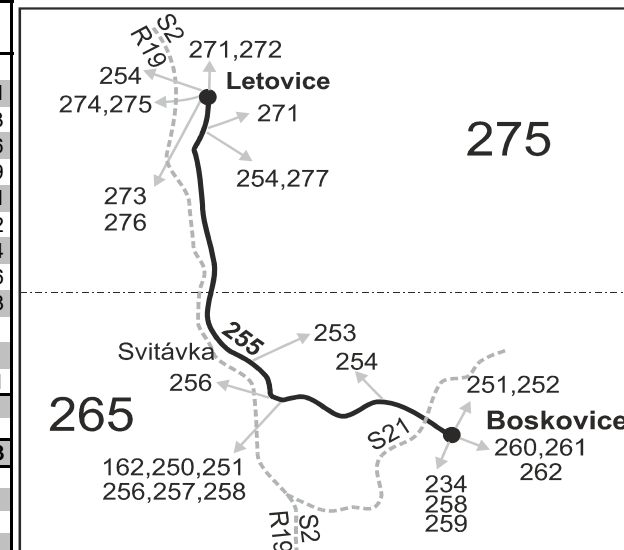

Číslo spoje:		1	31	35	33	101	3	51	103	53	5	37	7	11	
Úsek	Zóna	Zastávka	♣ ♣	♣ ♣	♣ ♣ ♣⁵¹	♣ ♣ ♣⁵⁰	♣ ♣⁵⁸	♣ ♣	♣ ♣	♣ ♣	♣ ♣⁵⁰	♣ ♣	♣ ♣	♣ ♣	
265	Boskovice, 17.listopadu														
265	Boskovice, aut.st.		5:11	6:11	7:06	7:06	7:20	8:41	10:41	13:11	14:11	14:41	15:11	16:11	17:11
265	Boskovice, nemocnice		5:13	6:13	7:08	7:08	7:22	8:43	10:43	13:13	14:13	14:43	15:13	16:13	17:13
265	Boskovice, Mladkov (z)		5:16	6:16	7:11	7:11	7:25	8:46	10:46	13:16	14:16	14:46	15:16	16:16	17:16
265	Svitávka, MŠ		5:19	6:19	7:14	7:14	7:28	8:49	10:49	13:19	14:19	14:49	15:19	16:19	17:19
265	Svitávka, nám.		5:21	6:21	7:16	7:16	7:30	8:51	10:51	13:21	14:21	14:51	15:21	16:21	17:21
265	Svitávka, U labutě		5:22	6:22	7:17	7:17		8:52	10:52	13:22	14:22	14:52	15:22	16:22	17:22
265	Svitávka, Sasina		5:24	6:24	7:19	7:19		8:54	10:54	13:24	14:24	14:54	15:24	16:24	17:24
275	Letovice, Zboněk		5:26	6:26	7:21	7:21		8:56	10:56	13:26	14:26	14:56	15:26	16:26	17:26
275	Letovice, Tylex		5:28	6:28	7:23	7:23		8:58	10:58	13:28	14:28	14:58	15:28	16:28	17:28
275	Letovice, Tylex jídelna		}	}	}	7:24	}	}	}	}	}	}	}	}	}
275	Letovice, u školy		}	}	}	7:27	}	}	}	}	}	}	}	}	}
275	Letovice, nám.		5:31	6:31	7:26	7:30		9:01	11:01	13:31	14:31	15:01	15:31	16:31	17:31
	⇒ 274 Bohuňov		5:41	6:41							14:42	15:12			
	⇒ 276 Kunštát		5:40	6:40							15:10				
275	Letovice, žel.st.		5:33	6:33	7:28	7:32		9:03	11:03	13:33	14:33	15:03	15:33	16:33	17:33
	⇒ R19 Březová n.Svit.							9:21	11:21			15:21			
	⇒ 271 Velké Opatovice		5:53	6:48								15:18			
	⇒ 272 Velké Opatovice		5:56	6:50							14:33	15:33	16:33	17:33	
	⇒ 273 Březová n.Svit.							9:05	11:05			15:05			

Vysvětlivky:

- ⇒ spoje navazující na linku 255
- (z) zastávka celodenně na znamení
- }
- ♣ spoj jede po jiné trase
- ♣ spoj s bezbariérově přístupným vozidlem
- ♣ jede v pracovních dnech
- **50** nejede od 1.7. do 31.8., 27.10. a 29.10.
- **51** jede od 1.7. do 31.8., 27.10. a 29.10.
- **58** nejede od 1.5. do 31.8., 27.10. a 29.10.

Šťastnou cestu s IDS JMK

Vzhledem ke stavebnímu stavu zastávek nelze garantovat bezbariérový nástup do a výstup z vozidla na všech zastávkách.