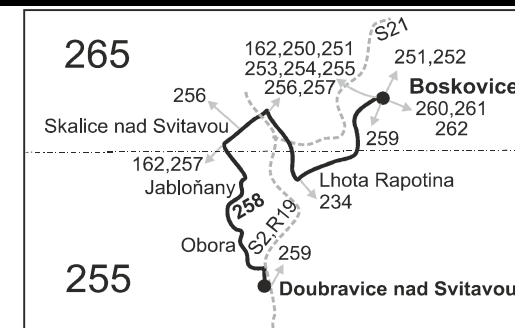

Vysvětlivky:

1. ⇒ spoje navazující na linku 258
   - (z) zastávka celodenně na znamení
   - }
   - ♿ spoj s bezbariérově přístupným vozidlem
   - ⌘ jede v pracovních dnech
   - Ⓞ jede v sobotu
   - † jede v neděli a ve státem uznávané svátky
   - 66 nejede 1.5., 8.5., 6.7., 28.10. a 17.11.
   - 67 jede také 6.7., 28.10. a 17.11.
   - A pokračuje jako linka 259 do zastávky Boskovice, aut.st.
   - C pokračuje z Doubravice do Boskovic po trase linky 259
2. Vzhledem ke stavebnímu stavu zastávek nelze garantovat bezbariérový nástup do a výstup z vozidla na všech zastávkách

Odjezd na zavolání:

Spoj č. 17 je nutné objednat, a to nejméně 30 minut před odjezdem na telefonu 5 4317 4317 - volba 1.

Šťastnou cestu s IDS JMK