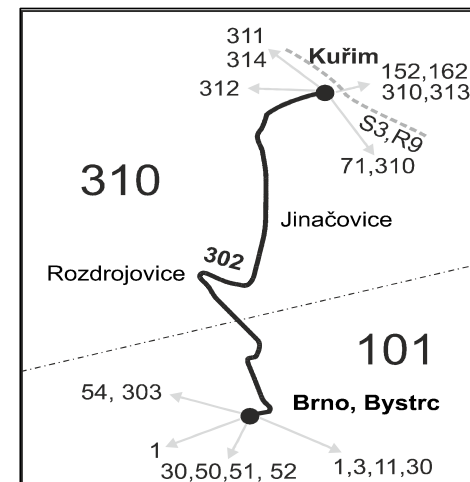

SOBOTA + NEDELE

Číslo spoje:		308	466	312	314	902	220	
Úsek	Zóna	Zastávka	Ⓢ Ⓟ	Ⓢ Ⓟ	Ⓢ Ⓟ	Ⓢ Ⓟ	Ⓢ Ⓟ	
N	101	Brno, Zoologická zahrada	20:17	20:47	21:17	21:47	22:17	23:02
	101	Brno, Pod Mniší horou (z)	20:19	20:49	21:19	21:49	22:19	23:04
	101	Brno, U památníku (z)	20:21	20:51	21:21	21:51	22:20	23:05
	101	Brno, U Luhu	20:23	20:53	21:23	21:53	22:22	23:07
	310	Rozdrojovice, rekr.stf. (z)		20:55		21:55		23:09
	310	Rozdrojovice, rozc.k přehradě (z)		20:55		21:55		23:09
	310	Rozdrojovice, Obecnice (z)		20:56		21:56		23:10
	310	Rozdrojovice, Na dědině		20:57		21:57		23:11
	310	Rozdrojovice, Na Březině (z)		20:58		21:58		23:12
	310	Jinačovice, Chaloupky (z)		21:00		22:00		23:14
	310	Jinačovice		21:01		22:01		23:15
	310	Kuřim, golfové hřiště (z)		21:02		22:02		23:16
	310	Kuřim, zámek		21:05		22:05		23:19
			⇒ 311 Tišnov			22:25		
			⇒ 312 Veverská Bítýška		21:25			23:32
310	Kuřim, žel.st.		21:08		22:08		23:22	
		⇒ S3 Tišnov		21:18		22:18	23:27	
		⇒ 152 Blansko			21:22:30		23:31	

Šťastnou cestu s IDS JMK

Vysvětlivky:

⇒ spoje navazující na linku 302

(z) zastávka celodenně na znamení

Ⓢ spoj s bezbariérově přístupným vozidlem

Ⓢ jede v sobotu

† jede v neděli a ve státem uznávané svátky

45 jede od 1.5. do 30.10., jede také 4.7. a 5.7.

71 jede od 1.5. do 31.10.

N úsekovou jízdenku nelze vydat

Vzhledem ke stavebnímu stavu zastávek nelze garantovat bezbariérový nástup do a výstup z vozidla na všech zastávkách.