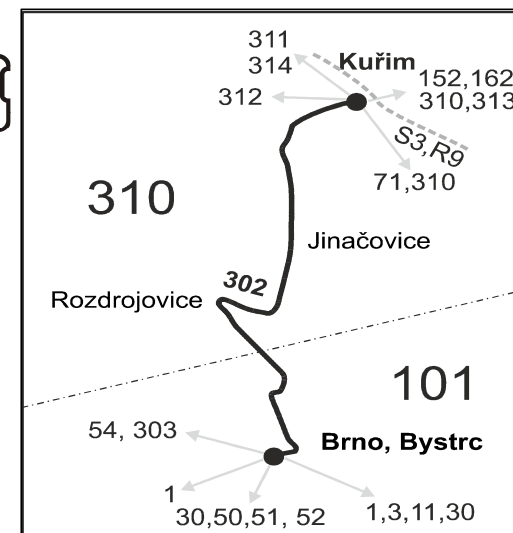

SOBOTA + NEDELE

Číslo spoje:	465	217	307	309	311	313	219	
Úsek	Zóna	Zastávka	Ⓢ	Ⓢ	Ⓢ	Ⓢ	Ⓢ	
Nelze vydat	310 Kuřim, TOS			19:46				
	310 Kuřim, poliklinika			19:47				
	310 Kuřim, kult.dům			19:48				
	310 Kuřim, žel.st. příj.			19:51				
	⇒ 71 Brno, Kr. Pole			19:52				
	310 Kuřim, žel.st. odj.			19:53			22:13	
	310 Kuřim, zámek			19:55			22:15	
	310 Kuřim, golfové hřiště (z)			19:58			22:18	
	310 Jinačovice	†19:05		20:00			22:20	
	310 Jinačovice, Chaloupky (z)	19:06		20:01			22:20	
	310 Rozdrojovice, Na Březině (z)	}		20:03			22:22	
	310 Rozdrojovice, Na dědině	}		20:05			22:24	
	310 Rozdrojovice, Obecnice (z)	}		20:06			22:25	
	310 Rozdrojovice, rozc.k přehradě (z)	}		20:06			22:25	
	310 Rozdrojovice, rekr.stř. (z)	}		20:07			22:26	
	101 Brno, U Luhu	19:09	19:39	20:09	20:39	21:09	21:39	22:28
	⇒ N89 Brno, hl. nádr.							22:30
101 Brno, U památníku (z)	19:10	19:40	20:10	20:40	21:10	21:40	22:29	
101 Brno, Pod Mniší horou (z)	19:12	19:42	20:12	20:42	21:12	21:42	22:30	
101 Brno, Zoologická zahrada	19:16	19:46	20:16	20:46	21:16	21:46	22:33	

Šťastnou cestu s IDS JMK

Vysvětlivky:

1. ⇒ spoje navazující na linku 302
   (z) zastávka celodenně na znamení
   } spoj jede po jiné trase
   Vzhledem ke stavebnímu stavu zastávek nelze garantovat bezbariérový nástup do a výstup z vozidla na všech zastávkách.
2. Ⓢ spoj s bezbariérově přístupným vozidlem
   Ⓢ jede v sobotu
   † jede v neděli a ve státem uznávané svátky
3. † odjezd ze zastávky před obecním úřadem