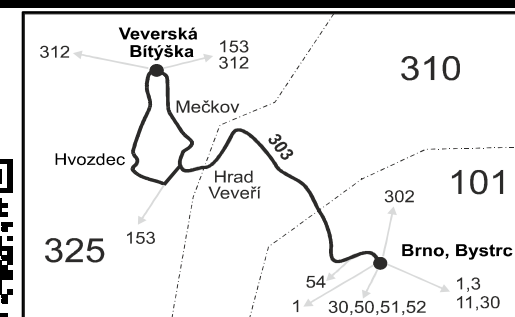

Vysvětlivky:

1. ⇒ spoje navazující na linku 303
   - (z) zastávka celodenně na znamení
   - ⌋ spoj jede po jiné trase
   - ♣ spoj s bezbariérově přístupným vozidlem
   - ⌘ jede v pracovních dnech
   - Ⓢ jede v sobotu
   - † jede v neděli a ve státem uznávané svátky
   - **28** nejede 1.5., 8.5., 4.7. a 5.7.
   - V spoj vyčká v zastávce Brno, Zoologická zahrada příjezdu linky N98 od nočního spojení u hlavního nádraží
2. Vzhledem ke stavebnímu stavu zastávek nelze garantovat bezbariérový nástup do a výstup z vozidla na všech zastávkách.

Šťastnou cestu s IDS JMK