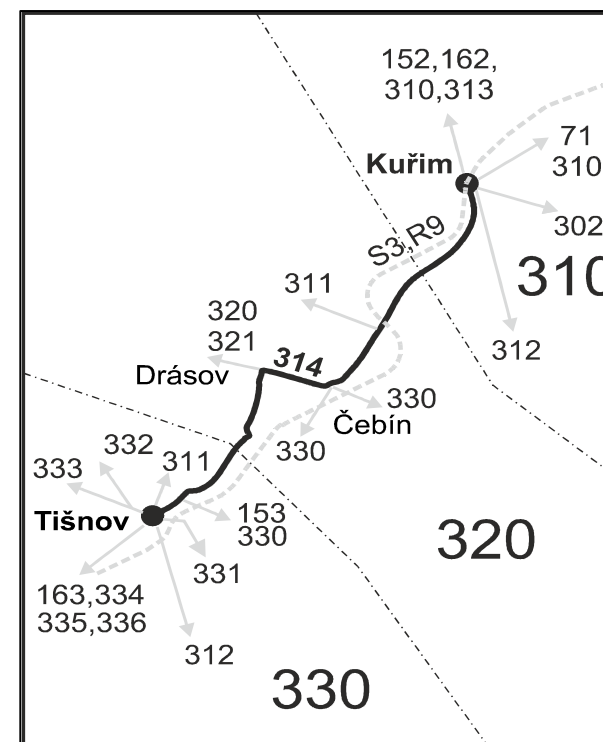

### Vysvětlivky:

- ⇒ spoje navazující na linku 314
- (z) zastávka celodenně na znamení
- ⌋ spoj jede po jiné trase
- ♿ spoj s bezbariérově přístupným vozidlem
- ⌘ jede v pracovních dnech
- Ⓞ jede v sobotu
- † jede v neděli a ve státem uznávané svátky
- 56** nejede od 1.7. do 31.8.