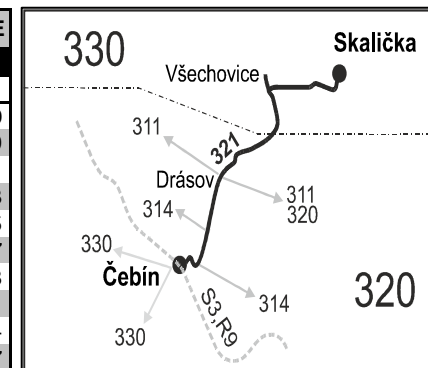

VÝLUKOVÝ JÍZDNÍ ŘÁD (výluka Všechnovice)

321

Čebín - Drásov - Skalička

Integrovaný dopravní systém Jihomoravského kraje

Informace a podněty: 5 4317 4317, www.idsjmk.cz

Platí od 1.5.2021

Linka 729321: Přepravu zajišťuje: ČSAD Tišnov, spol. s r.o., Červený Mlýn 1538,666 01 Tišnov

PRACOVNÍ DNY

Číslo spoje:		5	7	9	11	13	15	17	19	21	23	25	27	
Úsek	Zóna	Zastávka	×	×	×⁵⁶	×	×	×⁵⁶	×	×	×	×	×	
320	Čebín, žel.st.		5:39	6:29	7:39	9:29	11:29	12:59	13:59	14:59	15:59	16:59	17:59	20:29
320	Čebín, sídliště		5:40	6:30	7:40	9:30	11:30	13:00	14:00	15:00	16:00	17:00	18:00	20:30
320	Čebín, nám.		5:41	6:31	7:41	9:31	11:31	13:01	14:01	15:01	16:01	17:01	18:01	20:31
320	Čebín, sídliště		5:43	6:33	7:43	9:33	11:33	13:03	14:03	15:03	16:03	17:03	18:03	20:33
320	Drásov, Siemens		5:45	6:35	7:45	9:35	11:35	13:05	14:05	15:05	16:05	17:05	18:05	20:35
320	Drásov, nám.		5:47	6:37	7:47	9:37	11:37	13:07	14:07	15:07	16:07	17:07	18:07	20:37
320	Drásov, most		5:48	6:38		9:38	11:38	13:08	14:08	15:08	16:08	17:08	18:08	20:38
330	Všechnovice, rozc.0.5		5:51	6:41		9:41	11:41	13:11	14:11	15:11	16:11	17:11	18:11	20:41
330	Skalička, hostinec		5:54	6:44		9:44	11:44	13:14	14:14	15:14	16:14	17:14	18:14	20:44
330	Skalička, chaloupky		5:57	6:47		9:47	11:47	13:17	14:17	15:17	16:17	17:17	18:17	20:47

SOBOTA + NEDĚLE

101	103	105
Ⓢ†	Ⓢ†	Ⓢ†
6:39	11:29	17:29
6:40	11:30	17:30
6:41	11:31	17:31
6:43	11:33	17:33
6:45	11:35	17:35
6:47	11:37	17:37
6:48	11:38	17:38
6:51	11:41	17:41
6:54	11:44	17:44
6:57	11:47	17:47

Vysvětlivky:

- × jede v pracovních dnech
- Ⓢ jede v sobotu
- † jede v neděli a ve státem uznávané svátky
- ⁵⁶ nejede od 1.7. do 31.8.

Šťastnou cestu s IDS JMK