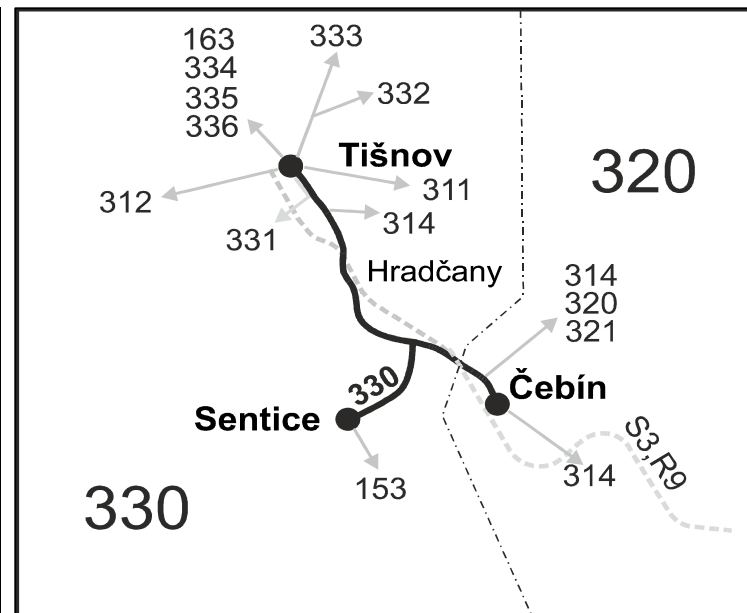

VÝLUKOVÝ JÍZDNÍ ŘÁD (výluka Tišnov, Dvořákova)

330

Sentice - Čebín - Hradčany - Tišnov

Integrovaný dopravní systém Jihomoravského kraje

Informace a podněty: 5 4317 4317, www.idsjmek.cz

Platí od 1.5.2021

Linka 729330: Přepravu zajišťuje: ČSAD Tišnov, spol. s r.o., Červený Mlýn 1538,666 01 Tišnov

PRACOVNÍ DNY

Číslo spoje:		2	4	42	44	46	6	8	48	10	12	14
Úsek	Zóna	Zastávka	×	×	×	×18	×	×	×	×	×	×
330	Sentice, ObÚ		4:42	5:02	6:22		7:17	10:22	13:52	14:47	15:47	16:47
330	Sentice		4:43	5:03	6:23		7:18	10:23	13:53	14:48	15:48	16:48
330	Sentice, rozč.0.5 (z)		4:45	5:05	6:25		7:20	10:25	13:55	14:50	15:50	16:50
320	Čebín, sídliště		4:47	5:07	}		}	}	}	}	}	16:52
320	Čebín, nám.		4:48	5:08	}		}	}	}	}	}	16:53
320	Čebín, sídliště		4:50	5:10	}	7:15	}	}	}	}	}	16:55
	⇒ 314 Kuřim		5:07	5:22								
320	Čebín, žel.st.		4:52	5:12	6:27	}	7:16	}	10:27	13:57	}	16:57
	⇒ S3 Brno		5:04	5:20	6:35			10:35	14:05			17:05
	⇒ S3 Tišnov				18:39				18:08			18:17:09
	⇒ 320 Nuziřov			5:14	6:39			10:29				
	⇒ 321 Skalička				6:29				13:59			
330	Hradčany			5:16		7:18	7:20	7:22	10:31		14:52	15:52
330	Hradčany, žel.st.			5:17		7:19	7:21	7:23	10:32		14:53	15:53
	⇒ S3 Brno							7:32			15:02	16:02
330	Tišnov, sídliště Klucanina (z)			5:19		7:21	7:23	7:25	10:34		14:55	15:55
330	Tišnov, Rybníček (z)			5:19		7:21	7:23	7:25	10:34		14:55	15:55
330	Tišnov, Nádražní			5:21		7:23	7:25	7:27	10:36		14:57	15:57
330	Tišnov, žel.st.			5:23		7:25	7:27	7:29	10:38		14:59	15:59
	⇒ 333 Lomnice			5:38		5:07:34	5:07:34	5:07:34			15:09	16:09
330	Tišnov, Riegrova					7:30	7:32					

Vysvětlivky:

- ⇒ spoje navazující na linku 330
- (z) zastávka celodenně na znamení
- }

Šťastnou cestu s IDS JMK