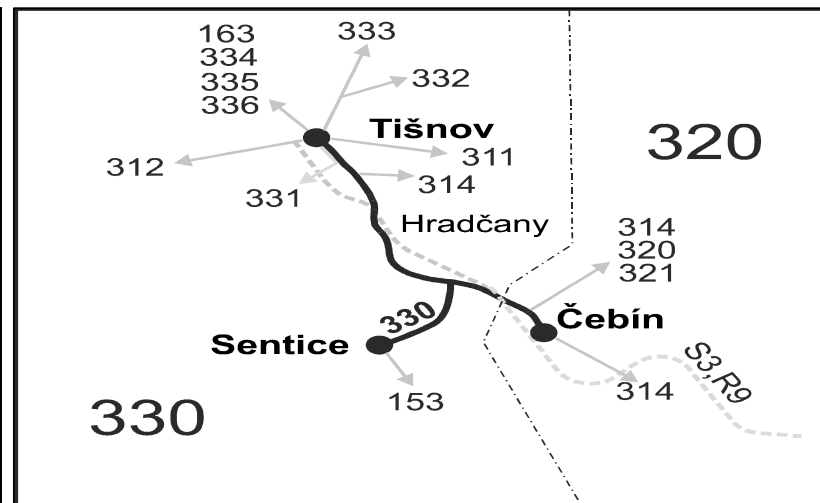

#### Vysvětlivky:

- ⇒ spoje navazující na linku 330
- (z) zastávka celodenně na znamení
- } spoj jede po jiné trase
- ✕ jede v pracovních dnech
- 56** nejede od 1.7. do 31.8.
- A ze zastávky Čebín, žel. st. pokračuje jako linka 321 přes Čebín, nám. do Drásova