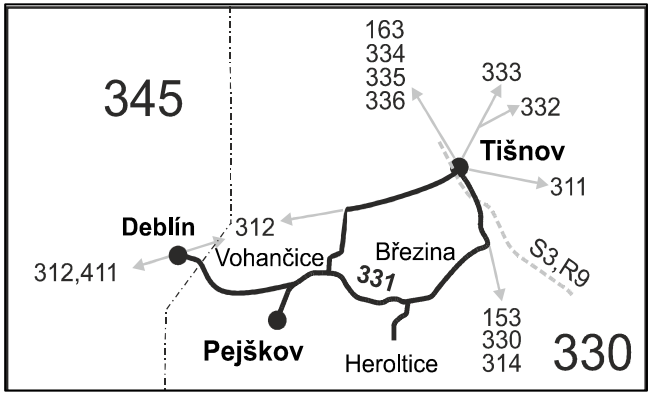

VÝLUKOVÝ JÍZDNÍ ŘÁD (výluka Tišnov, Dvořákova)

331

Tišnov - Březina - Vohančice - Deblín

Integrovaný dopravní systém Jihomoravského kraje

Informace a podněty: 5 4317 4317, www.idsjmk.cz

Platí od 1.5.2021

Linka 729331: Přepravu zajišťuje: ČSAD Tišnov, spol. s r.o., Červený Mlýn 1538,666 01 Tišnov

Vysvětlivky:

- ⇒ spoje navazující na linku 331
- (z) zastávka celodenně na znamení
- }

VÝLUKOVÝ JÍZDNÍ ŘÁD (výluka Tišnov, Dvořákova)

331

Deblín - Vohančice - Březina - Tišnov

Integrovaný dopravní systém Jihomoravského kraje