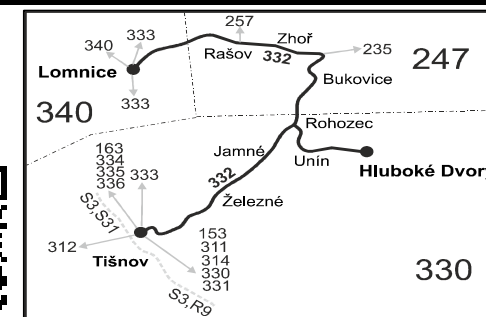

Vysvětlivky:

- ⇒ spoje navazující na linku 332
- (z) zastávka celodenně na znamení
- ∩ spoj jede po jiné trase
- ♿ spoj s bezbariérově přístupným vozidlem
- ⌘ jede v pracovních dnech
- Ⓢ jede v sobotu
- † jede v neděli a ve státem uznávané svátky
- 18 nejede od 1.7. do 31.8.
- 27 jede také 28.9., 28.10. a 17.11.
- 57 jede od 1.7. do 31.8.
- 74 jede od 1.5. do 31.10.
- † odjezd ze zastávky za křižovatkou (autobus přijíždí od Bukovice)

Šťastnou cestu s IDS JMK

Vzhledem ke stavebnímu stavu zastávek nelze garantovat bezbariérový nástup do a výstup z vozidla na všech zastávkách.