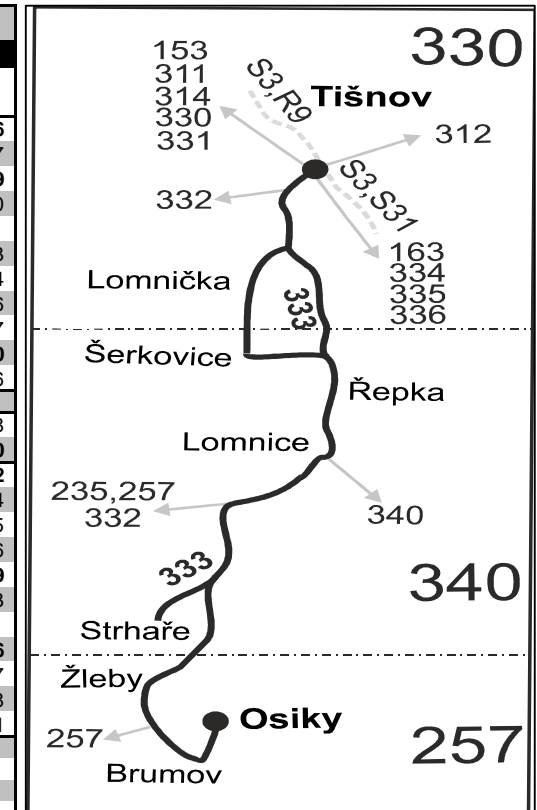

#### Vysvětlivky:

- ⇒ spoje navazující na linku 333
- (z) zastávka celodenně v znamení
- ∩ spoj jede po jiné trase
- ♿ spoj s bezbariérově přístupným vozidlem
- ⌘ jede v pracovních dnech
- Ⓞ jede v sobotu
- † jede v neděli a ve státem uznávané svátky
- 27 jede také 28.9., 28.10. a 17.11.
- 89 jede od 1.5. do 30.10., jede také 4.7., 5.7., 28.9. a 28.10.
- 99 jede od 3.7. do 6.7.