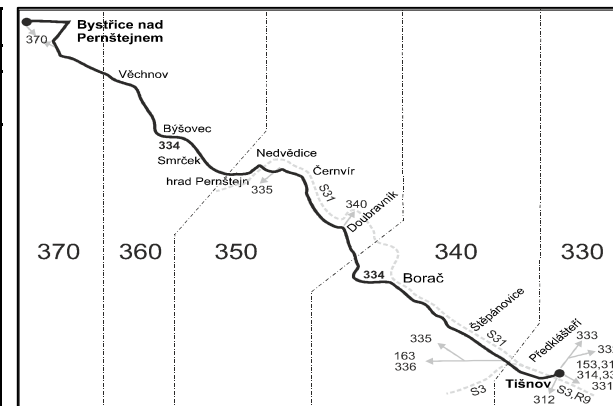

Číslo spoje:		61	102	1	104	106	108	3	110	112	5	114	116	118	
Úsek	Zóna	Zastávka	✖	✖	✖⁵⁰ ♿	✖	✖	✖	✖	✖	✖⁵⁰ ♿	✖	✖	✖	
	330	Tišnov, žel.st.	4:46	6:06	6:46	6:51	9:06	11:06	12:36	13:06	14:06	14:36	15:06	16:06	17:06
	330	Předklášteří, ObÚ	4:49	6:09	6:49	6:54	9:09	11:09	12:39	13:09	14:09	14:39	15:09	16:09	17:09
	330	Štěpánovice, rozc.1.7 (z)	4:50	6:10	6:50	6:55	9:10	11:10	12:40	13:10	14:10	14:40	15:10	16:10	17:10
	330	Předklášteří, Zetor šroubárna (z)	4:51	6:11	6:51	6:56	9:11	11:11	12:41	13:11	14:11	14:41	15:11	16:11	17:11
	340	Štěpánovice, ObÚ	4:52	6:12	6:52	6:57	9:12	11:12	12:42	13:12	14:12	14:42	15:12	16:12	17:12
	340	Štěpánovice, horní konec	4:54	6:14	6:54	6:59	9:14	11:14	12:44	13:14	14:14	14:44	15:14	16:14	17:14
	340	Borač, Vrby		6:17	6:57	7:02	9:17	11:17		13:17	14:17		15:17	16:17	17:17
	340	Borač		6:18	6:58	7:03	9:18	11:18		13:18	14:18		15:18	16:18	17:18
	350	Doubravník, Štěpnice		6:22		7:07	9:22	11:22		13:22	14:22		15:22	16:22	17:22
	350	Doubravník, nám.		6:23		7:08	9:23	11:23		13:23	14:23		15:23	16:23	17:23
	350	Černvív		6:26		7:11	9:26	11:26		13:26	14:26		15:26	16:26	17:26
	350	Nedvědice, rozc.Sejřek (z)		6:28		7:13	9:28	11:28		13:28	14:28		15:28	16:28	17:28
	350	Nedvědice, u zdrav.stř.		6:30		7:15	9:30	11:30		13:30	14:30		15:30	16:30	17:30
	350	Nedvědice, Pernštejn, u mostku		6:31		7:16	9:31	11:31		13:31	14:31		15:31	16:31	17:31
	350	Nedvědice, Pernštejn, hrad 0.1		6:32		7:17	9:32	11:32		13:32	14:32		15:32	16:32	17:32
	360	Býšovec, Smrček		6:34		7:19	9:34	11:34		13:34	14:34		15:34	16:34	17:34
	360	Býšovec		6:39		7:24	9:39	11:39		13:39	14:39		15:39	16:39	17:39
	360	Věchnov, rozc.lom		6:43		7:28	9:43	11:43		13:43	14:43		15:43	16:43	17:43
	360	Věchnov, u rybníka		6:44		7:29	9:44	11:44		13:44	14:44		15:44	16:44	17:44
	370	Bystřice nad Pern., rozc.Věchnov 3.0		6:47		7:32	9:47	11:47		13:47	14:47		15:47	16:47	17:47
	370	Bystřice nad Pern., sídliště I		6:48		7:33	9:48	11:48		13:48	14:48		15:48	16:48	17:48
	370	Bystřice nad Pern., u mostu		6:50		7:35	9:50	11:50		13:50	14:50		15:50	16:50	17:50
	370	Bystřice nad Pern., aut.nádr.		6:53		7:38	9:53	11:53		13:53	14:53		15:53	16:53	17:53

Vysvětlivky:

(z) zastávka celodenně na znamení

♿ spoj s bezbariérově přístupným vozidlem

✖ jede v pracovních dnech

⁵⁰ nejede od 1.7. do 31.8., 27.10. a 29.10.

Vzhledem ke stavebnímu stavu zastávek nelze garantovat bezbariérový nástup do a výstup z vozidla na všech zastávkách.

Šťastnou cestu s IDS JMK