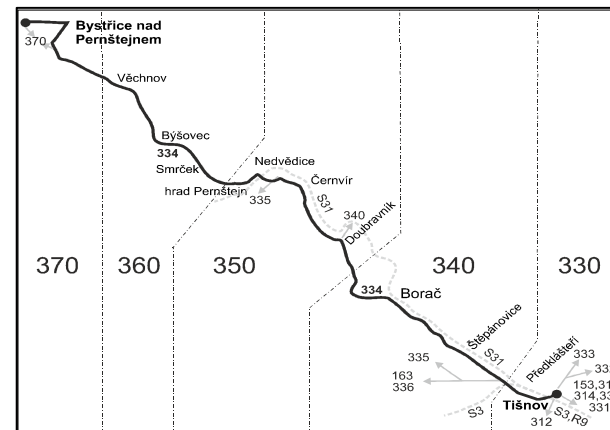

Vysvětlivky:

(z) zastávka celodenně na znamení

♿ spoj s bezbariérově přístupným vozidlem

✖ jede v pracovních dnech

⁵⁰ nejede od 1.7. do 31.8., 27.10. a 29.10.

Vzhledem ke stavebnímu stavu zastávek nelze garantovat bezbariérový nástup do a výstup z vozidla na všech zastávkách.

Vysvětlivky:

⇒ spoje navazující na linku 334

(z) zastávka celodenně na znamení

♿ spoj s bezbariérově přístupným vozidlem

✕ jede v pracovních dnech

50 nejede od 1.7. do 31.8., 27.10. a 29.10.

56 nejede od 1.7. do 31.8.