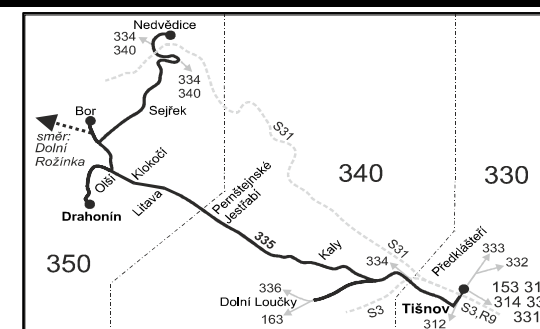

Vysvětlivky:

- ⇒ spoje navazující na linku 335
- (z) zastávka celodenně na znamení
- } spoj jede po jiné trase
- ♣ spoj s bezbariérově přístupným vozidlem
- × jede v pracovních dnech
- ⊕ jede v sobotu
- ⊕ jede v neděli a ve státem uznávané svátky
- 50 nejede od 1.7. do 31.8., 27.10. a 29.10.
- 55 jede 27.10. a 29.10.
- 56 nejede od 1.7. do 31.8.
- 57 jede od 1.7. do 31.8.

Šťastnou cestu s IDS JMK

P ze zastávky Sejřek, Bor, rozc.1.5 pokračuje jako linka 730950 do Dolní Rožínky (v úseku Sejřek, Bor, rozc.1.5 – Dolní Rožínka neplatí tarif IDS JMK)
Vzhledem ke stavebnímu stavu zastávek nelze garantovat bezbariérový nástup do a výstup z vozidla na všech zastávkách.