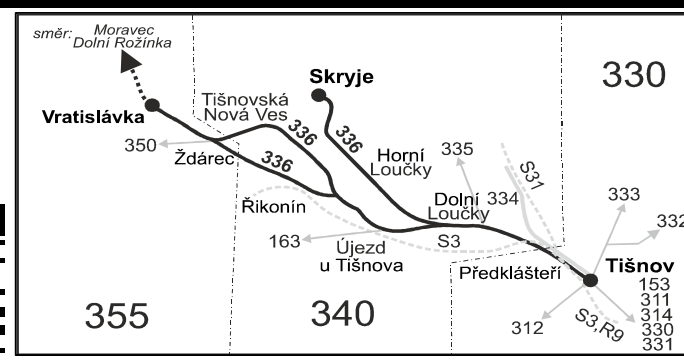

Vysvětlivky:

1. ⇒ spoje navazující na linku 336
   - (z) zastávka celodenně na znamení
   - ∩ spoj jede po jiné trase
   - Ⓟ spoj s bezbariérově přístupným vozidlem
   - ⌘ jede v pracovních dnech
   - Ⓟ jede v sobotu
   - † jede v neděli a ve státem uznávané svátky
   - 56 nejede od 1.7. do 31.8.
   - ♣ odjezd ze zastávky u orlovny
   - M ze zastávky Vratislávka pokračuje jako linka 730701 do Moravce (v úseku Vratislávka – Moravec neplatí tarif IDS JMK)
   - O ze zastávky Říkonín, žel.st. pokračuje jako linka 350 přes Žďarec do Borovníku
   - P ze zastávky Vratislávka pokračuje jako linka 730980 do Dolní Rožínky (v úseku Vratislávka – Dolní Rožínka neplatí tarif IDS JMK)
   - X u spoje zastavujícího na těchto zastávkách, daná úseková jízdenka neplatí
   - ¹⁾ ve dnech od 1.7. do 31.8. jede jen do Vratislávky (nepokračuje dále mimo IDS JMK)
2. Vzhledem ke stavebnímu stavu zastávek nelze garantovat bezbariérový nástup do a výstup z vozidla na všech zastávkách.

Šťastnou cestu s IDS JMK