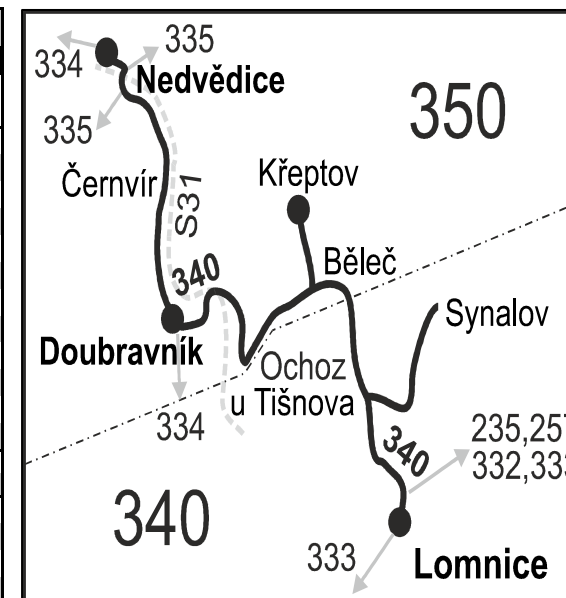

340

Lomnice - Běleč - Doubravník - Nedvědice

Integrovaný dopravní systém Jihomoravského kraje

Informace a podněty: 5 4317 4317, www.idsjmk.cz

Platí od 1.5.2021

Linka 729340: Přepravu zajišťuje: ČSAD Tišnov, spol. s r.o., Červený Mlýn 1538,666 01 Tišnov

Vysvětlivky:

- ⇒ spoje navazující na linku 340
- (z) zastávka celodenně na znamení
- }
- ⌘ spoj s bezbariérově přístupným vozidlem
- ⌘ jede v pracovních dnech
- ⊕ jede v sobotu
- ⊕ jede v neděli a ve státem uznávané svátky
- ⁵⁶ nejede od 1.7. do 31.8.
- ⁵⁷ jede od 1.7. do 31.8.
- P ze zastávky Nedvědice, u zdrav.stř. pokračuje jako linka 730970 do Rožné, žel.st. (v úseku Nedvědice – Rožná neplatí tarif IDS JMK)