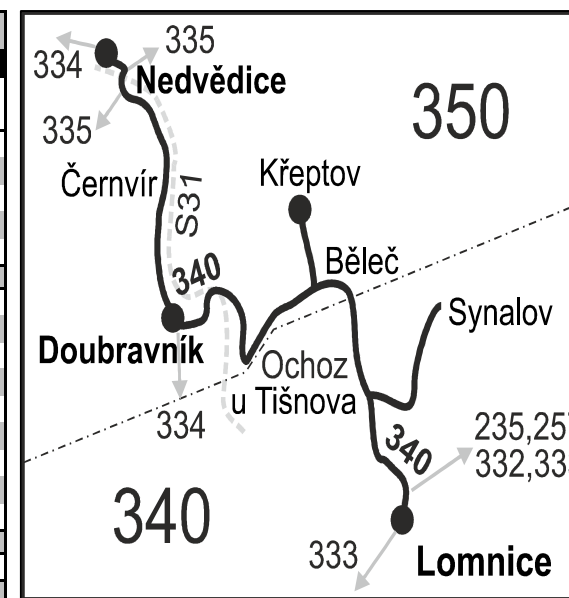

Platí od 1.5.2021

Linka 729340: Přepravu zajišťuje: ČSAD Tišnov, spol. s r.o., Červený Mlýn 1538,666 01 Tišnov

PRACOVNÍ DNY												SOBOTA + NEDĚLE			
Úsek	Zóna	Zastávka	2	4	6	36	8	10	40	12	14	16	102	104	106
			⊗	⊗	⊗50	⊗51	⊗	⊗56	⊗57	⊗	⊗	⊗	⊕†	⊕†	⊕†
			♣	P	♣P	♣	♣P¹⁾	♣	♣	♣	♣P	♣P	♣P	♣P	♣P
	350	Nedvědice, u zdrav.stř.						14:53							
	350	Nedvědice, rozc.Sejfek (z)						14:54							
	350	Černvír						14:56							
	350	Doubravník, nám.			6:53	7:03		15:01	15:01						
	350	Doubravník, žel.st.			}	}		15:04	15:04						
		⇒ S31 Tišnov						15:07	15:07						
	350	Doubravník, Prudká rozc.1.0 (z)			6:57	7:07		15:07	15:07						
	350	Běleč, dolní konec			6:58	7:08		15:08	15:08						
	350	Běleč, Křeptov	4:12	5:42	7:02	7:12	12:02	15:12	15:12	16:12	16:50	18:50	5:42	13:42	17:42
	350	Běleč	4:14	5:44	7:04	7:14	12:04	15:14	15:14	16:14	16:52	18:52	5:44	13:44	17:44
	340	Ochoz u Tišnova	4:16	5:46	7:06	7:16	12:06	15:16	15:16	16:16	16:54	18:54	5:46	13:46	17:46
	340	Synalov, rozc.3.0 (z)	4:17	5:47	7:07	7:17	12:07	15:17	15:17	16:17	}	}	5:47	13:47	17:47
	340	Synalov	4:21	5:51	7:11	7:21	12:11	15:21	15:21	16:21	}	}	5:51	13:51	17:51
	340	Synalov, rozc.3.0 (z)	4:25	5:55	7:15	7:25	12:15	15:25	15:25	16:25	16:55	18:55	5:55	13:55	17:55
	340	Lomnice, Družstevní (z)	4:27	5:57	7:17	7:27	12:17	15:27	15:27	16:27	16:57	18:57	5:57	13:57	17:57
		⇒ 235 Blansko	4:28		7:30	7:30	12:38	15:38	15:38	16:38					
	340	Lomnice, nám.	4:29	5:59	7:19	7:29	12:19	15:29	15:29	16:29	16:59	18:59	5:59	13:59	17:59
		⇒ 333 Tišnov	4:32	6:02	7:22	7:36	12:20	15:32		16:32	17:02	19:02	6:02	14:02	18:02

Vysvětlivky:

1. ⇒ spoje navazující na linku 340
   - (z) zastávka celodenně na znamení
   - }
   - ♣ spoj jede po jiné trase
   - ♣ spoj s bezbariérově přístupným vozidlem
   - ⊗ jede v pracovních dnech
   - ⊕ jede v sobotu
   - † jede v neděli a ve státem uznávané svátky
   - 50 nejede od 1.7. do 31.8., 27.10. a 29.10.
   - 51 jede od 1.7. do 31.8., 27.10. a 29.10.
   - 56 nejede od 1.7. do 31.8.
   - 57 jede od 1.7. do 31.8.
   - P ze zastávky Lomnice, nám. pokračuje jako linka 333 do Tišnova, žel. st.
   - ¹⁾ ve dnech školních prázdnin (od 1.7. do 31.8., 27.10. a 29.10.) je **nutné** na linku 333 do Tišnova **přestoupit!**
2. Vzhledem ke stavebnímu stavu zastávek nelze garantovat bezbariérový nástup do a výstup z vozidla na všech zastávkách.

Šťastnou cestu s IDS JMK