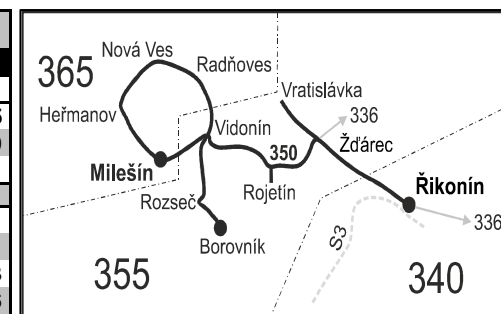

### SOBOTA + NEDELE

133	103	105	135	107	137
† <sup>66</sup>	Ⓞ <sup>67</sup>	Ⓞ <sup>37</sup>	† <sup>28</sup>	Ⓞ <sup>37</sup>	† <sup>28</sup>
7:45	8:45	12:45	12:45	18:45	18:45
7:49	8:49	12:49	12:49	18:49	18:49
7:51	8:51	12:51	12:51	18:51	18:51
	9:02	13:02	13:02	19:02	19:02
7:51	8:51	12:51	12:51	18:51	18:51
}	}	}	}	}	}
7:53	8:53	12:53	12:53	18:53	18:53
7:56	8:56	12:56	12:56	18:56	18:56
7:57	8:57	12:57	12:57	18:57	18:57
8:02	9:02	13:02	13:02	19:02	19:02
8:05	9:05	13:05	13:05	19:05	19:05
8:07	9:07	13:07	13:07	19:07	19:07
			13:09		19:09
			13:12		19:12
			13:13		19:13
			13:15		19:15
			13:18		19:18
			13:21		19:21
			13:26		19:26