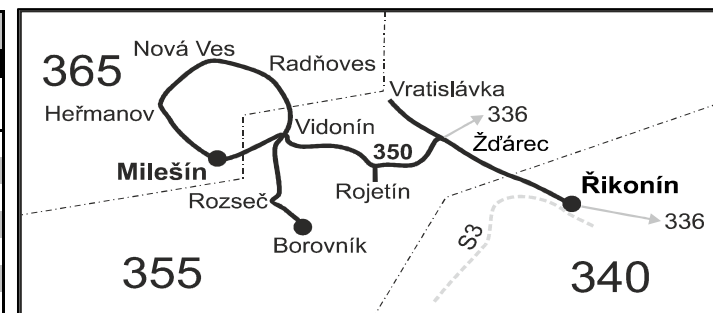

Milešín - Borovník - Říkonín

Integrovaný dopravní systém Jihomoravského kraje

Informace a podněty: 5 4317 4317, www.idsjmk.cz

Platí od 12.4.2021

Linka 728350: Přepravu zajišťuje: BDS-BUS, s.r.o., Vlkovská 334,595 01 Velká Bíteš

PRACOVNÍ DNY

Číslo spoje:		2	4	8	10	12	14	16
Úsek	Zóna	Zastávka	✕	✕	✕	✕	✕	✕
			P					
365	Milešín			6:24		12:31	13:48	16:41
365	Heřmanov			6:28		12:35		
365	Nová Ves			6:31		12:38	}	}
365	Radňoves			6:34		12:41	}	}
355	Vidonín			6:36		12:43	}	}
355	Vidonín, rozc.1.0			6:37		}	}	16:45
355	Rozseč			6:40		}	}	16:48
355	Borovník	4:50	6:43	10:47		}	15:24	16:50
355	Rozseč	4:52	6:45	10:49	}	}	15:26	16:52
355	Vidonín, rozc.1.0	4:55	6:49	10:52	12:44	13:52	15:29	16:55
355	Rojetín	5:01	6:56	10:58	}	13:58	}	17:01
355	Rojetín, rozc.0.5	5:02	6:57	10:59	12:49	13:59	15:34	17:02
355	Žďárec, u kostela	5:05	7:00	11:02	12:52	14:02	15:37	17:05
355	Žďárec, nám.	přij.	5:07	7:02	11:04	12:54	14:04	15:39 17:07
	⇒ 336 Tišnov		5:07	7:03		12:54		15:54
355	Žďárec, nám.	odj.		7:04	11:04	12:54	14:04	15:39 17:09
340	Žďárec, Ostrov			7:06	11:06	12:56	14:06	15:41 17:11
340	Říkonín, žel.st.			7:10	11:10	13:00	14:10	15:45 17:15
	⇒ S3 Brno			7:17	11:17	13:17		17:26

SOBOTA + NEDĚLE

102	104	136	106
Ⓞ†	Ⓞ†	†28	Ⓞ37
		16:29	
		16:33	
		16:36	
		16:39	
		16:41	
		16:42	
		16:45	
6:47	10:47	16:47	16:47
6:49	10:49	16:49	16:49
6:52	10:52	16:52	16:52
6:58	10:58	16:58	16:58
6:59	10:59	16:59	16:59
7:02	11:02	17:02	17:02
7:04	11:04	17:04	17:04
7:04	11:04	17:04	17:04
7:06	11:06	17:06	17:06
7:10	11:10	17:10	17:10
7:17	11:17	17:17	17:17

Vysvětlivky:

- ⇒ spoje navazující na linku 350
- }
- ✕ jede v pracovních dnech
- Ⓞ jede v sobotu
- † jede v neděli a ve státem uznávané svátky
- 28 nejede 1.5., 8.5., 4.7. a 5.7.
- 37 jede také 4.7. a 5.7.
- P ze zastávky Žďárec, nám. pokračuje jako linka 336 do Tišnova, žel. st.

Šťastnou cestu s IDS JMK