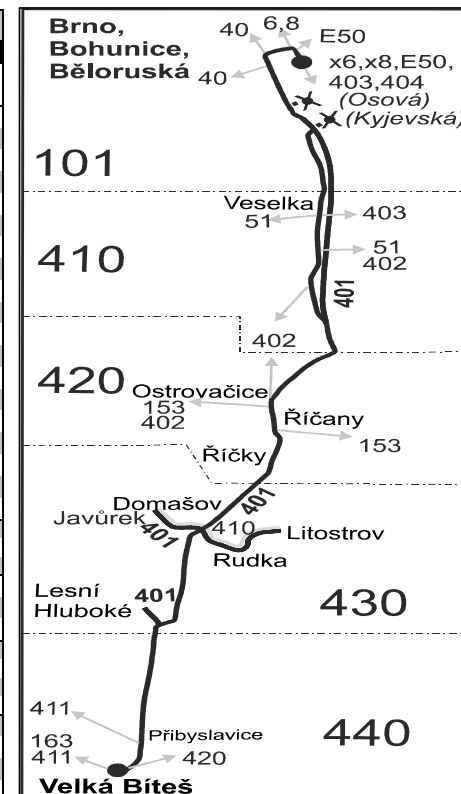

SOBOTA + NEDELE

202		204		206		208		210		212		214		216	
⊕	⊕	⊕	⊕	⊕	⊕	⊕	⊕	⊕	⊕	⊕	⊕	⊕	⊕	⊕	⊕
4:08	7:38	9:38	11:34	13:38	15:38	17:34	19:38	4:10	7:40	9:40	11:36	13:40	15:40	17:36	19:40
4:12	7:42	9:42	11:38	13:42	15:42	17:38	19:42	4:14	7:44	9:44	11:40	13:44	15:44	17:40	19:44
4:17			11:43		17:43			4:19	7:45	9:45	11:45	13:45	15:45	17:45	19:45
4:20	7:46	9:46	11:46	13:46	15:46	17:46	19:46	4:21	7:47	9:47	11:47	13:47	15:47	17:47	19:47
4:23								4:25							
4:26								4:29							
4:32								4:33							
4:34								4:37							
4:41	7:50	9:50	11:50	13:50	15:50	17:50	19:50	4:42	7:51	9:51	11:51	13:51	15:51	17:51	19:51
4:44	7:53	9:53	11:53	13:53	15:53	17:53	19:53	4:48	7:58	9:58	11:58	13:58	15:58	17:58	19:58
4:49	7:59	9:59	11:59	13:59	15:59	17:59	19:59	4:50	8:00	10:00	12:00	14:00	16:00	18:00	20:00
4:54	8:05	10:05	12:05	14:05	16:05	18:05	20:04	4:57	8:08	10:08	12:08	14:08	16:08	18:08	20:07
4:59	8:10	10:10	12:10	14:10	16:10	18:10	20:09	5:00	8:12	10:12	12:12	14:12	16:12	18:12	20:11
								5:01	8:13	10:13	12:13	14:13	16:13	18:13	20:12
								5:02	8:14	10:14	12:14	14:14	16:14	18:14	20:13
								5:03	8:15	10:15	12:15	14:15	16:15	18:15	20:14
								5:03	8:15	10:15	12:15	14:15	16:15	18:15	20:14
								5:06	8:18	10:18	12:18	14:18	16:18	18:18	20:17
								5:09	8:21	10:21	12:21	14:21	16:21	18:21	20:20
								5:13							

Vysvětlivky:

- ⇒ spoje navazující na linku 401
- (z) zastávka celodenně na znamení
- (o) zastávka od 20 do 5 hodin na znamení
- ⊕ spoj jede po jiné trase
- spoj projíždí mezi zastávkami Ostrovačice, nám. Viléma Mrštíka a Brno, Stará nemocnice přes tarifní zónu 410
- ⊗ spoj s bezbariérové přístupným vozidlem
- ⊗ jede v pracovních dnech
- ⊕ jede v sobotu
- ⊕ jede v neděli a ve státem uznávané svátky
- 56 nejede od 1.7. do 31.8.
- 57 jede od 1.7. do 31.8.

Šťastnou cestu s IDS JMK