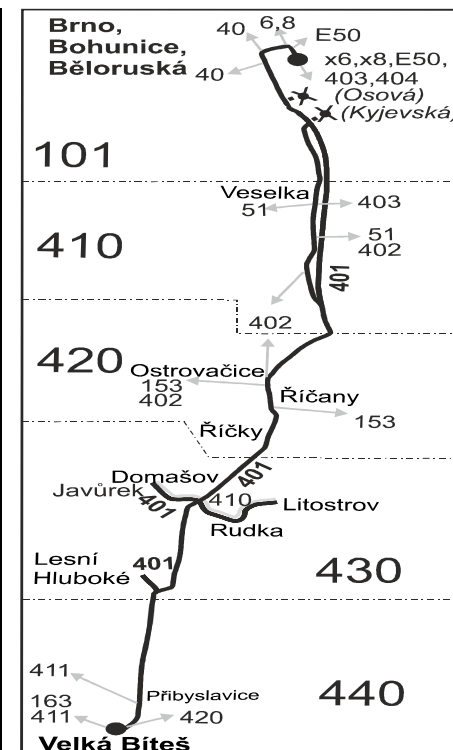

PRACOVNÍ DNY								SOBOTA + NEDELE									
Číslo spoje:		55	57	59	61	63	83	65	67	203	205	207	209	211	213	215	217	219	
Úsek	Zóna	Zastávka	♣	♣	♣56	♣	♣56	♣57	♣	⊕	⊕	⊕	⊕	⊕	⊕	⊕	⊕	⊕	
Nelze vydat	101	Brno, Běloruská	17:09	17:39	18:04	18:34	19:34	19:34	20:37	23:01	6:47	8:34	10:34	12:34	14:34	16:34	18:34	20:37	23:01
	101	Brno, Stará nemocnice (o)	17:11	17:41	18:06	18:36	19:36	19:36	20:39	23:03	6:49	8:36	10:36	12:36	14:36	16:36	18:36	20:39	23:03
	101	Brno, Svážná (z)			18:09	18:39	19:39	19:39	20:42	23:06	6:52	8:39	10:39	12:39	14:39	16:39	18:39	20:42	23:06
	101	Brno, Jemelkova (z)			18:09	18:39	19:39	19:39	20:42	23:06	6:52	8:39	10:39	12:39	14:39	16:39	18:39	20:42	23:06
	101	Brno, Skalní (z)			18:11	18:41	19:41	19:41	20:43	23:07	6:53	8:41	10:41	12:41	14:41	16:41	18:41	20:43	23:07
	101	Brno, Hoštická (z)			18:12	18:42	19:42	19:42	20:44	23:08	6:54	8:42	10:42	12:42	14:42	16:42	18:42	20:44	23:08
	101	Brno, Tranzitní plynovod (z)			18:13	18:43	19:43	19:43	20:45	23:09	6:55	8:43	10:43	12:43	14:43	16:43	18:43	20:45	23:09
	410	Troubsko, Kovopodnik (z)			18:14	18:44	19:44	19:44	20:46	23:10	6:56	8:44	10:44	12:44	14:44	16:44	18:44	20:46	23:10
	410	Troubsko, Veselka (z)			18:15	18:45	19:45	19:45	20:47	23:11	6:57	8:45	10:45	12:45	14:45	16:45	18:45	20:47	23:11
	410	Popůvky, Vintrovna			18:17	18:47	19:47	19:47	20:49	23:12	6:59	8:47	10:47	12:47	14:47	16:47	18:47	20:49	23:12
410	Omice, Kývalka (z)			18:20	18:50	19:50	19:50	20:52	23:15	7:02	8:50	10:50	12:50	14:50	16:50	18:50	20:52	23:15	
420	Ostrovačice, nám. Viléma Mrštika	17:25	17:55	18:25	18:55	19:55	19:55	20:56	23:19	7:06	8:55	10:55	12:55	14:55	16:55	18:55	20:56	23:19	
420	Říčany	17:28	17:58	18:28	18:58	19:58	19:58	20:58	23:21	7:08	8:58	10:58	12:58	14:58	16:58	18:58	20:58	23:21	
		⇒ 153 Ivančice			19:00														
		⇒ 153 Tišnov						21:00											
		⇒ 402 Veverské Knínice	17:38	56 18:10															
420	Říčany	17:32	18:02	18:32	19:02	20:02	20:02	21:02	23:25	7:12	9:02	11:02	13:02	15:02	17:02	19:02	21:02	23:25	
430	Domašov, Nový konec	17:34	18:04	18:34	19:04	20:04	20:04	21:04	23:27	7:14	9:04	11:04	13:04	15:04	17:04	19:04	21:04	23:27	
430	Domašov	příj. 17:36	18:06	18:36	19:06	20:06	20:06	21:06	23:28	7:16	9:06	11:06	13:06	15:06	17:06	19:06	21:06	23:28	
		⇒ 410 Litostrov			56 19:07	20:07				7:17	9:07		13:07	15:07	17:07				
430	Domašov	odj. 17:37	18:06		19:06	20:06	20:07	21:06	23:28	7:16	9:06	11:06	13:06	15:06	17:06	19:06	21:06	23:28	
430	Domašov, u hřbitova	17:37					20:07		23:28										
430	Javůrek	17:40					20:10		23:31										
430	Domašov, u hřbitova	17:43					20:13		23:34										
430	Domašov	17:43					20:13		23:34										
		⇒ 401 Brno	17:50																
430	Rudka, u křížku	17:45					20:15		23:36										
430	Rudka	17:46					20:16		23:37										
430	Litostrov	17:50					20:19		23:40										
430	Rudka						20:22		23:43										
430	Rudka, u křížku						20:23		23:44										
430	Domašov						20:25		23:45										
430	Domašov, cestmistrovství (z)		18:08		19:08	20:08	20:27	21:08	23:47	7:18	9:08	11:08	13:08	15:08	17:08	19:08	21:08	23:47	
430	Zálesná Zhoř, rozc. (z)		18:09		19:09	20:09	20:28	21:09	23:48	7:19	9:09	11:09	13:09	15:09	17:09	19:09	21:09	23:48	
430	Lesní Hluboké				19:12			21:12	23:51	7:22	9:12		13:12		17:12		21:12	23:51	
430	Lesní Hluboké, motel 9 křížů		18:10		19:14	20:10	20:29	21:14	23:53	7:24	9:14	11:10	13:14	15:10	17:14	19:10	21:14	23:53	
440	Přibyslavice, motorest 9 křížů rozc. (z)		18:11		19:15	20:11	20:30	21:15	23:54	7:25	9:15	11:11	13:15	15:11	17:15	19:11	21:15	23:54	
440	Přibyslavice		18:13		19:17	20:13	20:32	21:17	23:56	7:27	9:17	11:13	13:17	15:13	17:17	19:13	21:17	23:56	
		⇒ 411 Svatoslav	18:26																
440	Velká Bíteš, cihelna (z)		18:14		19:18	20:14	20:33	21:18	23:57	7:28	9:18	11:14	13:18	15:14	17:18	19:14	21:18	23:57	
440	Velká Bíteš, nám.		18:17		19:21	20:17	20:36	21:21	0:00	7:31	9:21	11:17	13:21	15:17	17:21	19:17	21:21	0:00	
		⇒ 163 Tišnov	18:30									11:25							

Vysvětlivky:

1. ⇒ spoje navazující na linku 401
   - (o) zastávka od 20 do 5 hodin na znamení
   - (z) zastávka celodenně na znamení
   - ∩ spoj jede po jiné trase
   - spoj projíždí mezi zastávkami Brno, Stará nemocnice a Ostrovačice, nám. Viléma Mrštika přes tarifní zónu 410
   - ♣ spoj s bezbariérově přístupným vozidlem
   - ♣ jede v pracovních dnech
   - ⊕ jede v sobotu
   - ⊕ jede v neděli a ve státem uznávané svátky
   - 28 nejede 1.5., 8.5., 4.7. a 5.7.
   - 56 nejede od 1.7. do 31.8.
   - 57 jede od 1.7. do 31.8.
2. Vzhledem ke stavebnímu stavu zastávek nelze garantovat bezbariérový nástup do a výstup z vozidla na všech zastávkách.

Šťastnou cestu s IDS JMK