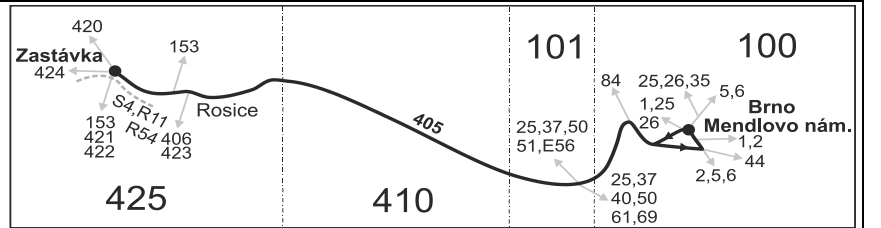

Vysvětlivky:

- ⇒ spoje navazující na linku 405
- (z) zastávka celodenně na znamení
- ♣ spoj s bezbariérově přístupným vozidlem
- ☒ jede v pracovních dnech
- ☒56 nejede od 1.7. do 31.8.
- ☒57 jede od 1.7. do 31.8.
- ☒58 nejede od 1.7. do 31.8., 27.10. a 29.10.
- ☒78 jede jen v sudých týdnech

- Spoje projíždí mezi zastávkami Brno, Nemocnice Bohunice a Rosice, STK nebo Tetčice, žel.st. přes tarifní zónu 410.
- N úsekovou jízdenku nelze vydat

Vzhledem ke stavebnímu stavu zastávek nelze garantovat bezbariérový nástup do a výstup z vozidla na všech zastávkách.

Šťastnou cestu s IDS JMK