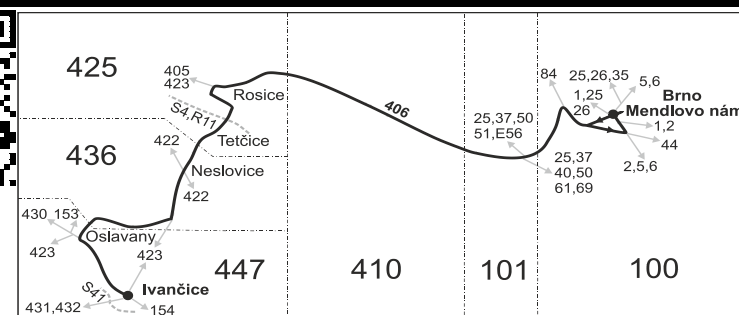

Vysvětlivky:

1. ⇒ spoje navazující na linku 406
   - (z) zastávka celodenně na znamení
   - ♣ spoj s bezbariérově přístupným vozidlem
   - ♣ jede v pracovních dnech
   - **56** nejede od 1.7. do 31.8.
   - **57** jede od 1.7. do 31.8.
   - Spoje projíždí mezi zastávkami Rosice, STK a Brno, Nemocnice Bohunice přes tarifní zónu 410.
   - N úsekovou jízdenku nelze vydat
2. Vzhledem ke stavebnímu stavu zastávek nelze garantovat bezbariérový nástup do a výstup z vozidla na všech zastávkách.