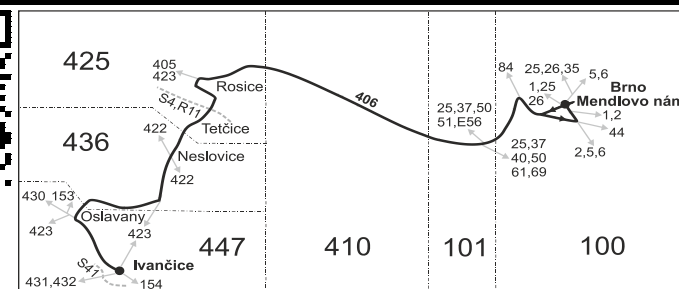

Vysvětlivky:

1. ⇒ spoje navazující na linku 406
   - (z) zastávka celodenně na znamení
   - ♿ spoj s bezbariérově přístupným vozidlem
   - × jede v pracovních dnech
   - 50 nejede od 1.7. do 31.8., 27.10. a 29.10.
   - 56 nejede od 1.7. do 31.8.
   - 57 jede od 1.7. do 31.8.
   - Spoje projíždí mezi zastávkami Brno, Nemocnice Bohunice a Rosice, STK přes tarifní zónu 410.
   - N úsekovou jízdenku nelze vydat
   - V z Neslovic pokračuje po trase linky 423 do Ivančic
2. Vzhledem ke stavebnímu stavu zastávek nelze garantovat bezbariérový nástup do a výstup z vozidla na všech zastávkách.