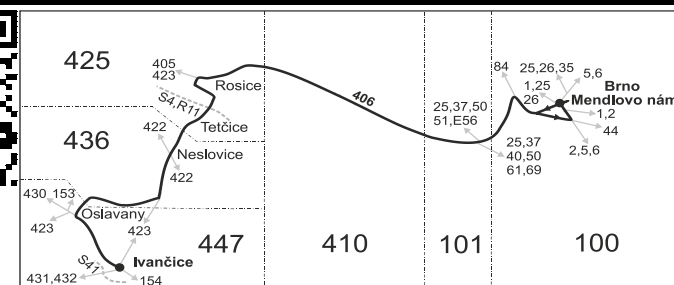

Vysvětlivky:

⇒ spoje navazující na linku 406

(z) zastávka celodenně na znamení

♿ spoj s bezbariérově přístupným vozidlem

↔ jede v pracovních dnech

50 nejede od 1.7. do 31.8., 27.10. a 29.10.

56 nejede od 1.7. do 31.8.

57 jede od 1.7. do 31.8.

* Spoje projíždí mezi zastávkami Brno, Nemocnice Bohunice a Rosice, STK přes tarifní zónu 410.

N úsekovou jízdenku nelze vydat

V z Neslovic pokračuje po trase linky 423 do Ivančic

Vzhledem ke stavebnímu stavu zastávek nelze garantovat bezbariérový nástup do a výstup z vozidla na všech zastávkách.