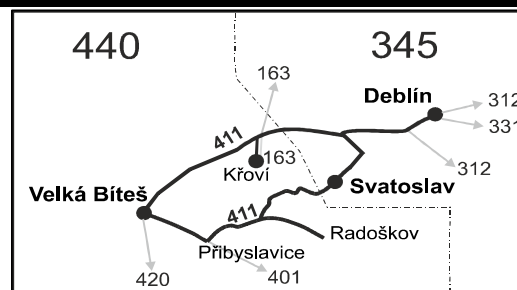

Vysvětlivky:

- ⇒ spoje navazující na linku 411
- (z) zastávka celodenně na znamení
- }
- ⊕ spoj s bezbariérově přístupným vozidlem
- × jede v pracovních dnech
- ⊕ jede v sobotu
- † jede v neděli a ve státem uznávaném svátku
- 56 nejede od 1.7. do 31.8.
- 57 jede od 1.7. do 31.8.

Vzhledem ke stavebnímu stavu zastávek nelze garantovat bezbariérový nástup do a výstup z vozidla na všech zastávkách.

Šťastnou cestu s IDS JMK