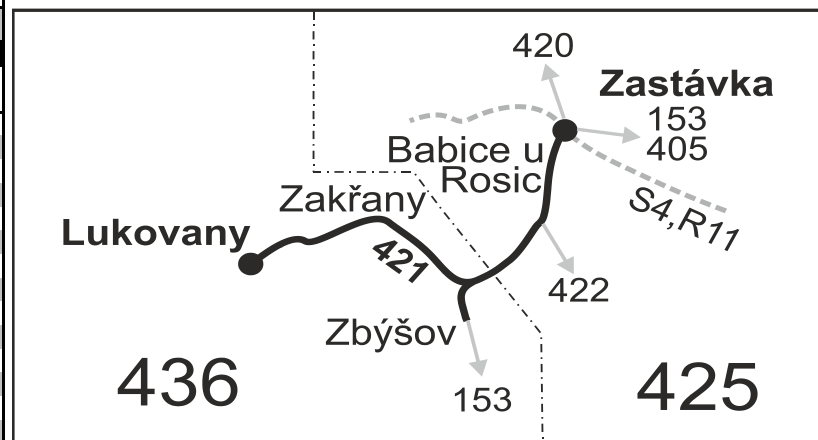

SOBOTA + NEDELE

Číslo spoje:		403	451	405	453	407	455	409	411	
Úsek	Zóna	Zastávka	Ⓞ†	♠	Ⓞ†	♠	Ⓞ†	♠	Ⓞ†	
	425 Zastávka, žel.st.	odj.	7:19	9:19	11:19	13:19	15:19	17:19	19:19	23:19
	425 Babice u Rosic		7:22	9:22	11:22	13:22	15:22	17:22	19:22	23:22
	436 Zbýšov, Sička (z)		7:24	9:24	11:24	13:24	15:24	17:24	19:24	23:24
	436 Zbýšov, internát		7:27	9:27	11:27	13:27	15:27	17:27	19:27	23:27
	436 Zbýšov, Poustka		7:29	9:29	11:29	13:29	15:29	17:29	19:29	23:29
	436 Zbýšov, MěÚ		7:31	9:31	11:31	13:31	15:31	17:31	19:31	23:31
	436 Zbýšov, Poustka		7:32	9:32	11:32	13:32	15:32	17:32	19:32	23:32
	436 Zbýšov, Jednota		7:34	9:34	11:34	13:34	15:34	17:34	19:34	23:34
	436 Zakřany, Jednota		7:36	9:36	11:36	13:36	15:36	17:36	19:36	23:36
	436 Zakřany, ObÚ		7:37	9:37	11:37	13:37	15:37	17:37	19:37	23:37
	436 Zakřany, ZD		7:38	9:38	11:38	13:38	15:38	17:38	19:38	23:38
	436 Lukovany, u kapličky		7:40	9:40	11:40	13:40	15:40	17:40	19:40	23:40
	436 Lukovany, Na dolině		7:41	9:41	11:41	13:41	15:41	17:41	19:41	23:41
	436 Lukovany, točna		7:42	9:42	11:42	13:42	15:42	17:42	19:42	23:42

Vysvětlivky:

- ⇒ spoje navazující na linku 421
- (z) zastávka celodenně na znamení
- }

⁵⁶ nejede od 1.7. do 31.8.

⁵⁷ jede od 1.7. do 31.8.

Vzhledem ke stavebnímu stavu zastávek nelze garantovat bezbariérový nástup do a výstup z vozidla na všech zastávkách.