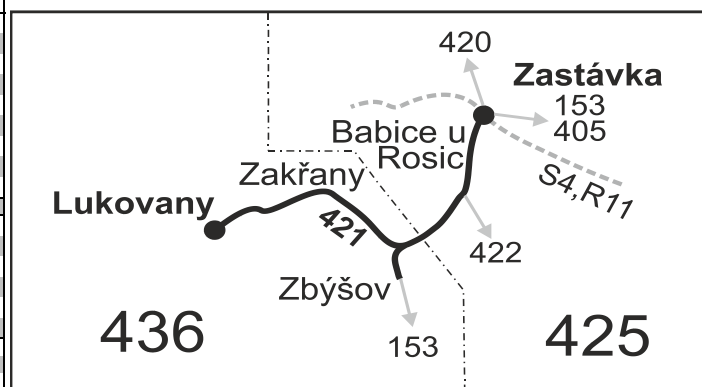

Vysvětlivky:

- ⇒ spoje navazující na linku 421
- (z) zastávka celodenně na znamení
- }

⁵⁶ nejede od 1.7. do 31.8.

⁵⁷ jede od 1.7. do 31.8.

Vzhledem ke stavebnímu stavu zastávek nelze garantovat bezbariérový nástup do a výstup z vozidla na všech zastávkách.

SOBOTA + NEDĚLE

Číslo spoje:		402	404	452	406	454	408	456	410
Úsek	Zóna	Zastávka	⊕ ⊖	⊕ ⊖	⊕ ⊖	⊕ ⊖	⊕ ⊖	⊕ ⊖	⊕ ⊖
	436 Lukovany, točna		4:08	8:08	10:08	12:08	14:08	16:08	20:08
	436 Lukovany, Na dolině		4:09	8:09	10:09	12:09	14:09	16:09	20:09
	436 Lukovany, u kapličky		4:10	8:10	10:10	12:10	14:10	16:10	20:10
	436 Zakřany, ZD		4:12	8:12	10:12	12:12	14:12	16:12	20:12
	436 Zakřany, ObÚ		4:14	8:14	10:14	12:14	14:14	16:14	20:14
	436 Zakřany, Jednota		4:16	8:16	10:16	12:16	14:16	16:16	20:16
	436 Zbýšov, Jednota		4:18	8:18	10:18	12:18	14:18	16:18	20:18
	436 Zbýšov, Poustka		4:19	8:19	10:19	12:19	14:19	16:19	20:19
	436 Zbýšov, MěU přij.		4:21	8:21	10:21	12:21	14:21	16:21	20:21
	⇒ 153 Ivančice			8:36	10:36	12:36	14:36	16:36	18:36
	436 Zbýšov, MěU odj.		4:21	8:21	10:21	12:21	14:21	16:21	20:21
	436 Zbýšov, Poustka		4:22	8:22	10:22	12:22	14:22	16:22	20:22
	436 Zbýšov, internát		4:23	8:23	10:23	12:23	14:23	16:23	20:23
	436 Zbýšov, Sička (z)		4:25	8:25	10:25	12:25	14:25	16:25	20:25
	425 Babice u Rosic		4:27	8:27	10:27	12:27	14:27	16:27	20:27
	425 Zastávka, žel.st. přij.		4:33	8:33	10:33	12:33	14:33	16:33	20:33
	⇒ xS4 Brno			8:42	10:42	12:42	14:42	16:42	20:42
	⇒ 153 Tišnov			8:42	10:42	12:42	14:42	16:42	20:42
	⇒ 405 Brno		4:44	8:44	10:44	12:44	14:44	16:44	20:44