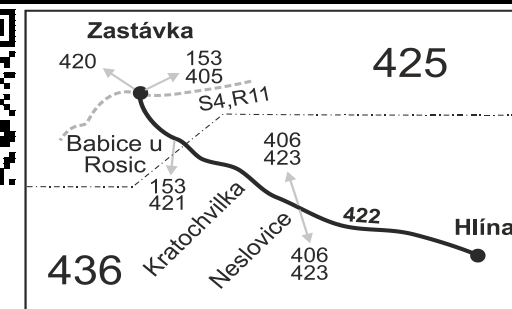

Vysvětlivky:

1. ⇒ spoje navazující na linku 422
   - (z) zastávka celodenně na znamení
   - ✘ jede v pracovních dnech
   - Ⓢ jede v sobotu
   - † jede v neděli a ve státem uznávané svátky
   - 56 nejede od 1.7. do 31.8.
   - 57 jede od 1.7. do 31.8.
   - ☎ spoj nebo zastávka je na zavolání a to nejméně 60 minut před odjezdem na 5 4317 4317 volba 1.
2. Vzhledem ke stavebnímu stavu zastávek nelze garantovat bezbariérový nástup do a výstup z vozidla na všech zastávkách.

Šťastnou cestu s IDS JMK