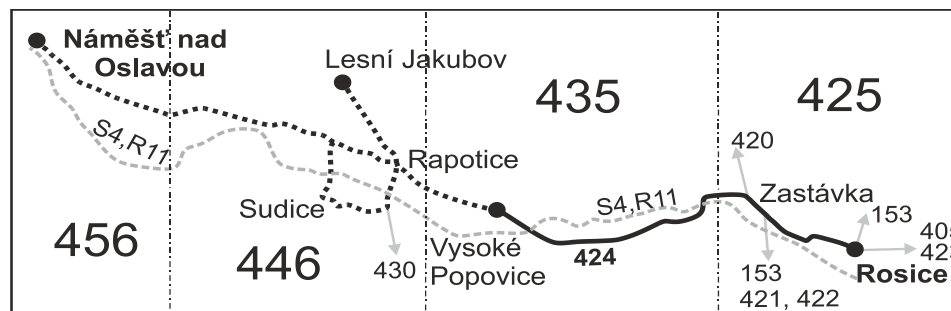

PRACOVNÍ DNY

Číslo spoje:		52	94	42	66	
Usek	Zóna	Zastávka	✕	✕50	✕50	✕50
Nelze vydat		Náměšť nad Oslavou, zámek	5:30			
		Náměšť nad Oslavou, aut.nádr.	5:35			
		Náměšť nad Oslavou, U obory	5:38			
		Kralice nad Oslavou	5:43			
		Sudice, náves	5:50			13:50
		Sudice, škola	5:51			}
		Sudice, Výhon (z)	5:52			}
		Sudice, rozc.1.0 (z)	5:53			}
		Rapotice, žel.st.	5:54			}
		Lesní Jakubov	}	6:59		}
		Rapotice, škola	5:55	7:02	13:07	13:55
		435 Vysoké Popovice	6:00	7:06	13:12	13:58
		425 Zastávka, hotel	6:08	7:15	13:21	14:06
		425 Zastávka, Dům zdraví	6:09	7:16	13:22	14:07
	425 Zastávka, žel.st.	6:10	7:17	13:23	14:08	
	⇒ 405 Brno	6:14	7:29		14:14	