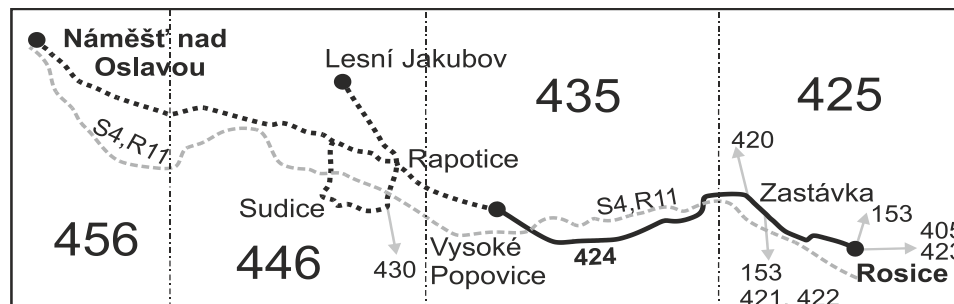

424

Rosice - Rapotice - Náměšť nad Oslavou

Integrovaný dopravní systém Jihomoravského kraje

Informace a podněty: 5 4317 4317, www.idsjmk.cz

Platí od 1.5.2021

Linka 730270: Přepravu zajišťuje: ADOSA a.s., Zastávcká 1030, 665 01 Rosice

Vysvětlivky:

- (z) zastávka celodenně na znamení
 - }
 spoj jede po jiné trase
 - ⌘ jede v pracovních dnech
 - 50** nejede od 1.7. do 31.8., 27.10. a 29.10.
- Pro cesty do a ze zastávek v úseku Rapotice, škola - Náměšť nad Oslavou, zámek platí kilometrický tarif.
V úseku Rosice - Zastávka - Vysoké Popovice platí tarif a smluvní přepravní podmínky IDS JMK.